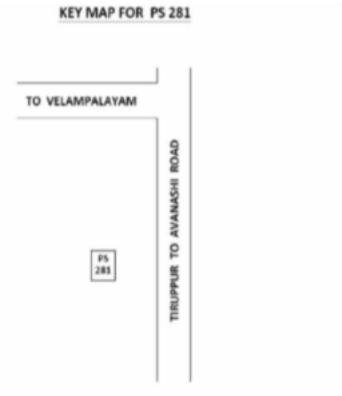

Google Map View

Polling Station Building Front View

Polling Station Front View

Cad View

Key MAP View

1	XSS3602125	பெயர் : காப்யா பீ தந்தையின் பெயர்: பழனிவேல் கோலிந்தராஜ் வீட்டு எண் : 1/3, அடுக்கு வீடு நீ.பீ3 வயது : 22 பாலினம் : பெண்	Photo is available	2	XSS3289642	பெயர் : ராஜ்குமார் தந்தையின் பெயர்: ராமக்கிருஷ்ணன் வீட்டு எண் : 6/9 வயது : 51 பாலினம் : ஆண்	Photo is available	3	XSS3289113	பெயர் : வனிதா கணவர் பெயர்: ராஜ்குமார் வீட்டு எண் : 6/9 வயது : 41 பாலினம் : பெண்	Photo is available
4	XSS3278132	பெயர் : ஹரி அரவிந்த்.செ தந்தையின் பெயர்: செல்வா குமார் வீட்டு எண் : 6/82-1, மனோ நிவாஸ் வயது : 24 பாலினம் : ஆண்	Photo is available	5	XSS3343811	பெயர் : அபர்ணா தந்தையின் பெயர்: மாயில்லாமீ வீட்டு எண் : 6/122-ஏ வயது : 25 பாலினம் : பெண்	Photo is available	6	GDR3435153	பெயர் : மோகன்ராஜ் - தந்தையின் பெயர்: ஜெகநாதன் - வீட்டு எண் : 6/125 வயது : 54 பாலினம் : ஆண்	Photo is available
7	GDR3435161	பெயர் : சரவணன் - தந்தையின் பெயர்: ஜெகநாதன் - வீட்டு எண் : 6/125 வயது : 52 பாலினம் : ஆண்	Photo is available	8	XSS2618262	பெயர் : போஸ் தந்தையின் பெயர்: குபேந்திரன் வீட்டு எண் : 6/136 வயது : 26 பாலினம் : ஆண்	Photo is available	9	XSS2618213	பெயர் : ரிந்ஷா தந்தையின் பெயர்: நூருதீன் வீட்டு எண் : 6/144 வயது : 25 பாலினம் : பெண்	Photo is available
10	XSS1591197	பெயர் : பூபதி ராஜ்ஜி - தந்தையின் பெயர்: கிருஷ்ணசாமி - வீட்டு எண் : 6-236 வயது : 77 பாலினம் : ஆண்	Photo is available	11	XSS1591205	பெயர் : தவமணி - கணவர் பெயர்: பூபதி ராஜ்ஜி - வீட்டு எண் : 6-236 வயது : 71 பாலினம் : பெண்	Photo is available	12	XSS1591213	பெயர் : கணேஷ் - தந்தையின் பெயர்: பூபதி ராஜ்ஜி - வீட்டு எண் : 6-236 வயது : 47 பாலினம் : ஆண்	Photo is available
13	XSS3289501	பெயர் : சங்கர் இதரர் பெயர்: ரேகா வீட்டு எண் : 6/282 வயது : 38 பாலினம் : ஆண்	Photo is available	14	XSS3289154	பெயர் : ரேகா கணவர் பெயர்: சங்கர் வீட்டு எண் : 6/282 வயது : 28 பாலினம் : பெண்	Photo is available	15	XSS3010543	பெயர் : சுந்தரி - கணவர் பெயர்: ராமசாமி - வீட்டு எண் : 6-A வயது : 58 பாலினம் : பெண்	Photo is available
16	XSS3212636	பெயர் : கீர்த்தனா தந்தையின் பெயர்: மனோகரன் வீட்டு எண் : 7 வயது : 26 பாலினம் : பெண்	Photo is available	17	GDR2541753	பெயர் : கனகசபாபதி - தந்தையின் பெயர்: சித்திரவேல் - வீட்டு எண் : 8 வயது : 57 பாலினம் : ஆண்	Photo is available	18	XSS3290657	பெயர் : நிவேதிதா பாரதி தந்தையின் பெயர்: கனகா சபாபதி வீட்டு எண் : 8 வயது : 26 பாலினம் : பெண்	Photo is available
19	XSS2618189	பெயர் : ஜெயபுரீ தந்தையின் பெயர்: சுரேஷ்குமார் வீட்டு எண் : 8 வயது : 25 பாலினம் : பெண்	Photo is available	20	XSS3682390	பெயர் : ஷர்வேஷ் தந்தையின் பெயர்: சிவசாமி வீட்டு எண் : 8/252 ஏ வயது : 20 பாலினம் : ஆண்	Photo is available	21	XSS3268869	பெயர் : தமிழா தந்தையின் பெயர்: பஷிர்அகமது வீட்டு எண் : 8/255 வயது : 25 பாலினம் : பெண்	Photo is available
22	XSS3464609	பெயர் : சாந்தி கணவர் பெயர்: செந்தில் குமார் வீட்டு எண் : 8/277 வயது : 27 பாலினம் : பெண்	Photo is available	23	XSS3550662	பெயர் : லக்ஷ்ணா தந்தையின் பெயர்: செந்தில் வீட்டு எண் : 8ஏ/16 வயது : 21 பாலினம் : பெண்	Photo is available	24	XSS2598373	பெயர் : கொண்டப்பன் பி தந்தையின் பெயர்: பகவதி வீட்டு எண் : 9 வயது : 67 பாலினம் : ஆண்	Photo is available
25	XSS2598357	பெயர் : ரேவாதேவி கணவர் பெயர்: கொண்டப்பன் வீட்டு எண் : 9 வயது : 66 பாலினம் : பெண்	Photo is available	26	XSS3212453	பெயர் : திருநாவுக்கரசு தந்தையின் பெயர்: முத்து வீட்டு எண் : 9 வயது : 58 பாலினம் : ஆண்	Photo is available	27	XSS3212420	பெயர் : கௌரி கணவர் பெயர்: திருநாவுக்கரசு வீட்டு எண் : 9 வயது : 50 பாலினம் : பெண்	Photo is available
28	XSS3464666	பெயர் : சுகன்யா கணவர் பெயர்: கார்த்திகேயன் வீட்டு எண் : 10/304 வயது : 31 பாலினம் : பெண்	Photo is available	29	XSS2660975	பெயர் : முத்தமிழ் செல்வன் தந்தையின் பெயர்: சுந்தரராமன் வீட்டு எண் : 10 ஏம் வயது : 28 பாலினம் : ஆண்	Photo is available	30	XSS2661023	பெயர் : நிர்மல் குமார் தந்தையின் பெயர்: பழனிசாமி வீட்டு எண் : 10ஏம் 42 வயது : 33 பாலினம் : ஆண்	Photo is available