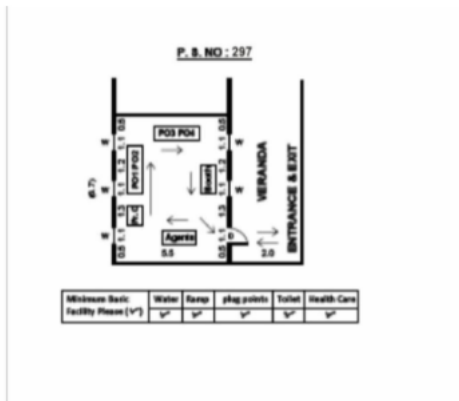

Google Map View

Polling Station Building Front View

Polling Station Front View

Cad View

Key MAP View

1	XSS3372497	பெயர் : ராமசாமி தந்தையின் பெயர்: சுப்பன் கௌண்டர் வீட்டு எண் : 1 வயது : 60 பாலினம் : ஆண்	Photo is available	2	XSS3372471	பெயர் : மாராத்தான் கணவர் பெயர்: ராமசாமி வீட்டு எண் : 1 வயது : 52 பாலினம் : பெண்	Photo is available	3	XSS3418845	பெயர் : சதீஸ்குமார் தந்தையின் பெயர்: அய்யாசாமி வீட்டு எண் : 1 வயது : 52 பாலினம் : ஆண்	Photo is available
4	XSS1128461	பெயர் : செந்தில் - தந்தையின் பெயர்: துர்க்கையண்ணன் வீட்டு எண் : 1 வயது : 50 பாலினம் : ஆண்	Photo is available	5	XSS3705498	பெயர் : கார்த்திக் தந்தையின் பெயர்: ஜெயராம் வீட்டு எண் : 01 வயது : 38 பாலினம் : ஆண்	Photo is available	6	XSS3390259	பெயர் : ஜெனிதா கணவர் பெயர்: ராஜா வீட்டு எண் : 1 வயது : 33 பாலினம் : பெண்	Photo is available
7	XSS3683919	பெயர் : ராஜேஸ்வரி கணவர் பெயர்: புகழ் வீட்டு எண் : 1 வயது : 25 பாலினம் : பெண்	Photo is available	8	XSS3402245	பெயர் : விகாஷ் பூ தந்தையின் பெயர்: பூபதி பொன்னுசாமி வீட்டு எண் : 1 வயது : 24 பாலினம் : ஆண்	Photo is available	9	XSS3406055	பெயர் : சதீஸ்குமார் தந்தையின் பெயர்: திருமலை வீட்டு எண் : 1 வயது : 24 பாலினம் : ஆண்	Photo is available
10	XSS3531803	பெயர் : தேவி கணவர் பெயர்: பிரபு வீட்டு எண் : 1/2 வயது : 40 பாலினம் : பெண்	Photo is available	11	XSS3395142	பெயர் : சரிதா கணவர் பெயர்: ராமராஜ் வீட்டு எண் : 1/2 வயது : 39 பாலினம் : பெண்	Photo is available	12	XSS3531795	பெயர் : பிரபு தந்தையின் பெயர்: குருநாதபிள்ளை வீட்டு எண் : 1/2 வயது : 35 பாலினம் : ஆண்	Photo is available
13	XSS3718871	பெயர் : ஹரி கிருஷ்ணன் ஹரி தந்தையின் பெயர்: முத்து குமார் வீட்டு எண் : 1/2 வயது : 23 பாலினம் : ஆண்	Photo is available	14	XSS3424314	பெயர் : சையது இப்ராஹிம் தந்தையின் பெயர்: அப்துல் ரஹ்மான் வீட்டு எண் : 1/3 வயது : 24 பாலினம் : ஆண்	Photo is available	15	XSS3807104	பெயர் : ஜஷ்வர்யா பி தந்தையின் பெயர்: பழனிவேல் கே வீட்டு எண் : 1/14 வயது : 19 பாலினம் : பெண்	Photo is available
16	XSS2600872	பெயர் : மகாலட்சுமி கணவர் பெயர்: கருணாகரன் வீட்டு எண் : 1/47 வயது : 42 பாலினம் : பெண்	Photo is available	17	XSS3538931	பெயர் : புவனேஸ்வரி கணவர் பெயர்: ஜெகேஷ்குமார் வீட்டு எண் : 1/106 அம்மன் 3 வது வீதி வயது : 32 பாலினம் : பெண்	Photo is available	18	WRK0701789	பெயர் : ஜோதி - கணவர் பெயர்: ரமேஷ் - வீட்டு எண் : 1 ஏ வயது : 47 பாலினம் : பெண்	Photo is available
19	XSS3429834	பெயர் : சாலினி கணவர் பெயர்: தமிழ்செல்வன் வீட்டு எண் : 1 ஏ குணசேகரன் காம்பவுண்ட் வயது : 29 பாலினம் : பெண்	Photo is available	20	GDR3297579	பெயர் : ஆறுமுகம் - தந்தையின் பெயர்: கருப்பஞ்செட்சியார் - வீட்டு எண் : 1-1-1 வயது : 72 பாலினம் : ஆண்	Photo is available	21	GDR7680150	பெயர் : அன்பரசு - தந்தையின் பெயர்: பழனிசாமி - வீட்டு எண் : 1-1-1 வயது : 48 பாலினம் : ஆண்	Photo is available
22	GDR7680226	பெயர் : தனபால் - தந்தையின் பெயர்: பழனிசாமி - வீட்டு எண் : 1-1-1 வயது : 42 பாலினம் : ஆண்	Photo is available	23	GDR7681349	பெயர் : செந்தில் - தந்தையின் பெயர்: ராமசாமி - வீட்டு எண் : 1-1-1 வயது : 46 பாலினம் : ஆண்	Photo is available	24	GDR7680101	பெயர் : கிருஷ்ணவேணி - கணவர் பெயர்: ஆறுமுகம் - வீட்டு எண் : 2 வயது : 69 பாலினம் : பெண்	Photo is available
25	GDR7679913	பெயர் : மல்லிகார்ஜூனன் - தந்தையின் பெயர்: ஆறுமுகம் - வீட்டு எண் : 2 வயது : 48 பாலினம் : ஆண்	Photo is available	26	XSS2520088	பெயர் : சக்திவேல் - தந்தையின் பெயர்: குருசாமி - வீட்டு எண் : 2 வயது : 31 பாலினம் : ஆண்	Photo is available	27	XSS2163509	பெயர் : சரண்யா - தந்தையின் பெயர்: வீரமுத்து - வீட்டு எண் : 2-11 வயது : 29 பாலினம் : பெண்	Photo is available
28	XSS3640497	பெயர் : தன லட்சுமி கணவர் பெயர்: ஓங்கார வேல் வீட்டு எண் : 2/60 வயது : 68 பாலினம் : பெண்	Photo is available	29	XSS3643129	பெயர் : தமிழ் க தந்தையின் பெயர்: கர்ணன் வீட்டு எண் : 2/60 வயது : 33 பாலினம் : ஆண்	Photo is available	30	XSS3396561	பெயர் : பூந்தேவி பி கணவர் பெயர்: பிரதிஷ் வீட்டு எண் : 2ஜே 170 வயது : 36 பாலினம் : பெண்	Photo is available