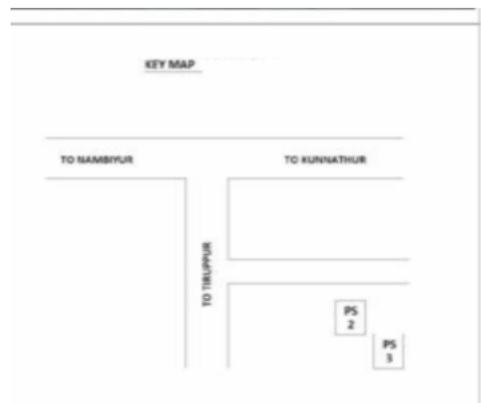

Key MAP View