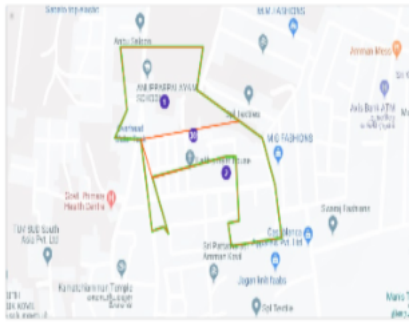

Nazri Naksha