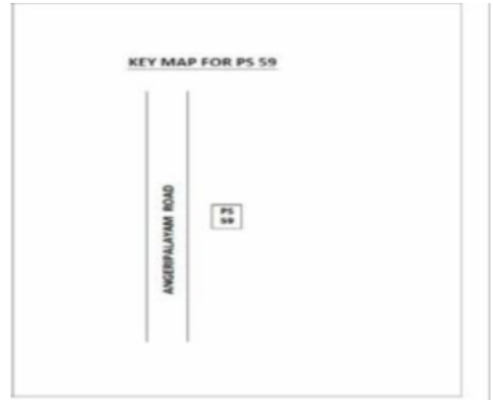

Google Map View

Polling Station Building Front View

Polling Station Front View

Cad View

Key MAP View

1 பெயர் : விமல்ராஜ் தந்தையின் பெயர்: சுரேஷ் வீட்டு எண் : 0 வயது : 19 பாலினம் : ஆண்	XSS3830064 Photo is available	2 பெயர் : வினோதினி - தந்தையின் பெயர்: ரமேஷ் - வீட்டு எண் : 1 வயது : 33 பாலினம் : பெண்	XSS1046838 Photo is available	3 பெயர் : முத்துபாலன் எஸ் தந்தையின் பெயர்: சுடலைமனி வீட்டு எண் : 1/163h வயது : 27 பாலினம் : ஆண்	XSS2544187 Photo is available
4 பெயர் : மைதீன்பாட்சா தந்தையின் பெயர்: முகமது அனிபா வீட்டு எண் : 1/237 எ வயது : 39 பாலினம் : ஆண்	XSS3415031 Photo is available	5 பெயர் : ஷாகுல் ஹமீது தந்தையின் பெயர்: முகமது அலி வீட்டு எண் : 1/238 ஜீ வயது : 38 பாலினம் : ஆண்	XSS3405008 Photo is available	6 பெயர் : காவ்யபுரி காவ்யபுரி தந்தையின் பெயர்: நாகேஸ்வரி நாகேஸ்வரி வீட்டு எண் : 2/51 வயது : 22 பாலினம் : பெண்	XSS3538352 Photo is available
7 பெயர் : கார்முழலி தந்தையின் பெயர்: ரவி வீட்டு எண் : 2/283 வயது : 21 பாலினம் : பெண்	XSS3793825 Photo is available	8 பெயர் : ஆனந்தன் தந்தையின் பெயர்: பாலசுப்ரமணியம் வீட்டு எண் : 2/289-1 வயது : 40 பாலினம் : ஆண்	XSS3847498 Photo is available	9 பெயர் : ஜெயபுரி தேவி கணவர் பெயர்: ராம்குமார் வீட்டு எண் : 3/1 வயது : 38 பாலினம் : பெண்	XSS2617223 Photo is available
10 பெயர் : பூநீராம் தந்தையின் பெயர்: ரவி வீட்டு எண் : 3/23 எ வயது : 26 பாலினம் : ஆண்	XSS3265295 Photo is available	11 பெயர் : பாரதி - கணவர் பெயர்: நடராஜன் - வீட்டு எண் : 3-26 வயது : 46 பாலினம் : பெண்	GDR5555909 Photo is available	S 12 பெயர் : ஜெயந்தி - கணவர் பெயர்: தண்டபாணி - வீட்டு எண் : 3-64 வயது : 65 பாலினம் : பெண்	GDR3320595 Photo is available
13 பெயர் : கிருஷ்ணபாலாஜி - தந்தையின் பெயர்: தண்டபாணி - வீட்டு எண் : 3-64A வயது : 35 பாலினம் : ஆண்	XSS0484758 Photo is available	14 பெயர் : ரேவதி - கணவர் பெயர்: சரவணன் - வீட்டு எண் : 3-72 வயது : 46 பாலினம் : பெண்	GDR5552823 Photo is available	15 பெயர் : ஜெயபெருமாள் - தந்தையின் பெயர்: வேலுசாமி - வீட்டு எண் : 3-130A வயது : 46 பாலினம் : ஆண்	GDR5552021 Photo is available
16 பெயர் : பத்மாவதி - கணவர் பெயர்: சின்னராஜா - வீட்டு எண் : 3-154 வயது : 63 பாலினம் : பெண்	XSS3150158 Photo is available	17 பெயர் : வையாபுரி - தந்தையின் பெயர்: கருப்பன் - வீட்டு எண் : 3-158 வயது : 65 பாலினம் : ஆண்	XSS3150166 Photo is available	18 பெயர் : பழனியம்மாள் - கணவர் பெயர்: வையாபுரி - வீட்டு எண் : 3-158 வயது : 60 பாலினம் : பெண்	XSS3150174 Photo is available
19 பெயர் : மணிகண்டன் - தந்தையின் பெயர்: குப்புசாமி - வீட்டு எண் : 3-159 வயது : 43 பாலினம் : ஆண்	GDR3483583 Photo is available	20 பெயர் : வேலுமணி - தந்தையின் பெயர்: பழனிச்சாமி - வீட்டு எண் : 3-161 வயது : 66 பாலினம் : பெண்	XSS3150182 Photo is available	21 பெயர் : ஆறுமுகம் - தந்தையின் பெயர்: முருகன் - வீட்டு எண் : 3-161 வயது : 56 பாலினம் : ஆண்	GDR1984848 Photo is available
22 பெயர் : சரசு - கணவர் பெயர்: ஆறுமுகம் - வீட்டு எண் : 3-161 வயது : 53 பாலினம் : பெண்	XSS3150190 Photo is available	23 பெயர் : சுப்புலட்சுமி - கணவர் பெயர்: சுப்ரமணியன் - வீட்டு எண் : 3-161-2 வயது : 58 பாலினம் : பெண்	XSS3150208 Photo is available	24 பெயர் : துளசி - கணவர் பெயர்: பழனிச்சாமி - வீட்டு எண் : 3-161-2 வயது : 55 பாலினம் : பெண்	GDR5554662 Photo is available
25 பெயர் : நடராசு - தந்தையின் பெயர்: பழனிசாமி - வீட்டு எண் : 3-162B வயது : 55 பாலினம் : ஆண்	GDR3483591 Photo is available	26 பெயர் : பழனிச்சாமி - தந்தையின் பெயர்: பெரியகருப்பன் - வீட்டு எண் : 3-162C வயது : 52 பாலினம் : ஆண்	XSS3150216 Photo is available	27 பெயர் : சரஸ்வதி - கணவர் பெயர்: பழனிச்சாமி - வீட்டு எண் : 3-162C வயது : 47 பாலினம் : பெண்	GDR3483609 Photo is available
28 பெயர் : பாப்பாத்தி - கணவர் பெயர்: பழனிச்சாமி - வீட்டு எண் : 3-163 வயது : 61 பாலினம் : பெண்	XSS3150224 Photo is available	29 பெயர் : சரசாள் - கணவர் பெயர்: கருப்புச்சாமி - வீட்டு எண் : 3-165 வயது : 71 பாலினம் : பெண்	XSS3150232 Photo is available	30 பெயர் : பிரேமா - தந்தையின் பெயர்: கருப்பன் - வீட்டு எண் : 3-165 வயது : 43 பாலினம் : பெண்	GDR3419801 Photo is available