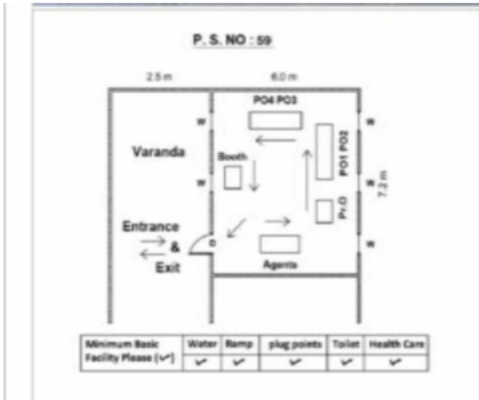

Google Map View

Polling Station Building Front View

Polling Station Front View

Cad View

Key MAP View

1 பெயர் : விமல்ராஜ் தந்தையின் பெயர்: சுரேஷ் வீட்டு எண் : 0 வயது : 19 பாலினம் : ஆண்	XSS3830064 Photo is available	2 பெயர் : வினோதினி - தந்தையின் பெயர்: ரமேஷ் - வீட்டு எண் : 1 வயது : 33 பாலினம் : பெண்	XSS1046838 Photo is available	3 பெயர் : முத்துபாலன் எஸ் தந்தையின் பெயர்: சுடலைமனி வீட்டு எண் : 1/163h வயது : 27 பாலினம் : ஆண்	XSS2544187 Photo is available
4 பெயர் : மைதீன்பாட்சா தந்தையின் பெயர்: முகமது அனிபா வீட்டு எண் : 1/237 எ வயது : 39 பாலினம் : ஆண்	XSS3415031 Photo is available	5 பெயர் : ஷாகுல் ஹமீது தந்தையின் பெயர்: முகமது அலி வீட்டு எண் : 1/238 ஜீ வயது : 38 பாலினம் : ஆண்	XSS3405008 Photo is available	6 பெயர் : காவ்யபுரி காவ்யபுரி தந்தையின் பெயர்: நாகேஸ்வரி நாகேஸ்வரி வீட்டு எண் : 2/51 வயது : 22 பாலினம் : பெண்	XSS3538352 Photo is available
7 பெயர் : கார்முழலி தந்தையின் பெயர்: ரவி வீட்டு எண் : 2/283 வயது : 21 பாலினம் : பெண்	XSS3793825 Photo is available	8 பெயர் : ஆனந்தன் தந்தையின் பெயர்: பாலசுப்ரமணியம் வீட்டு எண் : 2/289-1 வயது : 40 பாலினம் : ஆண்	XSS3847498 Photo is available	9 பெயர் : ஜெயபுரி தேவி கணவர் பெயர்: ராம்குமார் வீட்டு எண் : 3/1 வயது : 38 பாலினம் : பெண்	XSS2617223 Photo is available
10 பெயர் : பூநீராம் தந்தையின் பெயர்: ரவி வீட்டு எண் : 3/23 எ வயது : 26 பாலினம் : ஆண்	XSS3265295 Photo is available	11 பெயர் : பாரதி - கணவர் பெயர்: நடராஜன் - வீட்டு எண் : 3-26 வயது : 46 பாலினம் : பெண்	GDR5555909 Photo is available	S 12 பெயர் : ஜெயந்தி - கணவர் பெயர்: தண்டபாணி - வீட்டு எண் : 3-64 வயது : 65 பாலினம் : பெண்	GDR3320595 Photo is available
13 பெயர் : கிருஷ்ணபாலாஜி - தந்தையின் பெயர்: தண்டபாணி - வீட்டு எண் : 3-64A வயது : 35 பாலினம் : ஆண்	XSS0484758 Photo is available	14 பெயர் : ரேவதி - கணவர் பெயர்: சரவணன் - வீட்டு எண் : 3-72 வயது : 46 பாலினம் : பெண்	GDR5552823 Photo is available	15 பெயர் : ஜெயபெருமாள் - தந்தையின் பெயர்: வேலுசாமி - வீட்டு எண் : 3-130A வயது : 46 பாலினம் : ஆண்	GDR5552021 Photo is available
16 பெயர் : பத்மாவதி - கணவர் பெயர்: சின்னராஜா - வீட்டு எண் : 3-154 வயது : 63 பாலினம் : பெண்	XSS3150158 Photo is available	17 பெயர் : வையாபுரி - தந்தையின் பெயர்: கருப்பன் - வீட்டு எண் : 3-158 வயது : 65 பாலினம் : ஆண்	XSS3150166 Photo is available	18 பெயர் : பழனியம்மாள் - கணவர் பெயர்: வையாபுரி - வீட்டு எண் : 3-158 வயது : 60 பாலினம் : பெண்	XSS3150174 Photo is available
19 பெயர் : மணிகண்டன் - தந்தையின் பெயர்: குப்புசாமி - வீட்டு எண் : 3-159 வயது : 43 பாலினம் : ஆண்	GDR3483583 Photo is available	20 பெயர் : வேலுமணி - தந்தையின் பெயர்: பழனிச்சாமி - வீட்டு எண் : 3-161 வயது : 66 பாலினம் : பெண்	XSS3150182 Photo is available	21 பெயர் : ஆறுமுகம் - தந்தையின் பெயர்: முருகன் - வீட்டு எண் : 3-161 வயது : 56 பாலினம் : ஆண்	GDR1984848 Photo is available
22 பெயர் : சரசு - கணவர் பெயர்: ஆறுமுகம் - வீட்டு எண் : 3-161 வயது : 53 பாலினம் : பெண்	XSS3150190 Photo is available	23 பெயர் : சுப்புலட்சுமி - கணவர் பெயர்: சுப்ரமணியன் - வீட்டு எண் : 3-161-2 வயது : 58 பாலினம் : பெண்	XSS3150208 Photo is available	24 பெயர் : துளசி - கணவர் பெயர்: பழனிச்சாமி - வீட்டு எண் : 3-161-2 வயது : 55 பாலினம் : பெண்	GDR5554662 Photo is available
25 பெயர் : நடராசு - தந்தையின் பெயர்: பழனிசாமி - வீட்டு எண் : 3-162B வயது : 55 பாலினம் : ஆண்	GDR3483591 Photo is available	26 பெயர் : பழனிச்சாமி - தந்தையின் பெயர்: பெரியகருப்பன் - வீட்டு எண் : 3-162C வயது : 52 பாலினம் : ஆண்	XSS3150216 Photo is available	27 பெயர் : சரஸ்வதி - கணவர் பெயர்: பழனிச்சாமி - வீட்டு எண் : 3-162C வயது : 47 பாலினம் : பெண்	GDR3483609 Photo is available
28 பெயர் : பாப்பாத்தி - கணவர் பெயர்: பழனிச்சாமி - வீட்டு எண் : 3-163 வயது : 61 பாலினம் : பெண்	XSS3150224 Photo is available	29 பெயர் : சரசாள் - கணவர் பெயர்: கருப்புச்சாமி - வீட்டு எண் : 3-165 வயது : 71 பாலினம் : பெண்	XSS3150232 Photo is available	30 பெயர் : பிரேமா - தந்தையின் பெயர்: கருப்பன் - வீட்டு எண் : 3-165 வயது : 43 பாலினம் : பெண்	GDR3419801 Photo is available