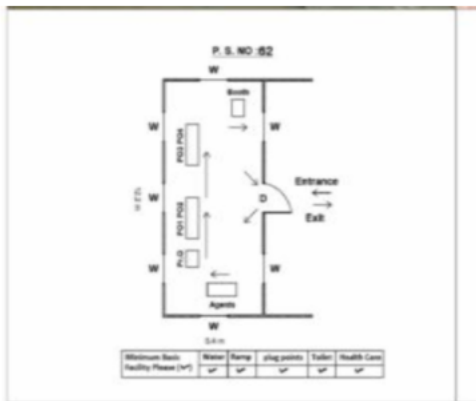

Google Map View

Polling Station Building Front View

Polling Station Front View

Cad View

Key MAP View

1 பெயர் : காமாட்சி - தந்தையின் பெயர்: ஆறுமுகம் - வீட்டு எண் : 1 வயது : 55 பாலினம் : ஆண்	XSS0669812 Photo is available	2 பெயர் : ஜோதிலட்சுமி - கணவர் பெயர்: ராஜேந்திரன் - வீட்டு எண் : 1 வயது : 47 பாலினம் : பெண்	GDR3579380 Photo is available	3 பெயர் : ராஜலெட்சுமி - கணவர் பெயர்: ராஜேந்திரன் - வீட்டு எண் : 1/1 வயது : 53 பாலினம் : பெண்	WBV0750240 Photo is available
4 பெயர் : ரம்யா - தந்தையின் பெயர்: லோகநாதன் - வீட்டு எண் : 1-25 வயது : 30 பாலினம் : பெண்	XSS2013282 Photo is available	5 பெயர் : பூங்கொடி கணவர் பெயர்: அசோக்குமார் வீட்டு எண் : 1/173 வயது : 40 பாலினம் : பெண்	XSS2659068 Photo is available	6 பெயர் : நித்திலா அ தந்தையின் பெயர்: அசோக்குமார் வீட்டு எண் : 1/173 அம்பேத்கர்நகர் வயது : 19 பாலினம் : பெண்	XSS3850211 Photo is available
S 7 பெயர் : பூங்குழலி - கணவர் பெயர்: சிவலிங்கம் - வீட்டு எண் : 1 E வயது : 63 பாலினம் : பெண்	GDR5468210 Photo is available	8 பெயர் : வேலுச்சாமி - தந்தையின் பெயர்: பழனி - வீட்டு எண் : 2-8 வயது : 58 பாலினம் : ஆண்	GDR5469077 Photo is available	9 பெயர் : தண்டபாணி - தந்தையின் பெயர்: மாரப்பகவுண்டர் - வீட்டு எண் : 2-8 வயது : 55 பாலினம் : ஆண்	GDR1978782 Photo is available
10 பெயர் : பாக்கியம் - கணவர் பெயர்: வெள்ளியங்கிரி - வீட்டு எண் : 2-8 வயது : 53 பாலினம் : பெண்	XSS3011228 Photo is available	11 பெயர் : துரைசாமி - தந்தையின் பெயர்: மாரப்பகவுண்டர் - வீட்டு எண் : 2-8 வயது : 53 பாலினம் : ஆண்	GDR1978857 Photo is available	12 பெயர் : வெள்ளியங்கிரி - தந்தையின் பெயர்: பழனிசாமி - வீட்டு எண் : 2-8 வயது : 51 பாலினம் : ஆண்	XSS3011236 Photo is available
13 பெயர் : ரேவதி - கணவர் பெயர்: செல்வராஜ் - வீட்டு எண் : 2-8 வயது : 41 பாலினம் : பெண்	GDR5467402 Photo is available	14 பெயர் : பாக்கியலட்சுமி - கணவர் பெயர்: அம்சதேவன் - வீட்டு எண் : 2-10 வயது : 49 பாலினம் : பெண்	GDR5466206 Photo is available	15 பெயர் : யசோதா - கணவர் பெயர்: வெள்ளியங்கிரி - வீட்டு எண் : 2-12 வயது : 78 பாலினம் : பெண்	GDR1979145 Photo is available
16 பெயர் : கருணாம்பாள் - கணவர் பெயர்: லட்சுமிநாராயணன் - வீட்டு எண் : 2-13 வயது : 71 பாலினம் : பெண்	XSS3011269 Photo is available	17 பெயர் : மகரஜோதி - தந்தையின் பெயர்: லட்சுமிநாராயணன் - வீட்டு எண் : 2-13 வயது : 44 பாலினம் : பெண்	GDR5465703 Photo is available	18 பெயர் : மணிசேகரன் - தந்தையின் பெயர்: கிருஷ்ணசாமி - வீட்டு எண் : 2-14 வயது : 45 பாலினம் : ஆண்	XSS3011277 Photo is available
19 பெயர் : சம்பத்தகுமார் - தந்தையின் பெயர்: காளியப்பசெட்டியார் - வீட்டு எண் : 2-15 வயது : 62 பாலினம் : ஆண்	XSS3011285 Photo is available	20 பெயர் : சந்தானலட்சுமி - கணவர் பெயர்: சம்பத்தகுமார் - வீட்டு எண் : 2-15 வயது : 59 பாலினம் : பெண்	XSS3011293 Photo is available	21 பெயர் : வெள்ளியங்கிரி - தந்தையின் பெயர்: கட்டையப்பன் - வீட்டு எண் : 2-17-1 வயது : 59 பாலினம் : ஆண்	GDR5468491 Photo is available
22 பெயர் : சம்பங்கி - கணவர் பெயர்: சக்திவேல் - வீட்டு எண் : 2-17-3 வயது : 63 பாலினம் : பெண்	GDR5468111 Photo is available	23 பெயர் : கிருஷ்ணமூர்த்தி - தந்தையின் பெயர்: நாச்சிமுத்து - வீட்டு எண் : 2-18 வயது : 63 பாலினம் : பெண்	XSS3011368 Photo is available	24 பெயர் : சிவக்குமார் - தந்தையின் பெயர்: வெள்ளியங்கிரி - வீட்டு எண் : 2-18 வயது : 51 பாலினம் : ஆண்	XSS3011376 Photo is available
25 பெயர் : இராஜமாணிக்கம் - தந்தையின் பெயர்: சொக்கலிங்கம் - வீட்டு எண் : 2-19 வயது : 73 பாலினம் : ஆண்	XSS3011384 Photo is available	26 பெயர் : கனகாம்பாள் - கணவர் பெயர்: இராஜமாணிக்கம் - வீட்டு எண் : 2-19 வயது : 66 பாலினம் : பெண்	XSS3011392 Photo is available	27 பெயர் : சுரேஷ்குமார் - தந்தையின் பெயர்: ராஜமாணிக்கம் - வீட்டு எண் : 2-19 வயது : 45 பாலினம் : ஆண்	GDR3078615 Photo is available
28 பெயர் : நாகராஜ் - தந்தையின் பெயர்: மாணிக்கம் - வீட்டு எண் : 2-20 வயது : 46 பாலினம் : ஆண்	GDR5465547 Photo is available	29 பெயர் : தங்கராஜ் - தந்தையின் பெயர்: மாணிக்கம் - வீட்டு எண் : 2-20 வயது : 45 பாலினம் : ஆண்	GDR5465521 Photo is available	30 பெயர் : ரகுபதி - தந்தையின் பெயர்: பழனியப்பன் - வீட்டு எண் : 2-24 வயது : 72 பாலினம் : ஆண்	XSS3011418 Photo is available