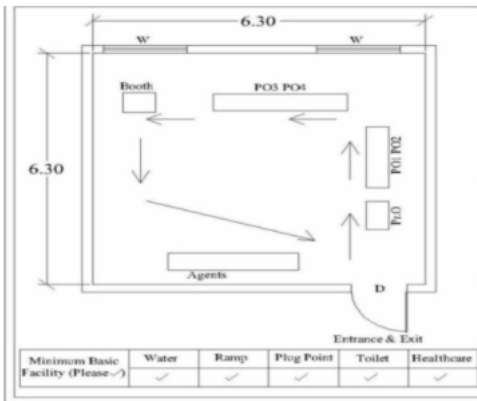

Google Map View

Polling Station Building Front View

Polling Station Front View

Elevation

Cad View

Key MAP View

1 பெயர் : சீதா கணவர் பெயர்: சிவகுமார் வீட்டு எண் : 0 வயது : 34 பாலினம் : பெண் Photo is available	WDZ2620722	2 பெயர் : தாயம்மாள் - கணவர் பெயர்: ரங்கசாமி - வீட்டு எண் : 1 வயது : 78 பாலினம் : பெண் Photo is available	WDZ0988766	3 பெயர் : ரத்தினம் - கணவர் பெயர்: சென்னியப்பன் - வீட்டு எண் : 1 வயது : 74 பாலினம் : பெண் Photo is available	WDZ0987370
4 பெயர் : அய்யாசாமி - தந்தையின் பெயர்: அய்யர்சாமி - வீட்டு எண் : 1 வயது : 65 பாலினம் : ஆண் Photo is available	WDZ0987131	5 பெயர் : சாந்தி - கணவர் பெயர்: கனகராஜ் - வீட்டு எண் : 1 வயது : 61 பாலினம் : பெண் Photo is available	WDZ0093369	6 பெயர் : பழனிச்சாமி - தந்தையின் பெயர்: கதிர்வேல் - வீட்டு எண் : 1 வயது : 60 பாலினம் : ஆண் Photo is available	WDZ0987255
7 பெயர் : சரோஜா - கணவர் பெயர்: ஆறுமுகம் - வீட்டு எண் : 1 வயது : 59 பாலினம் : பெண் Photo is available	WDZ0987214	8 பெயர் : மல்லிகா - கணவர் பெயர்: நாகராஜ் - வீட்டு எண் : 1 வயது : 58 பாலினம் : பெண் Photo is available	WDZ0988063	9 பெயர் : தமிழ்மணி - தந்தையின் பெயர்: கந்தசாமி - வீட்டு எண் : 1 வயது : 58 பாலினம் : ஆண் Photo is available	WDZ0986588
10 பெயர் : ராமச்சந்திரன் - தந்தையின் பெயர்: நாராயண் சாமி - வீட்டு எண் : 1 வயது : 54 பாலினம் : ஆண் Photo is available	WDZ1566249	11 பெயர் : திருமலைச்சாமி - தந்தையின் பெயர்: ராமசாமி - வீட்டு எண் : 1 வயது : 51 பாலினம் : ஆண் Photo is available	WDZ0987156	12 பெயர் : ஈஸ்வரன் - தந்தையின் பெயர்: பொன்னப்பன் - வீட்டு எண் : 1 வயது : 51 பாலினம் : ஆண் Photo is available	WDZ0988758
13 பெயர் : தனலட்சுமி - கணவர் பெயர்: அய்யாசாமி - வீட்டு எண் : 1 வயது : 50 பாலினம் : பெண் Photo is available	WDZ0987727	14 பெயர் : ரிதா - கணவர் பெயர்: தமிழ்மணி - வீட்டு எண் : 1 வயது : 50 பாலினம் : பெண் Photo is available	WDZ0986570	15 பெயர் : பூங்கொடி - கணவர் பெயர்: தவம் - வீட்டு எண் : 1 வயது : 47 பாலினம் : பெண் Photo is available	WDZ0987925
16 பெயர் : சத்யசீலா - கணவர் பெயர்: தேவேந்தரன் - வீட்டு எண் : 1 வயது : 46 பாலினம் : பெண் Photo is available	WDZ1836154	17 பெயர் : சுதா - கணவர் பெயர்: ஈஸ்வரன் - வீட்டு எண் : 1 வயது : 45 பாலினம் : பெண் Photo is available	WDZ0986380	18 பெயர் : காளிமுத்து - தந்தையின் பெயர்: அப்புக்குட்டி - வீட்டு எண் : 1 வயது : 45 பாலினம் : ஆண் Photo is available	WDZ1467547
19 பெயர் : கலையரசி - கணவர் பெயர்: கனகராஜ் - வீட்டு எண் : 1 வயது : 44 பாலினம் : பெண் Photo is available	WDZ0093351	S 20 பெயர் : செல்வக்குமார் தந்தையின் பெயர்: ஆறுமுகம் - வீட்டு எண் : 1 வயது : 42 பாலினம் : ஆண் Photo is available	WDZ0988626	21 பெயர் : பால்பண்டியன் தந்தையின் பெயர்: குருசாமி வீட்டு எண் : 1 வயது : 42 பாலினம் : ஆண் Photo is available	WDZ2395994
22 பெயர் : சித்ரா - கணவர் பெயர்: மகேந்திரன் - வீட்டு எண் : 1 வயது : 41 பாலினம் : பெண் Photo is available	WDZ0987776	23 பெயர் : தர்மராஜ் - தந்தையின் பெயர்: தங்கவேல் - வீட்டு எண் : 1 வயது : 39 பாலினம் : ஆண் Photo is available	WDZ0988683	24 பெயர் : சிலம்பரசன் - தந்தையின் பெயர்: கோபாலகிருஷ்ணன் - வீட்டு எண் : 1 வயது : 36 பாலினம் : ஆண் Photo is available	WDZ0093443
25 பெயர் : ஷோபனா கணவர் பெயர்: தர்மராஜ் வீட்டு எண் : 1 வயது : 33 பாலினம் : பெண் Photo is available	WDZ2395929	26 பெயர் : நாகமணி - தந்தையின் பெயர்: முருகன் - வீட்டு எண் : 1 வயது : 32 பாலினம் : பெண் Photo is available	WDZ0987040	27 பெயர் : ஜெயப்பிரியா தந்தையின் பெயர்: பாண்டியன் வீட்டு எண் : 1 வயது : 26 பாலினம் : பெண் Photo is available	WDZ2395838
28 பெயர் : கவியரசன் தந்தையின் பெயர்: மகாராஜா வீட்டு எண் : 1 வயது : 24 பாலினம் : ஆண் Photo is available	WDZ2395762	29 பெயர் : நவீன்கிஷோர் சு தந்தையின் பெயர்: சுந்தர் வீட்டு எண் : 1 வயது : 23 பாலினம் : ஆண் Photo is available	WDZ2769065	30 பெயர் : பூபாளன் ரா தந்தையின் பெயர்: ராமதாஸ் வெ வீட்டு எண் : 1 வயது : 23 பாலினம் : ஆண் Photo is available	WDZ2769644