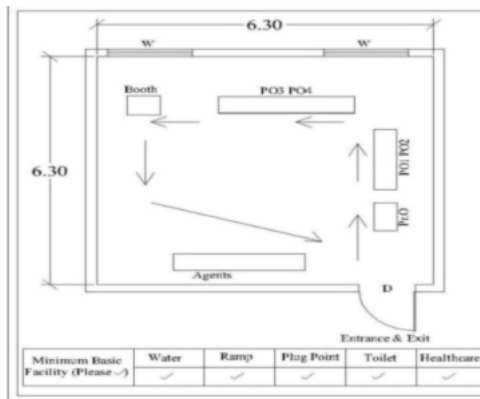

Google Map View

Polling Station Building Front View

Polling Station Front View

Elevation

Elevation

Cad View

Key MAP View

1	WDZ0302240	பெயர் : ஜெகதாம்பாள் - தந்தையின் பெயர்: வெங்கடாசலம் - வீட்டு எண் : 1 வயது : 67 பாலினம் : பெண்	Photo is available	2	WDZ1566751	பெயர் : சுருளிவேல் - தந்தையின் பெயர்: ராசு - வீட்டு எண் : 1 வயது : 62 பாலினம் : ஆண்	Photo is available	3	WDZ1651405	பெயர் : பாலகுமார் - தந்தையின் பெயர்: கந்தசாமி - வீட்டு எண் : 1 வயது : 60 பாலினம் : ஆண்	Photo is available
4	WDZ1651421	பெயர் : அழகு - தந்தையின் பெயர்: பாண்டி - வீட்டு எண் : 1 வயது : 59 பாலினம் : ஆண்	Photo is available	5	WDZ0092619	பெயர் : மணிமாரன் - தந்தையின் பெயர்: முத்துசாமி - வீட்டு எண் : 1 வயது : 53 பாலினம் : ஆண்	Photo is available	6	WDZ0092825	பெயர் : முருகேசன் - தந்தையின் பெயர்: ராமலிங்கம் - வீட்டு எண் : 1 வயது : 51 பாலினம் : ஆண்	Photo is available
7	WDZ0092817	பெயர் : அங்குலட்சுமி - கணவர் பெயர்: முருகேசன் - வீட்டு எண் : 1 வயது : 49 பாலினம் : பெண்	Photo is available	8	WDZ0589531	பெயர் : மல்லிகா - கணவர் பெயர்: சுப்பிரமணி - வீட்டு எண் : 1 வயது : 49 பாலினம் : பெண்	Photo is available	9	WDZ0092874	பெயர் : ஜனார்த்தனன் - தந்தையின் பெயர்: வடிவேல் - வீட்டு எண் : 1 வயது : 47 பாலினம் : ஆண்	Photo is available
10	WDZ0302232	பெயர் : சுப்புலட்சுமி - கணவர் பெயர்: மணிமாறன் - வீட்டு எண் : 1 வயது : 47 பாலினம் : பெண்	Photo is available	11	WDZ0092866	பெயர் : சுவிதா - கணவர் பெயர்: ஜனார்த்தனன் - வீட்டு எண் : 1 வயது : 44 பாலினம் : பெண்	Photo is available	12	WDZ0587501	பெயர் : செல்வி - கணவர் பெயர்: மருது பாண்டி - வீட்டு எண் : 1 வயது : 41 பாலினம் : பெண்	Photo is available
13	WDZ2613198	பெயர் : உதய சூரியன் தந்தையின் பெயர்: நடராஜன் வீட்டு எண் : 1 வயது : 41 பாலினம் : ஆண்	Photo is available	14	WDZ1812908	பெயர் : கண்ணன் - தந்தையின் பெயர்: முத்தையா - வீட்டு எண் : 1 வயது : 40 பாலினம் : ஆண்	Photo is available	15	WDZ1651413	பெயர் : ஜெயபிரகாஷ் - தந்தையின் பெயர்: அழகு - வீட்டு எண் : 1 வயது : 38 பாலினம் : ஆண்	Photo is available
16	WDZ1566884	பெயர் : ராஜமாணிக்கம் - தந்தையின் பெயர்: முத்தையா - வீட்டு எண் : 1 வயது : 38 பாலினம் : ஆண்	Photo is available	17	WDZ1566827	பெயர் : ரமேஷ் - தந்தையின் பெயர்: கருப்பையா - வீட்டு எண் : 1 வயது : 37 பாலினம் : ஆண்	Photo is available	18	WDZ2613206	பெயர் : நாகவள்ளி பெரியவர் கணவர் பெயர்: உதய சூரியன் வீட்டு எண் : 1 வயது : 32 பாலினம் : பெண்	Photo is available
19	WDZ1324805	பெயர் : கிருத்திகா - தந்தையின் பெயர்: ராஜேந்திரன் - வீட்டு எண் : 1 வயது : 31 பாலினம் : பெண்	Photo is available	20	WDZ2425395	பெயர் : கார்த்திக் தந்தையின் பெயர்: சங்கர் ராஜ் வீட்டு எண் : 1 வயது : 26 பாலினம் : ஆண்	Photo is available	21	WDZ1926062	பெயர் : பாண்டி செல்வி தந்தையின் பெயர்: ஜெய காந்தன் வீட்டு எண் : 1/2 வயது : 26 பாலினம் : பெண்	Photo is available
22	WDZ0588988	பெயர் : அஞ்சலை - கணவர் பெயர்: காளிமுத்து - வீட்டு எண் : 1-3 வயது : 45 பாலினம் : பெண்	Photo is available	23	WDZ0589168	பெயர் : காளிமுத்து - தந்தையின் பெயர்: பெரியசாமி - வீட்டு எண் : 1-3 வயது : 45 பாலினம் : ஆண்	Photo is available	24	WDZ2330389	பெயர் : கஜேந்திரன் தந்தையின் பெயர்: அன்பழகன் வீட்டு எண் : 1/3 வயது : 30 பாலினம் : ஆண்	Photo is available
25	WDZ2551117	பெயர் : கௌசல்யா தந்தையின் பெயர்: சந்தானம் வீட்டு எண் : 1/6, சிவ சக்தி நகர் வயது : 22 பாலினம் : பெண்	Photo is available	26	WDZ2497089	பெயர் : ஜோதி நாகப்பன் தந்தையின் பெயர்: நாகப்பன் வீட்டு எண் : 1/17 வயது : 47 பாலினம் : பெண்	Photo is available	27	WDZ2497105	பெயர் : ராமராஜன் நாகப்பன் தந்தையின் பெயர்: நாகப்பன் வீட்டு எண் : 1/17 வயது : 36 பாலினம் : ஆண்	Photo is available
28	WDZ2497097	பெயர் : காயத்ரி ராமராஜன் கணவர் பெயர்: ராமராஜன் வீட்டு எண் : 1/17 வயது : 26 பாலினம் : பெண்	Photo is available	29	WDZ2014991	பெயர் : தன்னாசியப்பன் தந்தையின் பெயர்: திருமலைசாமி வீட்டு எண் : 1 ஜெகதாம்பாள் காம்பவுண்ட் வயது : 42 பாலினம் : ஆண்	Photo is available	30	WDZ2014983	பெயர் : புவனேஸ்வரி கணவர் பெயர்: தன்னாசியப்பன் வீட்டு எண் : 1 ஜெகதாம்பாள் காம்பவுண்ட் வயது : 37 பாலினம் : பெண்	Photo is available