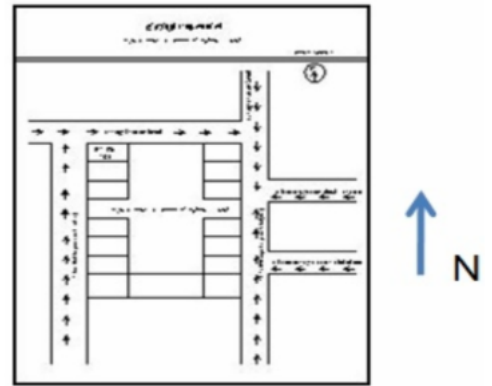

Google Map View

Polling Station Building Front View

Polling Station Front View

Cad View

Key MAP View

1 பெயர் : சரவணன் - தந்தையின் பெயர்: ராசப்பன் - வீட்டு எண் : 1 வயது : 46 பாலினம் : ஆண்	WDZ1352467 Photo is available	2 பெயர் : கார்த்தி - தந்தையின் பெயர்: துரைசாமி - வீட்டு எண் : 1 வயது : 35 பாலினம் : ஆண்	WDZ0637074 Photo is available	3 பெயர் : விக்னேஷ் - தந்தையின் பெயர்: தட்சிணாமூர்த்தி - வீட்டு எண் : 1 வயது : 35 பாலினம் : ஆண்	WDZ1352426 Photo is available
4 பெயர் : ஜஸ்வர்யா - தந்தையின் பெயர்: தட்சிணாமூர்த்தி - வீட்டு எண் : 1 வயது : 32 பாலினம் : பெண்	WDZ1352434 Photo is available	5 பெயர் : பழனியம்மாள் - கணவர் பெயர்: அய்யாசாமி - வீட்டு எண் : 2 வயது : 69 பாலினம் : பெண்	WDZ2169563 Photo is available	6 பெயர் : செல்வக்குமார் - தந்தையின் பெயர்: அய்யாசாமி - வீட்டு எண் : 2 வயது : 49 பாலினம் : ஆண்	WDZ2169571 Photo is available
7 பெயர் : பாலசுப்ரமணியம் - தந்தையின் பெயர்: பொன்னுசாமி - வீட்டு எண் : 3 வயது : 66 பாலினம் : ஆண்	WDZ2169589 Photo is available	8 பெயர் : செல்வம் - தந்தையின் பெயர்: தங்கவேல் - வீட்டு எண் : 3 வயது : 52 பாலினம் : ஆண்	WDZ0855247 Photo is available	9 பெயர் : ராணி - கணவர் பெயர்: நடராசன் - வீட்டு எண் : 4 வயது : 55 பாலினம் : பெண்	WDZ2169613 Photo is available
10 பெயர் : செந்தில் - தந்தையின் பெயர்: ஆறுமுக கவுண்டர் - வீட்டு எண் : 4/6 வயது : 61 பாலினம் : ஆண்	WDZ0855239 Photo is available	11 பெயர் : சாந்தாமணி - கணவர் பெயர்: விஸ்வநாதன் - வீட்டு எண் : 5 வயது : 58 பாலினம் : பெண்	WDZ2169639 Photo is available	12 பெயர் : ஜெயராஜ் - தந்தையின் பெயர்: வரதராஜ் - வீட்டு எண் : 9 வயது : 66 பாலினம் : ஆண்	WDZ2169647 Photo is available
13 பெயர் : கமலம் - கணவர் பெயர்: வேலுசாமி - வீட்டு எண் : 14 வயது : 61 பாலினம் : பெண்	WDZ0146878 Photo is available	14 பெயர் : கலாவதி - கணவர் பெயர்: பொன்னுசாமி - வீட்டு எண் : 15 வயது : 63 பாலினம் : பெண்	WDZ0146886 Photo is available	15 பெயர் : செல்வராஜ் - தந்தையின் பெயர்: சந்திரையசெட்டியார் - வீட்டு எண் : 18 வயது : 73 பாலினம் : ஆண்	WDZ2169670 Photo is available
16 பெயர் : முத்துராணி - கணவர் பெயர்: ஜெயக்குமார் - வீட்டு எண் : 18A வயது : 52 பாலினம் : பெண்	WDZ0145516 Photo is available	17 பெயர் : பெரியசாமி - தந்தையின் பெயர்: ராமன் - வீட்டு எண் : 19 வயது : 64 பாலினம் : ஆண்	WDZ2169688 Photo is available	18 பெயர் : இலக்கியா கணவர் பெயர்: செல்வேந்திரன் வீட்டு எண் : 19/7 வயது : 39 பாலினம் : பெண்	WDZ2406320 Photo is available
19 பெயர் : வேலுசாமி - தந்தையின் பெயர்: கருப்பன் - வீட்டு எண் : 24 வயது : 61 பாலினம் : ஆண்	WDZ2169704 Photo is available	20 பெயர் : குமார் - தந்தையின் பெயர்: சீரங்கன் - வீட்டு எண் : 25 வயது : 52 பாலினம் : ஆண்	WDZ0145532 Photo is available	21 பெயர் : முத்துக்குமாரசாமி - தந்தையின் பெயர்: பழனிசாமிக்கவுண்டர் - வீட்டு எண் : 28 வயது : 64 பாலினம் : ஆண்	WDZ2169746 Photo is available
22 பெயர் : சகுந்தலா - கணவர் பெயர்: முத்துக்குமாரசாமி - வீட்டு எண் : 28 வயது : 54 பாலினம் : பெண்	WDZ2169753 Photo is available	23 பெயர் : செமீம் - தந்தையின் பெயர்: அக்பர் - வீட்டு எண் : 28 வயது : 50 பாலினம் : பெண்	WDZ2169761 Photo is available	24 பெயர் : வாசுதேவன் - தந்தையின் பெயர்: பழனிசாமிக்கவுண்டர் - வீட்டு எண் : 35 வயது : 64 பாலினம் : ஆண்	WDZ2169803 Photo is available
25 பெயர் : பாலகிருஷ்ணன் - தந்தையின் பெயர்: பழனிசாமிக்கவுண்டர் - வீட்டு எண் : 35 வயது : 62 பாலினம் : ஆண்	WDZ2169811 Photo is available	26 பெயர் : ராஜேந்திரன் - தந்தையின் பெயர்: பழனிசாமிக்கவுண்டர் - வீட்டு எண் : 35 வயது : 60 பாலினம் : ஆண்	WDZ2169829 Photo is available	27 பெயர் : பானுமதி - கணவர் பெயர்: வாசுதேவன் - வீட்டு எண் : 35 வயது : 56 பாலினம் : பெண்	WDZ2169837 Photo is available
28 பெயர் : பானுமதிபாலு - கணவர் பெயர்: பாலகிருஷ்ணன் - வீட்டு எண் : 35 வயது : 50 பாலினம் : பெண்	WDZ2169845 Photo is available	29 பெயர் : முருகேசன் - தந்தையின் பெயர்: நடராசன் - வீட்டு எண் : 36 வயது : 53 பாலினம் : ஆண்	GDR7186463 Photo is available	30 பெயர் : கனேசன் - தந்தையின் பெயர்: நடராசன் - வீட்டு எண் : 36 வயது : 51 பாலினம் : ஆண்	WDZ2169860 Photo is available