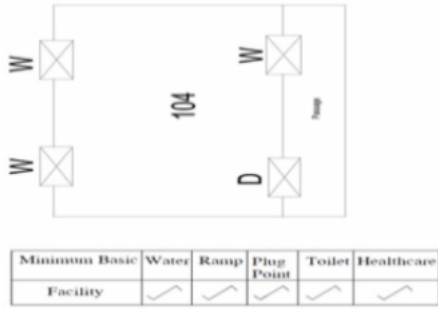

Google Map View

Polling Station Building Front View

Polling Station Front View

Cad View

Key MAP View

1 பெயர் : சரவணன் - தந்தையின் பெயர்: ராசப்பன் - வீட்டு எண் : 1 வயது : 46 பாலினம் : ஆண்	WDZ1352467 Photo is available	2 பெயர் : கார்த்தி - தந்தையின் பெயர்: துரைசாமி - வீட்டு எண் : 1 வயது : 35 பாலினம் : ஆண்	WDZ0637074 Photo is available	3 பெயர் : விக்னேஷ் - தந்தையின் பெயர்: தட்சிணாமூர்த்தி - வீட்டு எண் : 1 வயது : 35 பாலினம் : ஆண்	WDZ1352426 Photo is available
4 பெயர் : ஜஸ்வர்யா - தந்தையின் பெயர்: தட்சிணாமூர்த்தி - வீட்டு எண் : 1 வயது : 32 பாலினம் : பெண்	WDZ1352434 Photo is available	5 பெயர் : பழனியம்மாள் - கணவர் பெயர்: அய்யாசாமி - வீட்டு எண் : 2 வயது : 69 பாலினம் : பெண்	WDZ2169563 Photo is available	6 பெயர் : செல்வக்குமார் - தந்தையின் பெயர்: அய்யாசாமி - வீட்டு எண் : 2 வயது : 49 பாலினம் : ஆண்	WDZ2169571 Photo is available
7 பெயர் : பாலசுப்ரமணியம் - தந்தையின் பெயர்: பொன்னுசாமி - வீட்டு எண் : 3 வயது : 66 பாலினம் : ஆண்	WDZ2169589 Photo is available	8 பெயர் : செல்வம் - தந்தையின் பெயர்: தங்கவேல் - வீட்டு எண் : 3 வயது : 52 பாலினம் : ஆண்	WDZ0855247 Photo is available	9 பெயர் : ராணி - கணவர் பெயர்: நடராசன் - வீட்டு எண் : 4 வயது : 55 பாலினம் : பெண்	WDZ2169613 Photo is available
10 பெயர் : செந்தில் - தந்தையின் பெயர்: ஆறுமுக கவுண்டர் - வீட்டு எண் : 4/6 வயது : 61 பாலினம் : ஆண்	WDZ0855239 Photo is available	11 பெயர் : சாந்தாமணி - கணவர் பெயர்: விஸ்வநாதன் - வீட்டு எண் : 5 வயது : 58 பாலினம் : பெண்	WDZ2169639 Photo is available	12 பெயர் : ஜெயராஜ் - தந்தையின் பெயர்: வரதராஜ் - வீட்டு எண் : 9 வயது : 66 பாலினம் : ஆண்	WDZ2169647 Photo is available
13 பெயர் : கமலம் - கணவர் பெயர்: வேலுசாமி - வீட்டு எண் : 14 வயது : 61 பாலினம் : பெண்	WDZ0146878 Photo is available	14 பெயர் : கலாவதி - கணவர் பெயர்: பொன்னுசாமி - வீட்டு எண் : 15 வயது : 63 பாலினம் : பெண்	WDZ0146886 Photo is available	15 பெயர் : செல்வராஜ் - தந்தையின் பெயர்: சந்திரையசெட்டியார் - வீட்டு எண் : 18 வயது : 73 பாலினம் : ஆண்	WDZ2169670 Photo is available
16 பெயர் : முத்துராணி - கணவர் பெயர்: ஜெயக்குமார் - வீட்டு எண் : 18A வயது : 52 பாலினம் : பெண்	WDZ0145516 Photo is available	17 பெயர் : பெரியசாமி - தந்தையின் பெயர்: ராமன் - வீட்டு எண் : 19 வயது : 64 பாலினம் : ஆண்	WDZ2169688 Photo is available	18 பெயர் : இலக்கியா கணவர் பெயர்: செல்வேந்திரன் வீட்டு எண் : 19/7 வயது : 39 பாலினம் : பெண்	WDZ2406320 Photo is available
19 பெயர் : வேலுசாமி - தந்தையின் பெயர்: கருப்பன் - வீட்டு எண் : 24 வயது : 61 பாலினம் : ஆண்	WDZ2169704 Photo is available	20 பெயர் : குமார் - தந்தையின் பெயர்: சீரங்கன் - வீட்டு எண் : 25 வயது : 52 பாலினம் : ஆண்	WDZ0145532 Photo is available	21 பெயர் : முத்துக்குமாரசாமி - தந்தையின் பெயர்: பழனிசாமிக்கவுண்டர் - வீட்டு எண் : 28 வயது : 64 பாலினம் : ஆண்	WDZ2169746 Photo is available
22 பெயர் : சகுந்தலா - கணவர் பெயர்: முத்துக்குமாரசாமி - வீட்டு எண் : 28 வயது : 54 பாலினம் : பெண்	WDZ2169753 Photo is available	23 பெயர் : செமீம் - தந்தையின் பெயர்: அக்பர் - வீட்டு எண் : 28 வயது : 50 பாலினம் : பெண்	WDZ2169761 Photo is available	24 பெயர் : வாசுதேவன் - தந்தையின் பெயர்: பழனிசாமிக்கவுண்டர் - வீட்டு எண் : 35 வயது : 64 பாலினம் : ஆண்	WDZ2169803 Photo is available
25 பெயர் : பாலகிருஷ்ணன் - தந்தையின் பெயர்: பழனிசாமிக்கவுண்டர் - வீட்டு எண் : 35 வயது : 62 பாலினம் : ஆண்	WDZ2169811 Photo is available	26 பெயர் : ராஜேந்திரன் - தந்தையின் பெயர்: பழனிசாமிக்கவுண்டர் - வீட்டு எண் : 35 வயது : 60 பாலினம் : ஆண்	WDZ2169829 Photo is available	27 பெயர் : பானுமதி - கணவர் பெயர்: வாசுதேவன் - வீட்டு எண் : 35 வயது : 56 பாலினம் : பெண்	WDZ2169837 Photo is available
28 பெயர் : பானுமதிபாலு - கணவர் பெயர்: பாலகிருஷ்ணன் - வீட்டு எண் : 35 வயது : 50 பாலினம் : பெண்	WDZ2169845 Photo is available	29 பெயர் : முருகேசன் - தந்தையின் பெயர்: நடராசன் - வீட்டு எண் : 36 வயது : 53 பாலினம் : ஆண்	GDR7186463 Photo is available	30 பெயர் : கனேசன் - தந்தையின் பெயர்: நடராசன் - வீட்டு எண் : 36 வயது : 51 பாலினம் : ஆண்	WDZ2169860 Photo is available