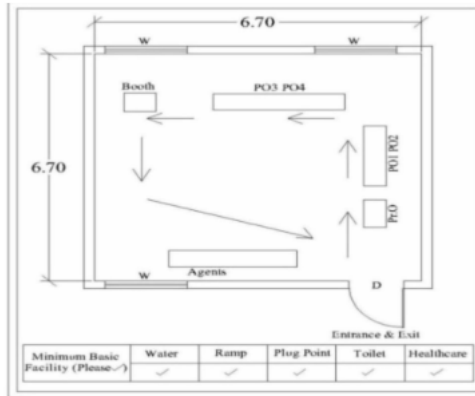

Google Map View

Polling Station Building Front View

Polling Station Front View

Cad View

Key MAP View

சட்டமன்றத் தொகுதியின் எண் மற்றும் பெயர் : 114-திருப்பூர் (தெற்கு)
பிரிவு எண் மற்றும் பெயர் -1-திருப்பூர் (மா), தெற்குத்தோட்டம் 4வது வீதிவார்டுஎண்.52