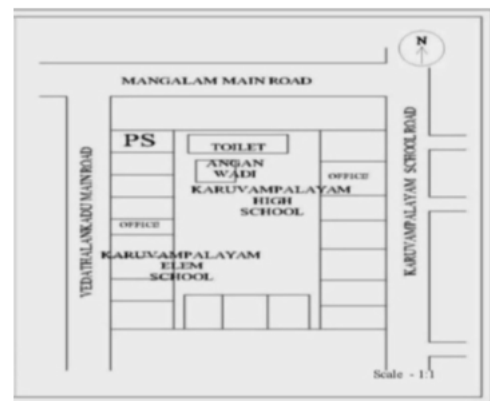

Key MAP View