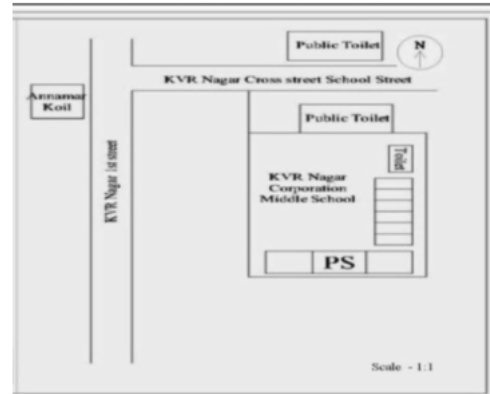

Google Map View

Polling Station Building Front View

Polling Station Front View

Cad View

Key MAP View

1 பெயர் : சுப்பையா - தந்தையின் பெயர்: ராமையா - வீட்டு எண் : 1 வயது : 92 பாலினம் : பெண் Photo is available GDR6947477	2 பெயர் : தங்கவேல் - தந்தையின் பெயர்: நாராயணன் - வீட்டு எண் : 1 வயது : 62 பாலினம் : ஆண் Photo is available WDZ2283513	3 பெயர் : மாரியப்பன் - தந்தையின் பெயர்: கணபதி - வீட்டு எண் : 1 வயது : 52 பாலினம் : ஆண் Photo is available WDZ0601062
4 பெயர் : சித்ரா தேவி - கணவர் பெயர்: தங்கவேல் - வீட்டு எண் : 1 வயது : 48 பாலினம் : பெண் Photo is available GDR6948772	5 பெயர் : சித்ரா கணவர் பெயர்: கிருஷ்ணமூர்த்தி வீட்டு எண் : 1/1 வயது : 43 பாலினம் : பெண் Photo is available WDZ2716694	6 பெயர் : கதிர்வேங்குமார் கிருஷ்ணமூர்த்தி தந்தையின் பெயர்: கிருஷ்ணமூர்த்தி வீட்டு எண் : 1/1 பூச்சக்காடு 2வீதி வயது : 22 பாலினம் : ஆண் Photo is available WDZ2664134
7 பெயர் : தயாநிதி தந்தையின் பெயர்: ஆறுமுகம் வீட்டு எண் : 1/14 வயது : 28 பாலினம் : ஆண் Photo is available WDZ1897818	8 பெயர் : வீரமணி - தந்தையின் பெயர்: நகராஜன் - வீட்டு எண் : 3 வயது : 56 பாலினம் : ஆண் Photo is available WDZ0106609	9 பெயர் : வெங்கடேஸ்வரன் - தந்தையின் பெயர்: சந்தானம் ராமசாமி வீட்டு எண் : 3/2 வயது : 48 பாலினம் : ஆண் Photo is available WDZ0106633
10 பெயர் : கனிமொழி கணவர் பெயர்: பிரதீப்குமார் வீட்டு எண் : 3/2 வயது : 34 பாலினம் : பெண் Photo is available WDZ2576411	11 பெயர் : பூபதி - கணவர் பெயர்: பழனிவேல் - வீட்டு எண் : 3-15 வயது : 65 பாலினம் : பெண் Photo is available WDZ0600718	12 பெயர் : கலாராணி - தந்தையின் பெயர்: பூபதி - வீட்டு எண் : 3-15 வயது : 39 பாலினம் : பெண் Photo is available WDZ2370583
13 பெயர் : சண்முகசுந்தரம் - தந்தையின் பெயர்: நாச்சியப்பவுண்டர் - வீட்டு எண் : 4 வயது : 67 பாலினம் : ஆண் Photo is available WDZ2283562	14 பெயர் : விஜயகுமார் - தந்தையின் பெயர்: பொயிசாமி - வீட்டு எண் : 4 வயது : 58 பாலினம் : ஆண் Photo is available WDZ2283570	15 பெயர் : பங்கஜவள்ளி - கணவர் பெயர்: சண்முகசுந்தரம் - வீட்டு எண் : 4 வயது : 57 பாலினம் : பெண் Photo is available WDZ2283588
16 பெயர் : சண்முகப்பிரியன் - தந்தையின் பெயர்: பழனிசாமி - வீட்டு எண் : 4/24 வயது : 36 பாலினம் : ஆண் Photo is available WDZ0998302	17 பெயர் : கண்ணம்மாள் - கணவர் பெயர்: ரத்தினசாமி - வீட்டு எண் : 5 வயது : 81 பாலினம் : பெண் Photo is available WDZ2283596	18 பெயர் : சின்னக்கண்ணாள் - கணவர் பெயர்: பழனிசாமி - வீட்டு எண் : 5 வயது : 66 பாலினம் : பெண் Photo is available WDZ2283638
19 பெயர் : மோகன்ராஜ் - தந்தையின் பெயர்: ரத்தினசாமி - வீட்டு எண் : 5 வயது : 61 பாலினம் : ஆண் Photo is available WDZ2283646	20 பெயர் : கோபால் - தந்தையின் பெயர்: மூர்த்தி - வீட்டு எண் : 5 வயது : 59 பாலினம் : ஆண் Photo is available GDR6948053	21 பெயர் : செல்வி - கணவர் பெயர்: மோகன்ராஜ் - வீட்டு எண் : 5 வயது : 53 பாலினம் : பெண் Photo is available WDZ2283653
22 பெயர் : ஸ்ரீபாலாஜி - தந்தையின் பெயர்: ராமசாமி - வீட்டு எண் : 5 வயது : 45 பாலினம் : ஆண் Photo is available WDZ0998435	23 பெயர் : இமாக்குலேட்சுகந்தி - தந்தையின் பெயர்: சவரிமுத்து - வீட்டு எண் : 5 வயது : 43 பாலினம் : பெண் Photo is available GDR6945281	24 பெயர் : வசந்த்குமார் - தந்தையின் பெயர்: மோகன் ராஜ் - வீட்டு எண் : 5-3 வயது : 35 பாலினம் : ஆண் Photo is available WDZ0998039
25 பெயர் : மகேந்திரன் தந்தையின் பெயர்: அய்யர் வீட்டு எண் : 5/7 வயது : 50 பாலினம் : ஆண் Photo is available WDZ1888767	26 பெயர் : சசிகலா கணவர் பெயர்: மகேந்திரன் வீட்டு எண் : 5/7 வயது : 45 பாலினம் : பெண் Photo is available WDZ1888775	27 பெயர் : புனிதா தந்தையின் பெயர்: மகேந்திரன் வீட்டு எண் : 5/7 வயது : 24 பாலினம் : பெண் Photo is available WDZ2689818
28 பெயர் : தீபா தந்தையின் பெயர்: மகேந்திரன் வீட்டு எண் : 5/7 வயது : 21 பாலினம் : பெண் Photo is available WDZ2689875	29 பெயர் : மூர்த்தி தந்தையின் பெயர்: கந்தசாமி - வீட்டு எண் : 5 பூச்சக்காடு வயது : 69 பாலினம் : ஆண் Photo is available WDZ0843441	30 பெயர் : சண்முகம் - தந்தையின் பெயர்: மருதாசலம் - வீட்டு எண் : 6 வயது : 64 பாலினம் : ஆண் Photo is available WDZ2283679