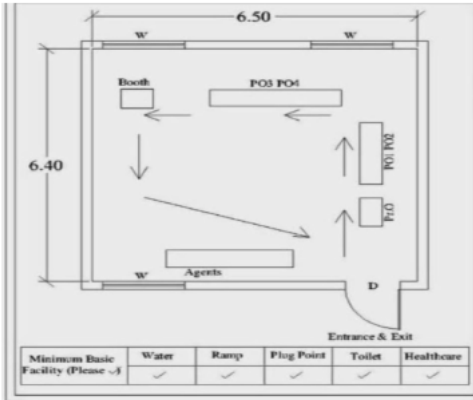

Google Map View

Polling Station Building Front View

Polling Station Front View

Cad View

Key MAP View

1	WDZ1003110	பெயர் : சீனிவாசன் - தந்தையின் பெயர்: கனகராஜ் - வீட்டு எண் : 1 வயது : 65 பாலினம் : ஆண்	Photo is available	2	WDZ0483172	பெயர் : சத்தியா - கணவர் பெயர்: சேது - வீட்டு எண் : 1 வயது : 60 பாலினம் : பெண்	Photo is available	3	WDZ2399095	பெயர் : முத்து தந்தையின் பெயர்: ராஜாமணி வீட்டு எண் : 1 வயது : 60 பாலினம் : ஆண்	Photo is available
4	WDZ1571603	பெயர் : ராமர் - தந்தையின் பெயர்: பரமத் தேவர் - வீட்டு எண் : 1 வயது : 52 பாலினம் : ஆண்	Photo is available	5	WDZ1571546	பெயர் : செல்லக்கிளி - கணவர் பெயர்: ராமர் - வீட்டு எண் : 1 வயது : 48 பாலினம் : பெண்	Photo is available	6	WDZ1656180	பெயர் : பாண்டி - தந்தையின் பெயர்: தங்கம் - வீட்டு எண் : 1 வயது : 44 பாலினம் : ஆண்	Photo is available
7	WDZ1656198	பெயர் : வண்ணிச்சி - கணவர் பெயர்: பாண்டி - வீட்டு எண் : 1 வயது : 40 பாலினம் : பெண்	Photo is available	8	WDZ1656164	பெயர் : சந்திர சேகரன் - தந்தையின் பெயர்: பாண்டி - வீட்டு எண் : 1 வயது : 33 பாலினம் : ஆண்	Photo is available	9	WDZ1656172	பெயர் : செளந்தர்யா தேவி - தந்தையின் பெயர்: பாண்டி - வீட்டு எண் : 1 வயது : 29 பாலினம் : பெண்	Photo is available
10	WDZ2399087	பெயர் : தமிழரசி தந்தையின் பெயர்: ராஜேந்தரன் வீட்டு எண் : 1/3 வயது : 29 பாலினம் : பெண்	Photo is available	11	WDZ0304246	பெயர் : முருகேஸ்வரி - கணவர் பெயர்: சாமிநாதன் - வீட்டு எண் : 1-6 வயது : 52 பாலினம் : பெண்	Photo is available	12	WDZ2749471	பெயர் : சிவனேசன் ரா தந்தையின் பெயர்: ராமர் வீட்டு எண் : 1/8, வயது : 22 பாலினம் : ஆண்	Photo is available
13	WDZ1001536	பெயர் : ஆறுமுகம் - தந்தையின் பெயர்: சீனிவாசன் - வீட்டு எண் : 2 வயது : 75 பாலினம் : ஆண்	Photo is available	14	WDZ0607283	பெயர் : நாச்சிமுத்து - தந்தையின் பெயர்: ஆறுமுகம் - வீட்டு எண் : 2 வயது : 61 பாலினம் : ஆண்	Photo is available	15	WDZ1732841	பெயர் : அம்மாசியப்பன் - தந்தையின் பெயர்: கருப்புசாமி - வீட்டு எண் : 2 வயது : 60 பாலினம் : ஆண்	Photo is available
16	WDZ1732858	பெயர் : சரஸ்வதி - கணவர் பெயர்: அம்மாசியப்பன் - வீட்டு எண் : 2 வயது : 55 பாலினம் : பெண்	Photo is available	17	WDZ1001916	பெயர் : தேவிசுமாரி - கணவர் பெயர்: பிரபு - வீட்டு எண் : 2 வயது : 46 பாலினம் : பெண்	Photo is available	18	WDZ1001544	பெயர் : யுவராஜ் - தந்தையின் பெயர்: ஆறுமுகம் - வீட்டு எண் : 2 வயது : 45 பாலினம் : ஆண்	Photo is available
19	WDZ1002146	பெயர் : பிரபு - தந்தையின் பெயர்: ஆறுமுகம் - வீட்டு எண் : 2 வயது : 45 பாலினம் : ஆண்	Photo is available	20	WDZ2399129	பெயர் : மாரிமுத்து தந்தையின் பெயர்: கோவிந்தசாமி வீட்டு எண் : 2 வயது : 43 பாலினம் : ஆண்	Photo is available	21	WDZ1732833	பெயர் : பழனிச்சாமி - தந்தையின் பெயர்: அம்மாசியப்பன் - வீட்டு எண் : 2 வயது : 37 பாலினம் : ஆண்	Photo is available
22	WDZ2398949	பெயர் : வாசு கண்ணன் தந்தையின் பெயர்: பாலமுருகன் வீட்டு எண் : 2 வயது : 23 பாலினம் : ஆண்	Photo is available	23	WDZ0483206	பெயர் : தினேஷ் குமார் - தந்தையின் பெயர்: பரசுராமன் - வீட்டு எண் : 2-3 வயது : 38 பாலினம் : ஆண்	Photo is available	24	WDZ2514149	பெயர் : ராஜராஜேஷ்வரி கணவர் பெயர்: ஜீவானந்தம் வீட்டு எண் : 2/19 வயது : 26 பாலினம் : பெண்	Photo is available
25	GDR2160661	பெயர் : பழனிசாமி தந்தையின் பெயர்: சாமியப்பன் - வீட்டு எண் : 3 வயது : 73 பாலினம் : ஆண்	Photo is available	26	GDR2160679	பெயர் : சந்திரா - கணவர் பெயர்: பழனிசாமி வீட்டு எண் : 3 வயது : 65 பாலினம் : பெண்	Photo is available	27	WDZ1655869	பெயர் : ஜெயந்தி - கணவர் பெயர்: குப்புராஜ் - வீட்டு எண் : 3 வயது : 64 பாலினம் : பெண்	Photo is available
28	WDZ0844852	பெயர் : தனபால் - தந்தையின் பெயர்: மணி - வீட்டு எண் : 3 வயது : 50 பாலினம் : ஆண்	Photo is available	29	WDZ0844845	பெயர் : மணிமேகலை - கணவர் பெயர்: தனபால் - வீட்டு எண் : 3 வயது : 44 பாலினம் : பெண்	Photo is available	30	GDR2160687	பெயர் : ஆனந்த் - தந்தையின் பெயர்: பழனிசாமி வீட்டு எண் : 3 வயது : 44 பாலினம் : ஆண்	Photo is available