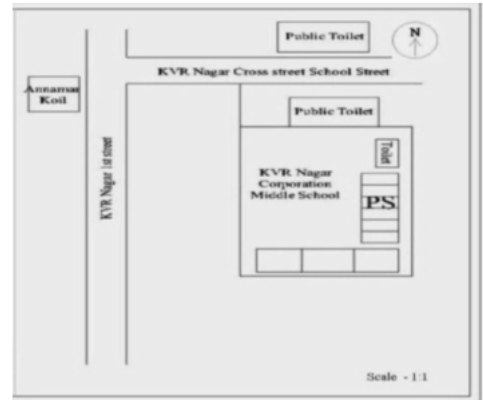

Google Map View

Polling Station Building Front View

Polling Station Front View

Cad View

Key MAP View

1	WDZ1003110	பெயர் : சீனிவாசன் - தந்தையின் பெயர்: கனகராஜ் - வீட்டு எண் : 1 வயது : 65 பாலினம் : ஆண்	Photo is available	2	WDZ0483172	பெயர் : சத்தியா - கணவர் பெயர்: சேது - வீட்டு எண் : 1 வயது : 60 பாலினம் : பெண்	Photo is available	3	WDZ2399095	பெயர் : முத்து தந்தையின் பெயர்: ராஜாமணி வீட்டு எண் : 1 வயது : 60 பாலினம் : ஆண்	Photo is available
4	WDZ1571603	பெயர் : ராமர் - தந்தையின் பெயர்: பரமத் தேவர் - வீட்டு எண் : 1 வயது : 52 பாலினம் : ஆண்	Photo is available	5	WDZ1571546	பெயர் : செல்லக்கிளி - கணவர் பெயர்: ராமர் - வீட்டு எண் : 1 வயது : 48 பாலினம் : பெண்	Photo is available	6	WDZ1656180	பெயர் : பாண்டி - தந்தையின் பெயர்: தங்கம் - வீட்டு எண் : 1 வயது : 44 பாலினம் : ஆண்	Photo is available
7	WDZ1656198	பெயர் : வண்ணிச்சி - கணவர் பெயர்: பாண்டி - வீட்டு எண் : 1 வயது : 40 பாலினம் : பெண்	Photo is available	8	WDZ1656164	பெயர் : சந்திர சேகரன் - தந்தையின் பெயர்: பாண்டி - வீட்டு எண் : 1 வயது : 33 பாலினம் : ஆண்	Photo is available	9	WDZ1656172	பெயர் : செளந்தர்யா தேவி - தந்தையின் பெயர்: பாண்டி - வீட்டு எண் : 1 வயது : 29 பாலினம் : பெண்	Photo is available
10	WDZ2399087	பெயர் : தமிழரசி தந்தையின் பெயர்: ராஜேந்தரன் வீட்டு எண் : 1/3 வயது : 29 பாலினம் : பெண்	Photo is available	11	WDZ0304246	பெயர் : முருகேஸ்வரி - கணவர் பெயர்: சாமிநாதன் - வீட்டு எண் : 1-6 வயது : 52 பாலினம் : பெண்	Photo is available	12	WDZ2749471	பெயர் : சிவனேசன் ரா தந்தையின் பெயர்: ராமர் வீட்டு எண் : 1/8, வயது : 22 பாலினம் : ஆண்	Photo is available
13	WDZ1001536	பெயர் : ஆறுமுகம் - தந்தையின் பெயர்: சீனிவாசன் - வீட்டு எண் : 2 வயது : 75 பாலினம் : ஆண்	Photo is available	14	WDZ0607283	பெயர் : நாச்சிமுத்து - தந்தையின் பெயர்: ஆறுமுகம் - வீட்டு எண் : 2 வயது : 61 பாலினம் : ஆண்	Photo is available	15	WDZ1732841	பெயர் : அம்மாசியப்பன் - தந்தையின் பெயர்: கருப்புசாமி - வீட்டு எண் : 2 வயது : 60 பாலினம் : ஆண்	Photo is available
16	WDZ1732858	பெயர் : சரஸ்வதி - கணவர் பெயர்: அம்மாசியப்பன் - வீட்டு எண் : 2 வயது : 55 பாலினம் : பெண்	Photo is available	17	WDZ1001916	பெயர் : தேவிசுமாரி - கணவர் பெயர்: பிரபு - வீட்டு எண் : 2 வயது : 46 பாலினம் : பெண்	Photo is available	18	WDZ1001544	பெயர் : யுவராஜ் - தந்தையின் பெயர்: ஆறுமுகம் - வீட்டு எண் : 2 வயது : 45 பாலினம் : ஆண்	Photo is available
19	WDZ1002146	பெயர் : பிரபு - தந்தையின் பெயர்: ஆறுமுகம் - வீட்டு எண் : 2 வயது : 45 பாலினம் : ஆண்	Photo is available	20	WDZ2399129	பெயர் : மாரிமுத்து தந்தையின் பெயர்: கோவிந்தசாமி வீட்டு எண் : 2 வயது : 43 பாலினம் : ஆண்	Photo is available	21	WDZ1732833	பெயர் : பழனிச்சாமி - தந்தையின் பெயர்: அம்மாசியப்பன் - வீட்டு எண் : 2 வயது : 37 பாலினம் : ஆண்	Photo is available
22	WDZ2398949	பெயர் : வாசு கண்ணன் தந்தையின் பெயர்: பாலமுருகன் வீட்டு எண் : 2 வயது : 23 பாலினம் : ஆண்	Photo is available	23	WDZ0483206	பெயர் : தினேஷ் குமார் - தந்தையின் பெயர்: பரசுராமன் - வீட்டு எண் : 2-3 வயது : 38 பாலினம் : ஆண்	Photo is available	24	WDZ2514149	பெயர் : ராஜராஜேஷ்வரி கணவர் பெயர்: ஜீவானந்தம் வீட்டு எண் : 2/19 வயது : 26 பாலினம் : பெண்	Photo is available
25	GDR2160661	பெயர் : பழனிசாமி தந்தையின் பெயர்: சாமியப்பன் - வீட்டு எண் : 3 வயது : 73 பாலினம் : ஆண்	Photo is available	26	GDR2160679	பெயர் : சந்திரா - கணவர் பெயர்: பழனிசாமி வீட்டு எண் : 3 வயது : 65 பாலினம் : பெண்	Photo is available	27	WDZ1655869	பெயர் : ஜெயந்தி - கணவர் பெயர்: குப்புராஜ் - வீட்டு எண் : 3 வயது : 64 பாலினம் : பெண்	Photo is available
28	WDZ0844852	பெயர் : தனபால் - தந்தையின் பெயர்: மணி - வீட்டு எண் : 3 வயது : 50 பாலினம் : ஆண்	Photo is available	29	WDZ0844845	பெயர் : மணிமேகலை - கணவர் பெயர்: தனபால் - வீட்டு எண் : 3 வயது : 44 பாலினம் : பெண்	Photo is available	30	GDR2160687	பெயர் : ஆனந்த் - தந்தையின் பெயர்: பழனிசாமி வீட்டு எண் : 3 வயது : 44 பாலினம் : ஆண்	Photo is available