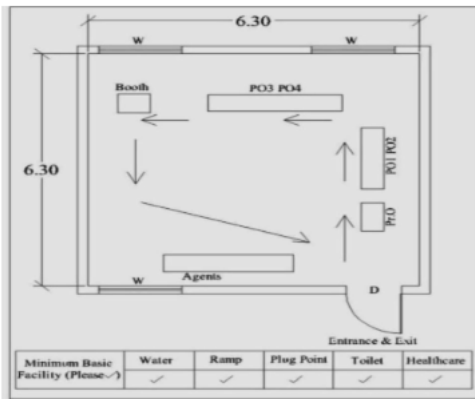

Google Map View

Polling Station Building Front View

Polling Station Front View

Elevation

Cad View

Key MAP View

1 பெயர் : வெள்ளைசாமி - தந்தையின் பெயர்: மணி - வீட்டு எண் : 2 வயது : 45 பாலினம் : ஆண்	GDR2171841 Photo is available	2 பெயர் : கொண்டப்பன் - தந்தையின் பெயர்: சுப்பிரமணி - வீட்டு எண் : 2-1 வயது : 65 பாலினம் : ஆண்	GDR2171072 Photo is available	3 பெயர் : வெங்கடேஷ் - தந்தையின் பெயர்: கொண்டப்பன் - வீட்டு எண் : 2-1 வயது : 56 பாலினம் : ஆண்	GDR2744670 Photo is available
4 பெயர் : ராணி கொ - கணவர் பெயர்: கொண்டப்பன் - வீட்டு எண் : 3 வயது : 58 பாலினம் : பெண்	GDR2171080 Photo is available	5 பெயர் : சகுந்தலா கணவர் பெயர்: முருகேசன் வீட்டு எண் : 5 வயது : 60 பாலினம் : பெண்	WDZ2536464 Photo is available	6 பெயர் : நந்தினி தந்தையின் பெயர்: முருகேஷன் வீட்டு எண் : 5 வயது : 34 பாலினம் : பெண்	WDZ2536449 Photo is available
7 பெயர் : ஷர்மிளா பாணு தந்தையின் பெயர்: ஷேக் தாலுத் வீட்டு எண் : 5 வயது : 24 பாலினம் : பெண்	WDZ2426500 Photo is available	8 பெயர் : சன்வந்த் தந்தையின் பெயர்: முத்துகுமார் வீட்டு எண் : 5/1 வயது : 23 பாலினம் : ஆண்	WDZ2497741 Photo is available	9 பெயர் : சோமசுந்தரம் - தந்தையின் பெயர்: சுப்பையா - வீட்டு எண் : 8 வயது : 63 பாலினம் : ஆண்	WDZ0115691 Photo is available
10 பெயர் : செந்தில்குமார் - தந்தையின் பெயர்: பொன்னடி - வீட்டு எண் : 11A வயது : 49 பாலினம் : ஆண்	WDZ2293629 Photo is available	11 பெயர் : பரமேஸ்வரி - கணவர் பெயர்: செந்தில்குமார் - வீட்டு எண் : 11A வயது : 46 பாலினம் : பெண்	WDZ0433342 Photo is available	12 பெயர் : பக்த பிரகலாதன் தந்தையின் பெயர்: ஜெகநாதன் வீட்டு எண் : 13 வயது : 45 பாலினம் : ஆண்	WDZ2459873 Photo is available
13 பெயர் : ஐயப்பன் தந்தையின் பெயர்: வீரசாமி வீட்டு எண் : 24 வயது : 54 பாலினம் : ஆண்	WDZ2426534 Photo is available	14 பெயர் : காயத்ரி கணவர் பெயர்: ஐயப்பன் வீட்டு எண் : 24 வயது : 36 பாலினம் : பெண்	WDZ2426518 Photo is available	15 பெயர் : புவனேஸ்வரி கணவர் பெயர்: குமார் வீட்டு எண் : 25 வயது : 28 பாலினம் : பெண்	WDZ2426492 Photo is available
16 பெயர் : வெங்கடசபதி தந்தையின் பெயர்: கோவிந்தராஜ் வீட்டு எண் : 39 வயது : 31 பாலினம் : ஆண்	WDZ2426575 Photo is available	17 பெயர் : ராமலிங்கம் - தந்தையின் பெயர்: சரவணன் - வீட்டு எண் : 84a வயது : 27 பாலினம் : ஆண்	WDZ1839257 Photo is available	18 பெயர் : ஜமுனா தேவி கணவர் பெயர்: லட்சுமணன் வீட்டு எண் : 110/1 வயது : 35 பாலினம் : பெண்	WDZ2514172 Photo is available
19 பெயர் : பூங்காரத்திகேயன் உ தந்தையின் பெயர்: உமாபதி பா வீட்டு எண் : 145/1 வயது : 19 பாலினம் : ஆண்	WDZ2747194 Photo is available	20 பெயர் : யுவாலக்ஷ்மி கணவர் பெயர்: மோகன் குமார் வீட்டு எண் : 155 வயது : 23 பாலினம் : பெண்	WDZ2740603 Photo is available	21 பெயர் : விக்னேஷ் பாஸ்கர் தந்தையின் பெயர்: பாஸ்கர் வீட்டு எண் : 155 வயது : 19 பாலினம் : ஆண்	WDZ2740751 Photo is available
22 பெயர் : நாகராஜ் தந்தையின் பெயர்: மாதசாரி வீட்டு எண் : 225 வயது : 43 பாலினம் : ஆண்	WDZ2461093 Photo is available				