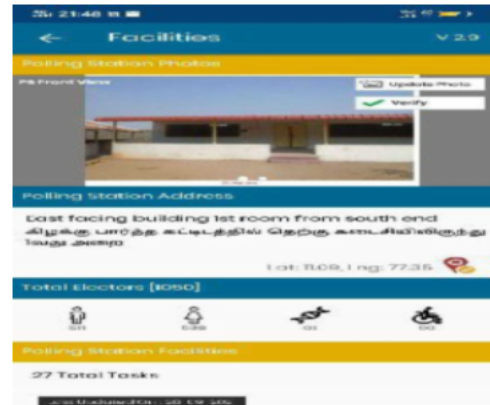

Google Map View

Polling Station Building Front View

Polling Station Front View

Elevation

Cad View

Key MAP View

1 பெயர் : வெள்ளைசாமி - தந்தையின் பெயர்: மணி - வீட்டு எண் : 2 வயது : 45 பாலினம் : ஆண்	GDR2171841 Photo is available	2 பெயர் : கொண்டப்பன் - தந்தையின் பெயர்: சுப்பிரமணி - வீட்டு எண் : 2-1 வயது : 65 பாலினம் : ஆண்	GDR2171072 Photo is available	3 பெயர் : வெங்கடேஷ் - தந்தையின் பெயர்: கொண்டப்பன் - வீட்டு எண் : 2-1 வயது : 56 பாலினம் : ஆண்	GDR2744670 Photo is available
4 பெயர் : ராணி கொ - கணவர் பெயர்: கொண்டப்பன் - வீட்டு எண் : 3 வயது : 58 பாலினம் : பெண்	GDR2171080 Photo is available	5 பெயர் : சகுந்தலா கணவர் பெயர்: முருகேசன் வீட்டு எண் : 5 வயது : 60 பாலினம் : பெண்	WDZ2536464 Photo is available	6 பெயர் : நந்தினி தந்தையின் பெயர்: முருகேஷன் வீட்டு எண் : 5 வயது : 34 பாலினம் : பெண்	WDZ2536449 Photo is available
7 பெயர் : ஷர்மிளா பாணு தந்தையின் பெயர்: ஷேக் தாலுத் வீட்டு எண் : 5 வயது : 24 பாலினம் : பெண்	WDZ2426500 Photo is available	8 பெயர் : சன்வந்த் தந்தையின் பெயர்: முத்துகுமார் வீட்டு எண் : 5/1 வயது : 23 பாலினம் : ஆண்	WDZ2497741 Photo is available	9 பெயர் : சோமசுந்தரம் - தந்தையின் பெயர்: சுப்பையா - வீட்டு எண் : 8 வயது : 63 பாலினம் : ஆண்	WDZ0115691 Photo is available
10 பெயர் : செந்தில்குமார் - தந்தையின் பெயர்: பொன்னடி - வீட்டு எண் : 11A வயது : 49 பாலினம் : ஆண்	WDZ2293629 Photo is available	11 பெயர் : பரமேஸ்வரி - கணவர் பெயர்: செந்தில்குமார் - வீட்டு எண் : 11A வயது : 46 பாலினம் : பெண்	WDZ0433342 Photo is available	12 பெயர் : பக்த பிரகலாதன் தந்தையின் பெயர்: ஜெகநாதன் வீட்டு எண் : 13 வயது : 45 பாலினம் : ஆண்	WDZ2459873 Photo is available
13 பெயர் : ஐயப்பன் தந்தையின் பெயர்: வீரசாமி வீட்டு எண் : 24 வயது : 54 பாலினம் : ஆண்	WDZ2426534 Photo is available	14 பெயர் : காயத்ரி கணவர் பெயர்: ஐயப்பன் வீட்டு எண் : 24 வயது : 36 பாலினம் : பெண்	WDZ2426518 Photo is available	15 பெயர் : புவனேஸ்வரி கணவர் பெயர்: குமார் வீட்டு எண் : 25 வயது : 28 பாலினம் : பெண்	WDZ2426492 Photo is available
16 பெயர் : வெங்கடசபதி தந்தையின் பெயர்: கோவிந்தராஜ் வீட்டு எண் : 39 வயது : 31 பாலினம் : ஆண்	WDZ2426575 Photo is available	17 பெயர் : ராமலிங்கம் - தந்தையின் பெயர்: சரவணன் - வீட்டு எண் : 84a வயது : 27 பாலினம் : ஆண்	WDZ1839257 Photo is available	18 பெயர் : ஜமுனா தேவி கணவர் பெயர்: லட்சுமணன் வீட்டு எண் : 110/1 வயது : 35 பாலினம் : பெண்	WDZ2514172 Photo is available
19 பெயர் : பூங்காரத்திகேயன் உ தந்தையின் பெயர்: உமாபதி பா வீட்டு எண் : 145/1 வயது : 19 பாலினம் : ஆண்	WDZ2747194 Photo is available	20 பெயர் : யுவாலக்ஷ்மி கணவர் பெயர்: மோகன் குமார் வீட்டு எண் : 155 வயது : 23 பாலினம் : பெண்	WDZ2740603 Photo is available	21 பெயர் : விக்னேஷ் பாஸ்கர் தந்தையின் பெயர்: பாஸ்கர் வீட்டு எண் : 155 வயது : 19 பாலினம் : ஆண்	WDZ2740751 Photo is available
22 பெயர் : நாகராஜ் தந்தையின் பெயர்: மாதசாரி வீட்டு எண் : 225 வயது : 43 பாலினம் : ஆண்	WDZ2461093 Photo is available				