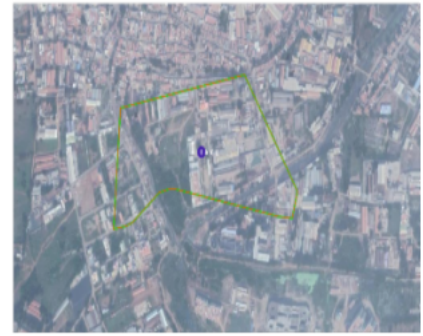

Google Map View