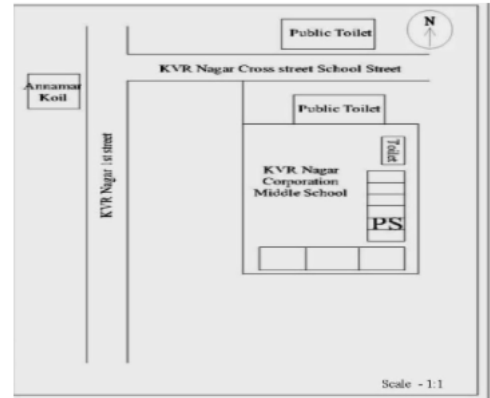

Google Map View

Polling Station Building Front View

Elevation

Polling Station Front View

Cad View

Key MAP View

1 பெயர் : ராஜ்ப்ரியா கணவர் பெயர்: ஜான் ஜோசப் வீட்டு எண் : 0 வயது : 27 பாலினம் : பெண் Photo is available	WDZ1972520	2 பெயர் : வேணி - கணவர் பெயர்: கருப்பையா - வீட்டு எண் : 1 வயது : 77 பாலினம் : பெண் Photo is available	WDZ1007327	3 பெயர் : சுப்புலட்சுமி - கணவர் பெயர்: ஆனந்தநாராயணன் - வீட்டு எண் : 1 வயது : 64 பாலினம் : பெண் Photo is available	WDZ1196229
4 பெயர் : கோமதி - கணவர் பெயர்: மணி - வீட்டு எண் : 1 வயது : 62 பாலினம் : பெண் Photo is available	GDR8768657	5 பெயர் : சாந்தா கணவர் பெயர்: செல்வம் வீட்டு எண் : 1 வயது : 62 பாலினம் : பெண் Photo is available	WDZ1972413	6 பெயர் : ராணி - கணவர் பெயர்: காசிநாதன் - வீட்டு எண் : 1 வயது : 61 பாலினம் : பெண் Photo is available	WDZ0616722
7 பெயர் : ராஜேந்திரன் - தந்தையின் பெயர்: வேலாயுதம் - வீட்டு எண் : 1 வயது : 61 பாலினம் : ஆண் Photo is available	WDZ1006618	8 பெயர் : மா சண்முகசுந்தரம் இதரர் பெயர்: ச ஈஸ்வரி வீட்டு எண் : 1 வயது : 61 பாலினம் : ஆண் Photo is available	WDZ2677771	9 பெயர் : காசம்மாள் - கணவர் பெயர்: சிங்கராஜ் - வீட்டு எண் : 1 வயது : 58 பாலினம் : பெண் Photo is available	WDZ0615369
10 பெயர் : பூங்கொடி - கணவர் பெயர்: முருகன் - வீட்டு எண் : 1 வயது : 56 பாலினம் : பெண் Photo is available	WDZ1336379	11 பெயர் : சுப்ரமணி - தந்தையின் பெயர்: வாசி - வீட்டு எண் : 1 வயது : 55 பாலினம் : ஆண் Photo is available	WDZ1007962	12 பெயர் : சுப்புலட்சுமி - தாயின் பெயர்: ரங்கசாமி - வீட்டு எண் : 1 வயது : 55 பாலினம் : பெண் Photo is available	WDZ1336106
13 பெயர் : முனியம்மாள் - கணவர் பெயர்: சுப்பிரமணி - வீட்டு எண் : 1 வயது : 53 பாலினம் : பெண் Photo is available	WDZ1008747	14 பெயர் : நாகம்மாள் - கணவர் பெயர்: பழனிச்சாமி - வீட்டு எண் : 1 வயது : 50 பாலினம் : பெண் Photo is available	WDZ0784942	15 பெயர் : புஷ்பவள்ளி - தந்தையின் பெயர்: முருகேஷன் - வீட்டு எண் : 1 வயது : 50 பாலினம் : ஆண் Photo is available	WDZ1008556
16 பெயர் : வனராஜ் - தந்தையின் பெயர்: வீராச்சாமி - வீட்டு எண் : 1 வயது : 50 பாலினம் : ஆண் Photo is available	WDZ1336270	17 பெயர் : கணேசன் - தந்தையின் பெயர்: ஆனந்தநாராயணன் - வீட்டு எண் : 1 வயது : 49 பாலினம் : ஆண் Photo is available	WDZ1196211	18 பெயர் : செல்வி - கணவர் பெயர்: வனராஜ் - வீட்டு எண் : 1 வயது : 47 பாலினம் : பெண் Photo is available	WDZ1336254
19 பெயர் : யுவராஜ் தந்தையின் பெயர்: கிருஷ்ணமூர்த்தி - வீட்டு எண் : 1 வயது : 47 பாலினம் : ஆண் Photo is available	GDR3354263	20 பெயர் : கவிதா - கணவர் பெயர்: கண்ணன் - வீட்டு எண் : 1 வயது : 46 பாலினம் : பெண் Photo is available	WDZ0661371	S 21 பெயர் : ரங்கம்மாள் - கணவர் பெயர்: திருச்செல்வம் - வீட்டு எண் : 1 வயது : 45 பாலினம் : பெண் Photo is available	WDZ1007210
22 பெயர் : குருநாதன் - தந்தையின் பெயர்: நாடராயன் வீட்டு எண் : 1 வயது : 45 பாலினம் : ஆண் Photo is available	WDZ1006857	23 பெயர் : பாண்டி - தந்தையின் பெயர்: முனியாண்டி - வீட்டு எண் : 1 வயது : 43 பாலினம் : ஆண் Photo is available	WDZ1196443	24 பெயர் : பாபு - தந்தையின் பெயர்: குமாரசாமி - வீட்டு எண் : 1 வயது : 42 பாலினம் : ஆண் Photo is available	WDZ0847335
25 பெயர் : ராஜேஸ்வரி - கணவர் பெயர்: வெங்கட்ராமன் - வீட்டு எண் : 1 வயது : 42 பாலினம் : பெண் Photo is available	WDZ1336817	26 பெயர் : சுந்தர் தந்தையின் பெயர்: செல்வம் வீட்டு எண் : 1 வயது : 42 பாலினம் : ஆண் Photo is available	WDZ1972371	27 பெயர் : லிலாவதி - கணவர் பெயர்: சிக்கன்னசாமி - வீட்டு எண் : 1 வயது : 41 பாலினம் : பெண் Photo is available	WDZ0784827
28 பெயர் : பிரியா - கணவர் பெயர்: பிச்சையப்பன் - வீட்டு எண் : 1 வயது : 41 பாலினம் : பெண் Photo is available	WDZ1476134	29 பெயர் : கார்த்தி - தந்தையின் பெயர்: சேட்டு - வீட்டு எண் : 1 வயது : 41 பாலினம் : ஆண் Photo is available	WDZ1336825	30 பெயர் : பூங்கொடி - கணவர் பெயர்: முருகன் - வீட்டு எண் : 1 வயது : 40 பாலினம் : பெண் Photo is available	WDZ0617704