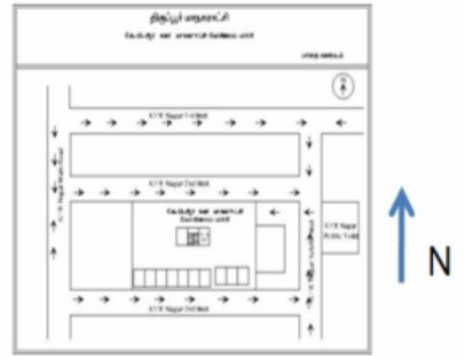

Google Map View

Polling Station Building Front View

Polling Station Front View

Cad View

Key MAP View

1 பெயர் : அபிராமி தந்தையின் பெயர்: இளமயில் வீட்டு எண் : 25-26 வயது : 23 பாலினம் : பெண்	WDZ2608412 Photo is available	2 பெயர் : வெங்கடேஷ் தந்தையின் பெயர்: சண்முகம் வீட்டு எண் : 25/42 வயது : 37 பாலினம் : ஆண்	WDZ2475200 Photo is available	3 பெயர் : சத்யா கணவர் பெயர்: கணேசன் வீட்டு எண் : 25/42ஏ வயது : 33 பாலினம் : பெண்	WDZ1972504 Photo is available
4 பெயர் : தினேஷ் விசாகன் மு தந்தையின் பெயர்: முத்து வீட்டு எண் : 25, அண்ணமார் கோவில் தெரு வயது : 21 பாலினம் : ஆண்	WDZ2743391 Photo is available	5 பெயர் : கவிஷிகா மு தந்தையின் பெயர்: முத்து வீட்டு எண் : 25, அண்ணமார் கோவில் தெரு வயது : 19 பாலினம் : பெண்	WDZ2747202 Photo is available	6 பெயர் : முருகேசன் - தந்தையின் பெயர்: குருசாமி - வீட்டு எண் : 25D வயது : 51 பாலினம் : ஆண்	WDZ0614933 Photo is available
7 பெயர் : ஜெயா - கணவர் பெயர்: மணி - வீட்டு எண் : 26 வயது : 55 பாலினம் : பெண்	WDZ1813906 Photo is available	8 பெயர் : பன்னீர்பாண்டி - தந்தையின் பெயர்: ராஜீ - வீட்டு எண் : 26 வயது : 38 பாலினம் : ஆண்	WDZ0615625 Photo is available	9 பெயர் : கன்னியம்மாள் கணவர் பெயர்: குமரன் - வீட்டு எண் : 26 வயது : 37 பாலினம் : பெண்	WDZ0616581 Photo is available
10 பெயர் : தங்கபாண்டி - தந்தையின் பெயர்: ராஜீ - வீட்டு எண் : 26 வயது : 36 பாலினம் : ஆண்	WDZ0615641 Photo is available	11 பெயர் : சதிஷ்குமார் - தந்தையின் பெயர்: தமிழன் - வீட்டு எண் : 26 வயது : 35 பாலினம் : ஆண்	WDZ1007376 Photo is available	12 பெயர் : தங்கராஜ் - தந்தையின் பெயர்: சாமிநாதன் - வீட்டு எண் : 26 வயது : 34 பாலினம் : ஆண்	WDZ0615013 Photo is available
13 பெயர் : ஈஸ்வரி - கணவர் பெயர்: பாண்டியராஜன் - வீட்டு எண் : 26 வயது : 33 பாலினம் : பெண்	WDZ1813971 Photo is available	14 பெயர் : ராசாத்தி - கணவர் பெயர்: தங்கபாண்டி - வீட்டு எண் : 26 வயது : 32 பாலினம் : பெண்	WDZ1574326 Photo is available	15 பெயர் : பிரியா தாயின் பெயர்: ஜயா லக்ஷ்மி வீட்டு எண் : 26 வயது : 26 பாலினம் : பெண்	WDZ2475119 Photo is available
16 பெயர் : சிவராசுல் தந்தையின் பெயர்: சார்லஸ் வீட்டு எண் : 26 வயது : 21 பாலினம் : ஆண்	WDZ2577567 Photo is available	17 பெயர் : சித்ரா - கணவர் பெயர்: முருகன் - வீட்டு எண் : 26-5 வயது : 58 பாலினம் : பெண்	WDZ2289841 Photo is available	18 பெயர் : நாகஜோதி கணவர் பெயர்: நாகராஜ் வீட்டு எண் : 26ஏ வயது : 25 பாலினம் : பெண்	WDZ2400844 Photo is available
19 பெயர் : சுப்பாள் - கணவர் பெயர்: நாச்சி - வீட்டு எண் : 27 வயது : 66 பாலினம் : பெண்	WDZ0616383 Photo is available	20 பெயர் : செல்வராஜ் - தந்தையின் பெயர்: நல்லப்பன் - வீட்டு எண் : 27 வயது : 64 பாலினம் : ஆண்	WDZ1008127 Photo is available	21 பெயர் : சம்பூர்ன் - கணவர் பெயர்: செல்வராஜ் - வீட்டு எண் : 27 வயது : 61 பாலினம் : பெண்	WDZ1008846 Photo is available
22 பெயர் : சந்திரன் - தந்தையின் பெயர்: மாணிக்கம் - வீட்டு எண் : 27 வயது : 54 பாலினம் : ஆண்	WDZ0846584 Photo is available	23 பெயர் : அனிஷா - தந்தையின் பெயர்: சந்திரன் - வீட்டு எண் : 27 வயது : 30 பாலினம் : பெண்	WDZ1574359 Photo is available	24 பெயர் : ராஜேந்திரன் - தந்தையின் பெயர்: சேது - வீட்டு எண் : 27-20B வயது : 52 பாலினம் : ஆண்	WDZ0118703 Photo is available
25 பெயர் : செல்வகுரு - கணவர் பெயர்: ராஜேந்திரன் - வீட்டு எண் : 27-20B வயது : 41 பாலினம் : பெண்	WDZ0118687 Photo is available	26 பெயர் : ராஜலட்சுமி தந்தையின் பெயர்: ராஜேந்திரன் வீட்டு எண் : 27/20B வயது : 23 பாலினம் : பெண்	WDZ2400810 Photo is available	27 பெயர் : ஹரிஹரன் தந்தையின் பெயர்: ராஜேந்திரன் வீட்டு எண் : 27/20B வயது : 22 பாலினம் : ஆண்	WDZ2620698 Photo is available
28 பெயர் : வீரலட்சுமி கணவர் பெயர்: பாண்டி வீட்டு எண் : 27/30 வயது : 43 பாலினம் : பெண்	WDZ1972272 Photo is available	29 பெயர் : வீலாவதி - கணவர் பெயர்: ராஜகோபால் - வீட்டு எண் : 27-163 வயது : 71 பாலினம் : பெண்	WDZ2289866 Photo is available	30 பெயர் : சசிக்குமார் ரா தந்தையின் பெயர்: ராஜகோபால் - வீட்டு எண் : 27-163-1 வயது : 50 பாலினம் : ஆண்	WDZ2022713 Photo is available