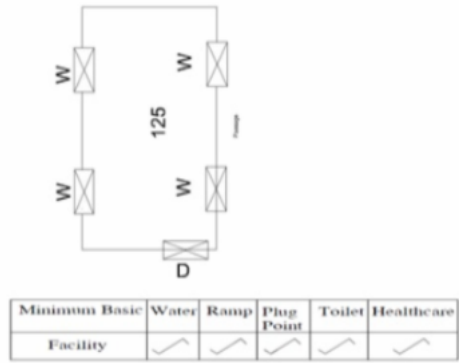

Google Map View

Polling Station Building Front View

Polling Station Front View

Cad View

Key MAP View

1 பெயர் : அபிராமி தந்தையின் பெயர்: இளமயில் வீட்டு எண் : 25-26 வயது : 23 பாலினம் : பெண்	WDZ2608412 Photo is available	2 பெயர் : வெங்கடேஷ் தந்தையின் பெயர்: சண்முகம் வீட்டு எண் : 25/42 வயது : 37 பாலினம் : ஆண்	WDZ2475200 Photo is available	3 பெயர் : சத்யா கணவர் பெயர்: கணேசன் வீட்டு எண் : 25/42ஏ வயது : 33 பாலினம் : பெண்	WDZ1972504 Photo is available
4 பெயர் : தினேஷ் விசாகன் மு தந்தையின் பெயர்: முத்து வீட்டு எண் : 25, அண்ணமார் கோவில் தெரு வயது : 21 பாலினம் : ஆண்	WDZ2743391 Photo is available	5 பெயர் : கவிஷிகா மு தந்தையின் பெயர்: முத்து வீட்டு எண் : 25, அண்ணமார் கோவில் தெரு வயது : 19 பாலினம் : பெண்	WDZ2747202 Photo is available	6 பெயர் : முருகேசன் - தந்தையின் பெயர்: குருசாமி - வீட்டு எண் : 25D வயது : 51 பாலினம் : ஆண்	WDZ0614933 Photo is available
7 பெயர் : ஜெயா - கணவர் பெயர்: மணி - வீட்டு எண் : 26 வயது : 55 பாலினம் : பெண்	WDZ1813906 Photo is available	8 பெயர் : பன்னீர்பாண்டி - தந்தையின் பெயர்: ராஜீ - வீட்டு எண் : 26 வயது : 38 பாலினம் : ஆண்	WDZ0615625 Photo is available	9 பெயர் : கன்னியம்மாள் கணவர் பெயர்: குமரன் - வீட்டு எண் : 26 வயது : 37 பாலினம் : பெண்	WDZ0616581 Photo is available
10 பெயர் : தங்கபாண்டி - தந்தையின் பெயர்: ராஜீ - வீட்டு எண் : 26 வயது : 36 பாலினம் : ஆண்	WDZ0615641 Photo is available	11 பெயர் : சதிஷ்குமார் - தந்தையின் பெயர்: தமிழன் - வீட்டு எண் : 26 வயது : 35 பாலினம் : ஆண்	WDZ1007376 Photo is available	12 பெயர் : தங்கராஜ் - தந்தையின் பெயர்: சாமிநாதன் - வீட்டு எண் : 26 வயது : 34 பாலினம் : ஆண்	WDZ0615013 Photo is available
13 பெயர் : ஈஸ்வரி - கணவர் பெயர்: பாண்டியராஜன் - வீட்டு எண் : 26 வயது : 33 பாலினம் : பெண்	WDZ1813971 Photo is available	14 பெயர் : ராசாத்தி - கணவர் பெயர்: தங்கபாண்டி - வீட்டு எண் : 26 வயது : 32 பாலினம் : பெண்	WDZ1574326 Photo is available	15 பெயர் : பிரியா தாயின் பெயர்: ஜயா லக்ஷ்மி வீட்டு எண் : 26 வயது : 26 பாலினம் : பெண்	WDZ2475119 Photo is available
16 பெயர் : சிவராசுல் தந்தையின் பெயர்: சார்லஸ் வீட்டு எண் : 26 வயது : 21 பாலினம் : ஆண்	WDZ2577567 Photo is available	17 பெயர் : சித்ரா - கணவர் பெயர்: முருகன் - வீட்டு எண் : 26-5 வயது : 58 பாலினம் : பெண்	WDZ2289841 Photo is available	18 பெயர் : நாகஜோதி கணவர் பெயர்: நாகராஜ் வீட்டு எண் : 26ஏ வயது : 25 பாலினம் : பெண்	WDZ2400844 Photo is available
19 பெயர் : சுப்பாள் - கணவர் பெயர்: நாச்சி - வீட்டு எண் : 27 வயது : 66 பாலினம் : பெண்	WDZ0616383 Photo is available	20 பெயர் : செல்வராஜ் - தந்தையின் பெயர்: நல்லப்பன் - வீட்டு எண் : 27 வயது : 64 பாலினம் : ஆண்	WDZ1008127 Photo is available	21 பெயர் : சம்பூர்ன் - கணவர் பெயர்: செல்வராஜ் - வீட்டு எண் : 27 வயது : 61 பாலினம் : பெண்	WDZ1008846 Photo is available
22 பெயர் : சந்திரன் - தந்தையின் பெயர்: மாணிக்கம் - வீட்டு எண் : 27 வயது : 54 பாலினம் : ஆண்	WDZ0846584 Photo is available	23 பெயர் : அனிஷா - தந்தையின் பெயர்: சந்திரன் - வீட்டு எண் : 27 வயது : 30 பாலினம் : பெண்	WDZ1574359 Photo is available	24 பெயர் : ராஜேந்திரன் - தந்தையின் பெயர்: சேது - வீட்டு எண் : 27-20B வயது : 52 பாலினம் : ஆண்	WDZ0118703 Photo is available
25 பெயர் : செல்வகுரு - கணவர் பெயர்: ராஜேந்திரன் - வீட்டு எண் : 27-20B வயது : 41 பாலினம் : பெண்	WDZ0118687 Photo is available	26 பெயர் : ராஜலட்சுமி தந்தையின் பெயர்: ராஜேந்திரன் வீட்டு எண் : 27/20B வயது : 23 பாலினம் : பெண்	WDZ2400810 Photo is available	27 பெயர் : ஹரிஹரன் தந்தையின் பெயர்: ராஜேந்திரன் வீட்டு எண் : 27/20B வயது : 22 பாலினம் : ஆண்	WDZ2620698 Photo is available
28 பெயர் : வீரலட்சுமி கணவர் பெயர்: பாண்டி வீட்டு எண் : 27/30 வயது : 43 பாலினம் : பெண்	WDZ1972272 Photo is available	29 பெயர் : வீலாவதி - கணவர் பெயர்: ராஜகோபால் - வீட்டு எண் : 27-163 வயது : 71 பாலினம் : பெண்	WDZ2289866 Photo is available	30 பெயர் : சசிக்குமார் ரா தந்தையின் பெயர்: ராஜகோபால் - வீட்டு எண் : 27-163-1 வயது : 50 பாலினம் : ஆண்	WDZ2022713 Photo is available