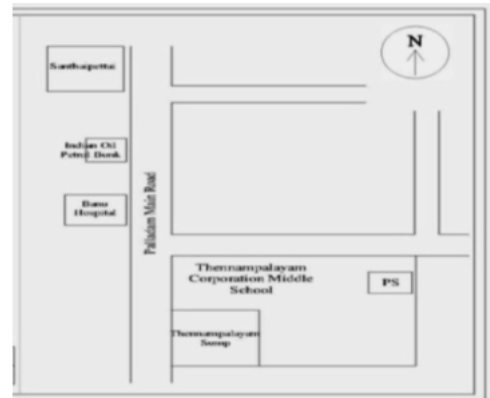

Google Map View

Polling Station Building Front View

Polling Station Front View

Elevation

Elevation

Cad View

Key MAP View

1	WDZ1973627	பெயர் : ரஸ்வந்த் குமார் தந்தையின் பெயர்: ஈஸ்வரன் வீட்டு எண் : 0 வயது : 25 பாலினம் : ஆண்	Photo is available	2	WDZ1973528	பெயர் : அபிநயா தந்தையின் பெயர்: ராமசாமி வீட்டு எண் : 0 வயது : 25 பாலினம் : பெண்	Photo is available	3	WDZ0785725	பெயர் : பழனாத்தான் - தந்தையின் பெயர்: ராமசாமி - வீட்டு எண் : 1 வயது : 66 பாலினம் : பெண்	Photo is available
4	WDZ1199850	பெயர் : கணேசன் - தந்தையின் பெயர்: ராயப்பன் - வீட்டு எண் : 1 வயது : 57 பாலினம் : ஆண்	Photo is available	5	WDZ2298586	பெயர் : முருகேஷ் - தந்தையின் பெயர்: ராமசாமி - வீட்டு எண் : 1 வயது : 49 பாலினம் : ஆண்	Photo is available	6	WDZ0786111	பெயர் : சங்கர் - தந்தையின் பெயர்: சேகர் - வீட்டு எண் : 1 வயது : 48 பாலினம் : ஆண்	Photo is available
7	WDZ1200005	பெயர் : செல்வி - கணவர் பெயர்: சிவக்குமார் - வீட்டு எண் : 1 வயது : 47 பாலினம் : பெண்	Photo is available	8	WDZ1200203	பெயர் : ரெங்கநாயகி - கணவர் பெயர்: கணேசன் - வீட்டு எண் : 1 வயது : 47 பாலினம் : பெண்	Photo is available	9	WDZ1199876	பெயர் : விஜயகுமார் - தந்தையின் பெயர்: சின்னச்சாமி - வீட்டு எண் : 1 வயது : 44 பாலினம் : ஆண்	Photo is available
10	WDZ1340371	பெயர் : செல்வராஜ் - தந்தையின் பெயர்: நித்தியகல்யாணி - வீட்டு எண் : 1 வயது : 44 பாலினம் : ஆண்	Photo is available	11	WDZ1012624	பெயர் : கவிதா - கணவர் பெயர்: முருகேஸ் - வீட்டு எண் : 1 வயது : 40 பாலினம் : பெண்	Photo is available	12	WDZ1200195	பெயர் : முருகேஸ்வரி - தந்தையின் பெயர்: கிருஷ்ணமான் - வீட்டு எண் : 1 வயது : 39 பாலினம் : பெண்	Photo is available
13	WDZ1200401	பெயர் : ஆபிதா - தந்தையின் பெயர்: மஹபூபாஷா - வீட்டு எண் : 1 வயது : 36 பாலினம் : பெண்	Photo is available	14	WDZ1736065	பெயர் : விஷ்ணுபிரசாத் - தந்தையின் பெயர்: கிருஷ்ண மூர்த்தி - வீட்டு எண் : 1 வயது : 35 பாலினம் : ஆண்	Photo is available	15	WDZ1200260	பெயர் : முகமதா பானு - தந்தையின் பெயர்: மஹபூபாஷா - வீட்டு எண் : 1 வயது : 31 பாலினம் : பெண்	Photo is available
16	WDZ1973692	பெயர் : அஷ்வின் குமார் தந்தையின் பெயர்: பன்னீர் செல்வம் வீட்டு எண் : 1 வயது : 25 பாலினம் : ஆண்	Photo is available	17	WDZ2402873	பெயர் : சுரேகா தந்தையின் பெயர்: பன்னீர் செல்வம் வீட்டு எண் : 1 வயது : 23 பாலினம் : பெண்	Photo is available	18	WDZ1782200	பெயர் : செல்வராணி - கணவர் பெயர்: முத்துராஜ் - வீட்டு எண் : 1-2 வயது : 44 பாலினம் : பெண்	Photo is available
19	WDZ2739654	பெயர் : ரகுபதி தாயின் பெயர்: செல்வராணி வீட்டு எண் : 1/2 வயது : 21 பாலினம் : ஆண்	Photo is available	20	WDZ2687291	பெயர் : சக்தி புவனேஷ் தந்தையின் பெயர்: முத்துகுமார் வீட்டு எண் : 1/2 வயது : 20 பாலினம் : ஆண்	Photo is available	21	WDZ1930197	பெயர் : திவ்யப்பிரியா தந்தையின் பெயர்: சண்முகம் வீட்டு எண் : 1/3 வயது : 26 பாலினம் : பெண்	Photo is available
22	WDZ1840941	பெயர் : ஆறுச்சாமி - தந்தையின் பெயர்: தங்கவேலு - வீட்டு எண் : 1-10 வயது : 47 பாலினம் : ஆண்	Photo is available	S 23	WDZ1840917	பெயர் : சந்திரா - கணவர் பெயர்: ஆறுச்சாமி - வீட்டு எண் : 1-10 வயது : 43 பாலினம் : பெண்	Photo is available	24	WDZ1340751	பெயர் : கிரி - இதரர் பெயர்: ரம்யா - வீட்டு எண் : 1-439 வயது : 41 பாலினம் : ஆண்	Photo is available
25	WDZ1340785	பெயர் : ரம்யா - கணவர் பெயர்: கிரி - வீட்டு எண் : 1-439 வயது : 37 பாலினம் : பெண்	Photo is available	26	WDZ1479062	பெயர் : முருகேசன் - தந்தையின் பெயர்: கடையாண்டி - வீட்டு எண் : 1A வயது : 58 பாலினம் : ஆண்	Photo is available	27	WDZ2463693	பெயர் : விஷ்ணுவர்தன் தந்தையின் பெயர்: சேகர் வீட்டு எண் : 1 நாவிதன் தோட்டம் வயது : 25 பாலினம் : ஆண்	Photo is available
28	WDZ0124503	பெயர் : கோதண்டபாணி - தந்தையின் பெயர்: சதாசிவம் - வீட்டு எண் : 2 வயது : 65 பாலினம் : ஆண்	Photo is available	29	WDZ0123935	பெயர் : சரஸ்வதி - கணவர் பெயர்: கோதண்டபாணி - வீட்டு எண் : 2 வயது : 59 பாலினம் : பெண்	Photo is available	30	WDZ0623934	பெயர் : மணிமேகலை - கணவர் பெயர்: செல்வராஜ் - வீட்டு எண் : 2 வயது : 53 பாலினம் : பெண்	Photo is available