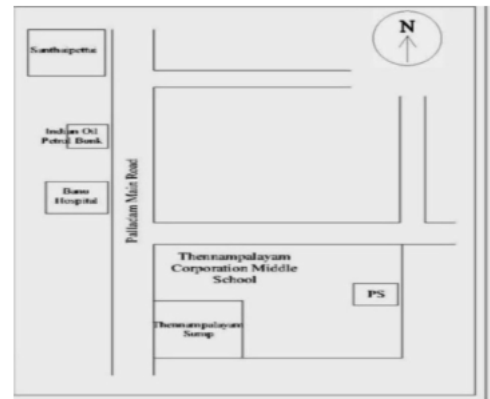

Google Map View

Polling Station Building Front View

Elevation

Polling Station Front View

Elevation

Cad View

Key MAP View

1	WDZ2725679	பெயர் : மு பழனிசாமி தந்தையின் பெயர்: முத்துசாமி வீட்டு எண் : 1 வயது : 77 பாலினம் : ஆண்	Photo is available	2	WDZ2724722	பெயர் : ப தனலட்சுமி கணவர் பெயர்: பழனிசாமி வீட்டு எண் : 1 வயது : 61 பாலினம் : பெண்	Photo is available	3	WDZ2725620	பெயர் : ப அருண் தந்தையின் பெயர்: மு பழனிசாமி வீட்டு எண் : 1 வயது : 42 பாலினம் : ஆண்	Photo is available
4	WDZ0308304	பெயர் : ஹரிசுரன் - தந்தையின் பெயர்: பட்டிமுத்து - வீட்டு எண் : 1 வயது : 41 பாலினம் : ஆண்	Photo is available	5	WDZ2725901	பெயர் : அ சரண்யா தந்தையின் பெயர்: அர்ஜுனன் வீட்டு எண் : 1 வயது : 35 பாலினம் : பெண்	Photo is available	6	WDZ1479294	பெயர் : ஞான பிரகாஷ் - தந்தையின் பெயர்: துரைசாமி - வீட்டு எண் : 1 வயது : 33 பாலினம் : ஆண்	Photo is available
7	WDZ1479302	பெயர் : சூதா - தந்தையின் பெயர்: துரைசாமி - வீட்டு எண் : 1 வயது : 31 பாலினம் : பெண்	Photo is available	8	WDZ1578392	பெயர் : பவித்ரா - தந்தையின் பெயர்: தண்டபாடியன் - வீட்டு எண் : 1 வயது : 30 பாலினம் : பெண்	Photo is available	9	WDZ1479716	பெயர் : சரவணக்குமார் - தந்தையின் பெயர்: ஜோதிமணி - வீட்டு எண் : 1 வயது : 30 பாலினம் : ஆண்	Photo is available
10	WDZ2426856	பெயர் : அனுஷா தந்தையின் பெயர்: ராஜேந்தரன் வீட்டு எண் : 1 வயது : 26 பாலினம் : பெண்	Photo is available	11	WDZ2744688	பெயர் : அப்துல் ரஹ்மான் தந்தையின் பெயர்: முஸ்தபா வீட்டு எண் : 01 வயது : 22 பாலினம் : ஆண்	Photo is available	12	WDZ1013523	பெயர் : தமிழ் வாணன் - தந்தையின் பெயர்: பாலசுப்பிரமணியம் - வீட்டு எண் : 1-1 வயது : 33 பாலினம் : ஆண்	Photo is available
13	WDZ1342229	பெயர் : முஸ்தபா - தந்தையின் பெயர்: முகமது இப்ராஹிம் - வீட்டு எண் : 1-3 வயது : 48 பாலினம் : ஆண்	Photo is available	14	WDZ0307843	பெயர் : கவிதா ஸ்ரீனிவாசன் - கணவர் பெயர்: ஸ்ரீனிவாசன் - வீட்டு எண் : 1-3 வயது : 46 பாலினம் : பெண்	Photo is available	15	WDZ1342203	பெயர் : சஃபியா - கணவர் பெயர்: முஸ்தபா - வீட்டு எண் : 1-3 வயது : 42 பாலினம் : பெண்	Photo is available
16	WDZ0624585	பெயர் : ரத்தினசாமி - தந்தையின் பெயர்: ஆறுமுகம் - வீட்டு எண் : 1-43 வயது : 58 பாலினம் : ஆண்	Photo is available	17	WDZ1013705	பெயர் : சரஸ்வதி - கணவர் பெயர்: ரத்தினசாமி - வீட்டு எண் : 1-43 வயது : 48 பாலினம் : பெண்	Photo is available	18	WDZ2402972	பெயர் : ஸ்ரீதர் தந்தையின் பெயர்: ரத்தினசாமி வீட்டு எண் : 1/43 வயது : 25 பாலினம் : ஆண்	Photo is available
19	WDZ2637486	பெயர் : ஸ்வேதா தந்தையின் பெயர்: ரத்தினசாமி வீட்டு எண் : 1/43 வயது : 23 பாலினம் : பெண்	Photo is available	20	WDZ1013168	பெயர் : சிவக்குமார் - தந்தையின் பெயர்: பழனிசாமி - வீட்டு எண் : 2 வயது : 53 பாலினம் : ஆண்	Photo is available	21	WDZ1013234	பெயர் : வீரமணி - கணவர் பெயர்: சிவக்குமார் - வீட்டு எண் : 2 வயது : 43 பாலினம் : பெண்	Photo is available
22	WDZ1660117	பெயர் : மகேஸ்வரி - கணவர் பெயர்: ஐயப்பன் - வீட்டு எண் : 2 வயது : 33 பாலினம் : பெண்	Photo is available	23	WDZ0307819	பெயர் : சரஸ்வதி - கணவர் பெயர்: உடையப்பன் - வீட்டு எண் : 2-1 வயது : 60 பாலினம் : பெண்	Photo is available	24	WDZ0307801	பெயர் : சுரேஷ் - தந்தையின் பெயர்: உடையப்பன் - வீட்டு எண் : 2-1 வயது : 37 பாலினம் : ஆண்	Photo is available
25	WDZ1012889	பெயர் : ஜீனத்திசா - கணவர் பெயர்: அப்துல் மஜீத் - வீட்டு எண் : 3 வயது : 61 பாலினம் : பெண்	Photo is available	26	WDZ1013614	பெயர் : உமாமகேஸ்வரி - கணவர் பெயர்: ராஜ்குமார் - வீட்டு எண் : 3 வயது : 60 பாலினம் : பெண்	Photo is available	27	WDZ1013390	பெயர் : சீரங்கம் - கணவர் பெயர்: வெங்கடசாமி - வீட்டு எண் : 3 வயது : 60 பாலினம் : பெண்	Photo is available
28	WDZ1479591	பெயர் : சதிஷ்குமார் - தந்தையின் பெயர்: குமார் - வீட்டு எண் : 3 வயது : 39 பாலினம் : ஆண்	Photo is available	29	WDZ0624734	பெயர் : ஹரிராஜேஷ்கண்ணா - தந்தையின் பெயர்: கருணாநிதி - வீட்டு எண் : 3 வயது : 37 பாலினம் : ஆண்	Photo is available	30	WDZ0308320	பெயர் : விஸ்ணுதீப் - தந்தையின் பெயர்: கருணாநிதி - வீட்டு எண் : 3 வயது : 35 பாலினம் : ஆண்	Photo is available