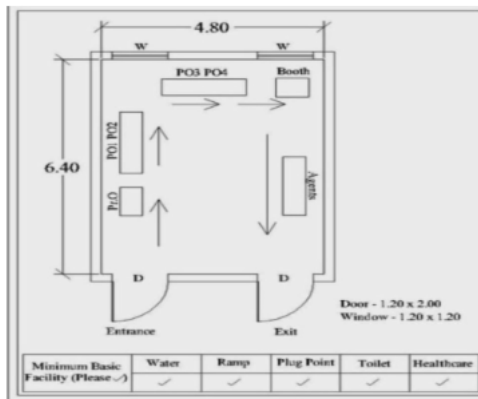

Google Map View

Polling Station Building Front View

Elevation

Polling Station Front View

Elevation

Cad View

Key MAP View

1	WDZ2725679	பெயர் : மு பழனிசாமி தந்தையின் பெயர்: முத்துசாமி வீட்டு எண் : 1 வயது : 77 பாலினம் : ஆண்	Photo is available	2	WDZ2724722	பெயர் : ப தனலட்சுமி கணவர் பெயர்: பழனிசாமி வீட்டு எண் : 1 வயது : 61 பாலினம் : பெண்	Photo is available	3	WDZ2725620	பெயர் : ப அருண் தந்தையின் பெயர்: மு பழனிசாமி வீட்டு எண் : 1 வயது : 42 பாலினம் : ஆண்	Photo is available
4	WDZ0308304	பெயர் : ஹரிசுரன் - தந்தையின் பெயர்: பட்டிமுத்து - வீட்டு எண் : 1 வயது : 41 பாலினம் : ஆண்	Photo is available	5	WDZ2725901	பெயர் : அ சரண்யா தந்தையின் பெயர்: அர்ஜுனன் வீட்டு எண் : 1 வயது : 35 பாலினம் : பெண்	Photo is available	6	WDZ1479294	பெயர் : ஞான பிரகாஷ் - தந்தையின் பெயர்: துரைசாமி - வீட்டு எண் : 1 வயது : 33 பாலினம் : ஆண்	Photo is available
7	WDZ1479302	பெயர் : சூதா - தந்தையின் பெயர்: துரைசாமி - வீட்டு எண் : 1 வயது : 31 பாலினம் : பெண்	Photo is available	8	WDZ1578392	பெயர் : பவித்ரா - தந்தையின் பெயர்: தண்டபாடியன் - வீட்டு எண் : 1 வயது : 30 பாலினம் : பெண்	Photo is available	9	WDZ1479716	பெயர் : சரவணக்குமார் - தந்தையின் பெயர்: ஜோதிமணி - வீட்டு எண் : 1 வயது : 30 பாலினம் : ஆண்	Photo is available
10	WDZ2426856	பெயர் : அனுஷா தந்தையின் பெயர்: ராஜேந்தரன் வீட்டு எண் : 1 வயது : 26 பாலினம் : பெண்	Photo is available	11	WDZ2744688	பெயர் : அப்துல் ரஹ்மான் தந்தையின் பெயர்: முஸ்தபா வீட்டு எண் : 01 வயது : 22 பாலினம் : ஆண்	Photo is available	12	WDZ1013523	பெயர் : தமிழ் வாணன் - தந்தையின் பெயர்: பாலசுப்பிரமணியம் - வீட்டு எண் : 1-1 வயது : 33 பாலினம் : ஆண்	Photo is available
13	WDZ1342229	பெயர் : முஸ்தபா - தந்தையின் பெயர்: முகமது இப்ராஹிம் - வீட்டு எண் : 1-3 வயது : 48 பாலினம் : ஆண்	Photo is available	14	WDZ0307843	பெயர் : கவிதா ஸ்ரீனிவாசன் - கணவர் பெயர்: ஸ்ரீனிவாசன் - வீட்டு எண் : 1-3 வயது : 46 பாலினம் : பெண்	Photo is available	15	WDZ1342203	பெயர் : சஃபியா - கணவர் பெயர்: முஸ்தபா - வீட்டு எண் : 1-3 வயது : 42 பாலினம் : பெண்	Photo is available
16	WDZ0624585	பெயர் : ரத்தினசாமி - தந்தையின் பெயர்: ஆறுமுகம் - வீட்டு எண் : 1-43 வயது : 58 பாலினம் : ஆண்	Photo is available	17	WDZ1013705	பெயர் : சரஸ்வதி - கணவர் பெயர்: ரத்தினசாமி - வீட்டு எண் : 1-43 வயது : 48 பாலினம் : பெண்	Photo is available	18	WDZ2402972	பெயர் : ஸ்ரீதர் தந்தையின் பெயர்: ரத்தினசாமி வீட்டு எண் : 1/43 வயது : 25 பாலினம் : ஆண்	Photo is available
19	WDZ2637486	பெயர் : ஸ்வேதா தந்தையின் பெயர்: ரத்தினசாமி வீட்டு எண் : 1/43 வயது : 23 பாலினம் : பெண்	Photo is available	20	WDZ1013168	பெயர் : சிவக்குமார் - தந்தையின் பெயர்: பழனிசாமி - வீட்டு எண் : 2 வயது : 53 பாலினம் : ஆண்	Photo is available	21	WDZ1013234	பெயர் : வீரமணி - கணவர் பெயர்: சிவக்குமார் - வீட்டு எண் : 2 வயது : 43 பாலினம் : பெண்	Photo is available
22	WDZ1660117	பெயர் : மகேஸ்வரி - கணவர் பெயர்: ஐயப்பன் - வீட்டு எண் : 2 வயது : 33 பாலினம் : பெண்	Photo is available	23	WDZ0307819	பெயர் : சரஸ்வதி - கணவர் பெயர்: உடையப்பன் - வீட்டு எண் : 2-1 வயது : 60 பாலினம் : பெண்	Photo is available	24	WDZ0307801	பெயர் : சுரேஷ் - தந்தையின் பெயர்: உடையப்பன் - வீட்டு எண் : 2-1 வயது : 37 பாலினம் : ஆண்	Photo is available
25	WDZ1012889	பெயர் : ஜீனத்திசா - கணவர் பெயர்: அப்துல் மஜீத் - வீட்டு எண் : 3 வயது : 61 பாலினம் : பெண்	Photo is available	26	WDZ1013614	பெயர் : உமாமகேஸ்வரி - கணவர் பெயர்: ராஜ்குமார் - வீட்டு எண் : 3 வயது : 60 பாலினம் : பெண்	Photo is available	27	WDZ1013390	பெயர் : சீரங்கம் - கணவர் பெயர்: வெங்கடசாமி - வீட்டு எண் : 3 வயது : 60 பாலினம் : பெண்	Photo is available
28	WDZ1479591	பெயர் : சதிஷ்குமார் - தந்தையின் பெயர்: குமார் - வீட்டு எண் : 3 வயது : 39 பாலினம் : ஆண்	Photo is available	29	WDZ0624734	பெயர் : ஹரிராஜேஷ்கண்ணா - தந்தையின் பெயர்: கருணாநிதி - வீட்டு எண் : 3 வயது : 37 பாலினம் : ஆண்	Photo is available	30	WDZ0308320	பெயர் : விஸ்ணுதீப் - தந்தையின் பெயர்: கருணாநிதி - வீட்டு எண் : 3 வயது : 35 பாலினம் : ஆண்	Photo is available