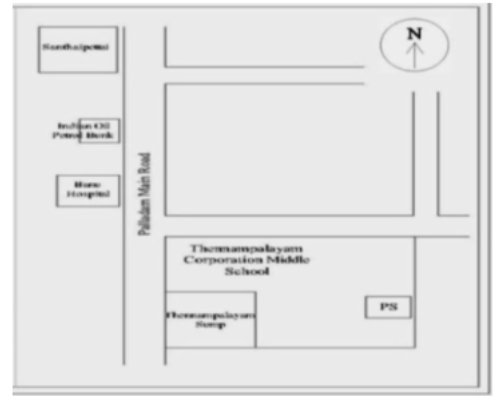

Cad View

Key MAP View