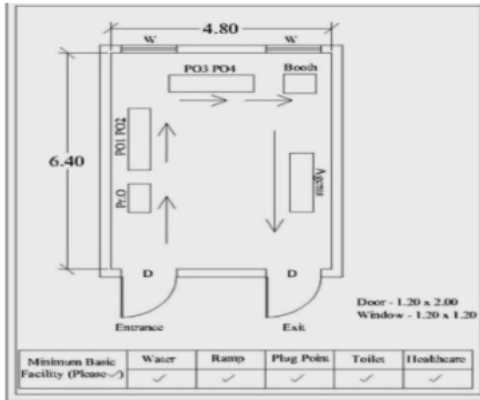

Google Map View

Polling Station Building Front View

Polling Station Front View

Elevation

Cad View

Key MAP View

1	WDZ0433995	பெயர் : கண்ணியம்மாள் - தந்தையின் பெயர்: அம்மாசையப்பன் - வீட்டு எண் : 1 வயது : 68 பாலினம் : பெண்	Photo is available	2	WDZ1782895	பெயர் : ஜெயலட்சுமி - கணவர் பெயர்: முருகேசன் - வீட்டு எண் : 1 வயது : 51 பாலினம் : பெண்	Photo is available	3	GDR3218237	பெயர் : சம்பத் - தந்தையின் பெயர்: அம்மாசையப்பன் - வீட்டு எண் : 1 வயது : 51 பாலினம் : ஆண்	Photo is available
4	WDZ1479963	பெயர் : காயத்ரி - கணவர் பெயர்: கதிர்வேல் - வீட்டு எண் : 1 வயது : 35 பாலினம் : பெண்	Photo is available	5	WDZ1782911	பெயர் : மஞ்சளா - தந்தையின் பெயர்: முருகேசன் - வீட்டு எண் : 1 வயது : 29 பாலினம் : பெண்	Photo is available	6	WDZ1479971	பெயர் : பூநீமகா லட்சுமி - தந்தையின் பெயர்: கிருஷ்ணமூர்த்தி - வீட்டு எண் : 2 வயது : 30 பாலினம் : பெண்	Photo is available
7	WDZ1974062	பெயர் : விக்னேஷ் தந்தையின் பெயர்: முத்து வீட்டு எண் : 2 வயது : 26 பாலினம் : ஆண்	Photo is available	8	WDZ2456846	பெயர் : ஹர்ஷ்ணியிரியா கிருஷ்ணமூர்த்தி தந்தையின் பெயர்: கிருஷ்ணா மூர்த்தி வீட்டு எண் : 2 வயது : 26 பாலினம் : பெண்	Photo is available	9	WDZ1736669	பெயர் : நடராஜ் - தந்தையின் பெயர்: பழனிசாமி - வீட்டு எண் : 3 வயது : 64 பாலினம் : ஆண்	Photo is available
10	WDZ1736677	பெயர் : அசோக் குமார் - தந்தையின் பெயர்: நடராஜ் - வீட்டு எண் : 3 வயது : 39 பாலினம் : ஆண்	Photo is available	11	WDZ2308948	பெயர் : பழனாத்தான் - கணவர் பெயர்: சின்னச்சாமி - வீட்டு எண் : 4 வயது : 80 பாலினம் : பெண்	Photo is available	12	WDZ2308955	பெயர் : ரவிச்சந்திரன் - தந்தையின் பெயர்: சின்னச்சாமி - வீட்டு எண் : 4 வயது : 61 பாலினம் : ஆண்	Photo is available
13	WDZ2308963	பெயர் : வாசுதேவன் - தந்தையின் பெயர்: சின்னச்சாமி - வீட்டு எண் : 4 வயது : 56 பாலினம் : ஆண்	Photo is available	14	WDZ0127456	பெயர் : சரோஜினி - கணவர் பெயர்: வாசுதேவன் - வீட்டு எண் : 4 வயது : 55 பாலினம் : பெண்	Photo is available	15	WDZ2308971	பெயர் : தேன்மொழி - கணவர் பெயர்: ரவிச்சந்திரன் - வீட்டு எண் : 4 வயது : 51 பாலினம் : பெண்	Photo is available
16	WDZ1736800	பெயர் : பூர் சஞ்சிவ் - தந்தையின் பெயர்: வாசுதேவன் - வீட்டு எண் : 4 வயது : 28 பாலினம் : ஆண்	Photo is available	17	WDZ2012854	பெயர் : பூர்விருதீஷ்ணி தந்தையின் பெயர்: வாசுதேவன் வீட்டு எண் : 4 வயது : 25 பாலினம் : பெண்	Photo is available	18	WDZ2517563	பெயர் : விஷ்ணு தந்தையின் பெயர்: ரமேஷ் பாபு வீட்டு எண் : 05 வயது : 31 பாலினம் : ஆண்	Photo is available
# 19	WDZ0178962	பெயர் : மு நாகராஜன் தந்தையின் பெயர்: முத்து - வீட்டு எண் : 5-4 வயது : 52 பாலினம் : ஆண்	Photo is available	20	WDZ0178970	பெயர் : முத்துமாரி கணவர் பெயர்: நாகராஜன் - வீட்டு எண் : 5-4 வயது : 47 பாலினம் : பெண்	Photo is available	21	WDZ2709541	பெயர் : தூர்கா தேவி நா தந்தையின் பெயர்: நாகராஜன் மு வீட்டு எண் : 5-4 வயது : 20 பாலினம் : பெண்	Photo is available
22	WDZ2308997	பெயர் : பழனியம்மாள் - கணவர் பெயர்: தங்கமுத்து - வீட்டு எண் : 6 வயது : 70 பாலினம் : பெண்	Photo is available	23	WDZ2309003	பெயர் : கோவிந்தராஜ் - தந்தையின் பெயர்: தங்கமுத்து - வீட்டு எண் : 6 வயது : 52 பாலினம் : ஆண்	Photo is available	24	WDZ0625590	பெயர் : ராஜலட்சுமி - கணவர் பெயர்: பாண்டிதுரை - வீட்டு எண் : 6 வயது : 42 பாலினம் : பெண்	Photo is available
25	WDZ2498277	பெயர் : சங்கீத் மு தந்தையின் பெயர்: முத்துகுமார் வீட்டு எண் : 6/2 வயது : 25 பாலினம் : ஆண்	Photo is available	26	WDZ1736826	பெயர் : வேணு பிரபு - தந்தையின் பெயர்: ரவிச்சந்திரன் - வீட்டு எண் : 6A வயது : 28 பாலினம் : ஆண்	Photo is available	27	WDZ0126086	பெயர் : பிரபுசுப்புராஜ் - தந்தையின் பெயர்: சத்தியமூர்த்தி - வீட்டு எண் : 7 வயது : 48 பாலினம் : ஆண்	Photo is available
28	WDZ0126094	பெயர் : ரவிசங்கர் - தந்தையின் பெயர்: சத்தியமூர்த்தி - வீட்டு எண் : 7 வயது : 47 பாலினம் : ஆண்	Photo is available	29	WDZ1736651	பெயர் : ஹேமலதா - தந்தையின் பெயர்: சதீஸ் - வீட்டு எண் : 8 வயது : 33 பாலினம் : பெண்	Photo is available	30	WDZ2760445	பெயர் : ஈஸ்வரன் தந்தையின் பெயர்: குமாரசாமி வீட்டு எண் : 8/3 வயது : 65 பாலினம் : ஆண்	Photo is available