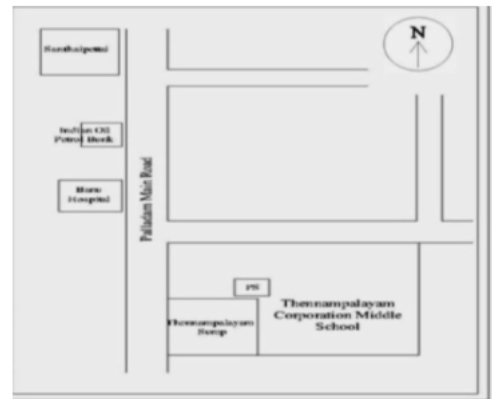

Cad View

Key MAP View