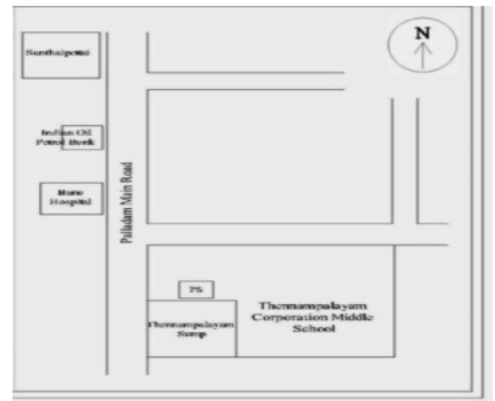

Cad View

Key MAP View