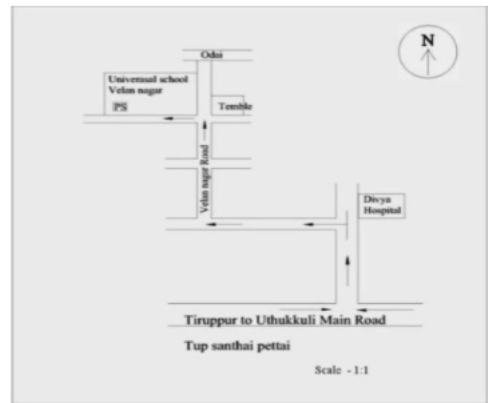

Cad View

Key MAP View