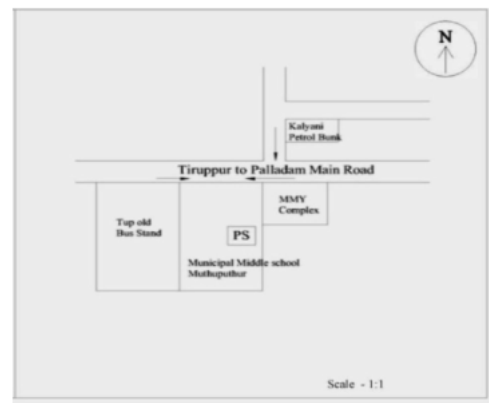

Cad View

Key MAP View