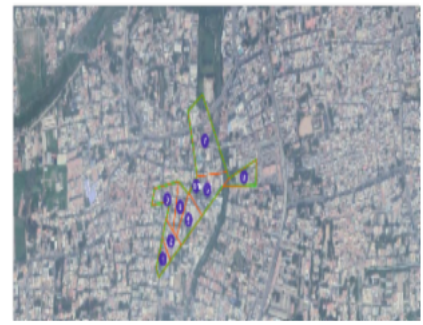

3. வாக்குச் சாவடியின் விவரங்கள்

வாக்குச் சாவடியின் எண் மற்றும் பெயர் : 150 - நகராட்சி ஆரம்ப பள்ளி, மங்கலம் ரோடு, திருப்பூர், தெற்கு பார்த்த அறை வாக்குச் சாவடியின் முகவரி : நகராட்சி ஆரம்ப பள்ளி, மங்கலம் ரோடு, திருப்பூர், தெற்கு பார்த்த அறை	வாக்குச் சாவடியின் வகைப்பாடு (ஆண்/பெண்/பொது)	பொது
	துணை வாக்குச் சாவடிகளின் எண்ணிக்கை :	0

4. வாக்காளர்களின் எண்ணிக்கை

தொடங்கும் வரிசை எண்	முடியும் வரிசை எண்.	நிகர வாக்காளர்களின் எண்ணிக்கை			
		ஆண்	பெண்	மூன்றாம் பாலினம்	மொத்தம்
1	594	291	302	0	593

கையொப்பம்

Nazri Naksha

Google Map View

Polling Station Building Front View