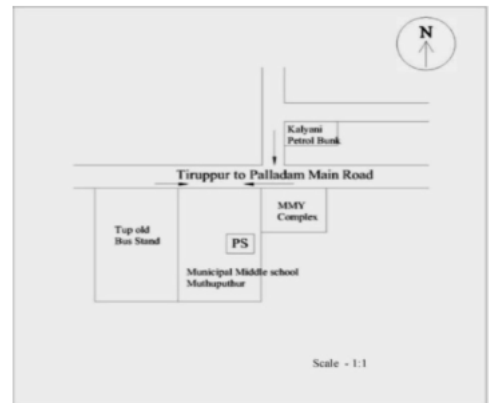

Cad View

Key MAP View