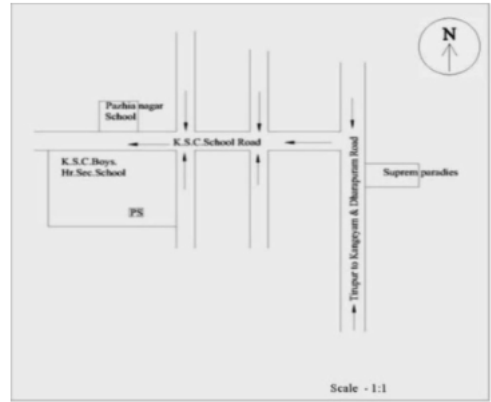

Key MAP View