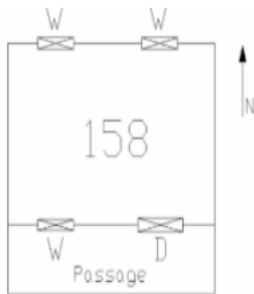

வாக்காளர் பதிவு அலுவலரின்
கையொப்பம்

Nazri Naksha

Google Map View

Polling Station Building Front View

Polling Station Front View

Cad View

| Minimum Basic Facility | Water | Ramp | Plug Point | Toilet | Healthcare |
|------------------------|-------------------------------------|-------------------------------------|-------------------------------------|-------------------------------------|-------------------------------------|
| | <input checked="" type="checkbox"/> | <input checked="" type="checkbox"/> | <input checked="" type="checkbox"/> | <input checked="" type="checkbox"/> | <input checked="" type="checkbox"/> |