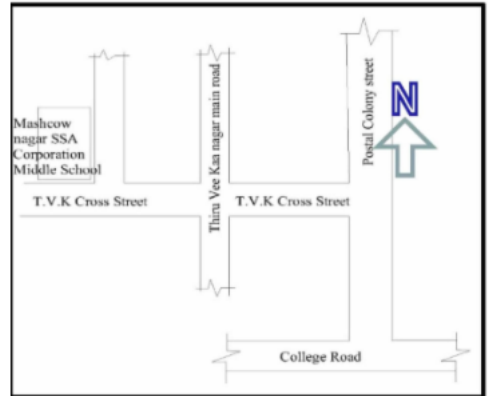

Key MAP View