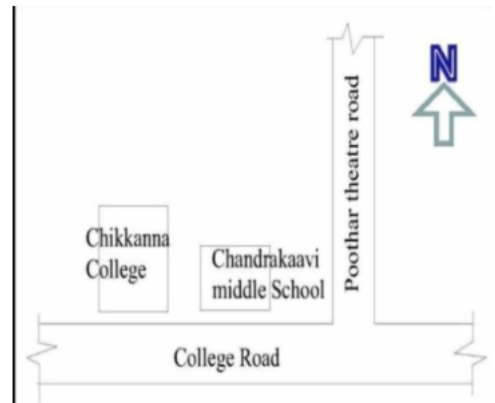

Google Map View

Polling Station Building Front View

Polling Station Front View

Cad View

Key MAP View

சட்டமன்றத் தொகுதியின் எண் மற்றும் பெயர் : 114-திருப்பூர் (தெற்கு)
பிரிவு எண் மற்றும் பெயர் 1-திருப்பூர் (மா), வையாபுரிநகர் 1வது வீதி வார்டு எண்.28