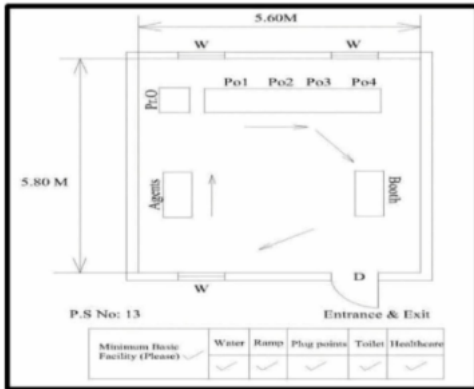

Google Map View

Polling Station Building Front View

Polling Station Front View

Cad View

Key MAP View

சட்டமன்றத் தொகுதியின் எண் மற்றும் பெயர் : 114-திருப்பூர் (தெற்கு)
பிரிவு எண் மற்றும் பெயர் 1-திருப்பூர் (மா), வையாபுரிநகர் 1வது வீதி வார்டு எண்.28