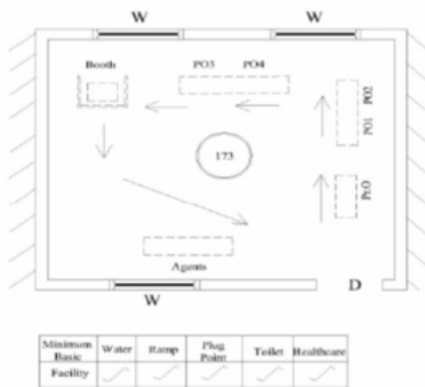

Google Map View

Polling Station Building Front View

Polling Station Front View

Cad View

Key MAP View

1 பெயர் : த புவனேஸ்வரி தந்தையின் பெயர்: சுந்தர்ராஜ் - வீட்டு எண் : 1/8 வயது : 45 பாலினம் : பெண் Photo is available	GDR3471406	2 பெயர் : ஜெயசுதா கணவர் பெயர்: முத்துகுமார் வீட்டு எண் : 4 வயது : 39 பாலினம் : பெண் Photo is available	NWK0213751	3 பெயர் : கௌசல்யா கணவர் பெயர்: ரமேஷ் பாபு வீட்டு எண் : 05 வயது : 53 பாலினம் : பெண் Photo is available	WDZ2517472
4 பெயர் : பலுந்திரன் தந்தையின் பெயர்: சுந்தரம் வீட்டு எண் : 5 வயது : 22 பாலினம் : ஆண் Photo is available	WDZ2530582	5 பெயர் : சுந்தரம் - தந்தையின் பெயர்: சுப்பிரமணியம் - வீட்டு எண் : 5 பட்டுக்கோட்டையார் நகர் வயது : 59 பாலினம் : ஆண் Photo is available	GDR7292246	6 பெயர் : செந்தில் - தந்தையின் பெயர்: நாச்சிமுத்து - வீட்டு எண் : 8 வயது : 54 பாலினம் : ஆண் Photo is available	WDZ1743566
7 பெயர் : சண்முக பிரியா க கணவர் பெயர்: மகேந்திரன் மோ வீட்டு எண் : 8 வயது : 37 பாலினம் : பெண் Photo is available	WDZ2719722	8 பெயர் : ஏழுமலை - தந்தையின் பெயர்: பாலகிருஷ்ணன் - வீட்டு எண் : 11 வயது : 43 பாலினம் : ஆண் Photo is available	WDZ1743517	9 பெயர் : காயத்ரி ச கணவர் பெயர்: ஜோதிமணிகண்டன் வீட்டு எண் : 14 பட்டுக்கோட்டையார் நகர் வயது : 26 பாலினம் : பெண் Photo is available	WDZ2542116
10 பெயர் : பூபதி தந்தையின் பெயர்: முருகானந்தம் வீட்டு எண் : 18 வயது : 25 பாலினம் : ஆண் Photo is available	WDZ2481133	11 பெயர் : சுதாகர் தந்தையின் பெயர்: ஏழுமலை - வீட்டு எண் : 20,சின்னசாமி கவு லேஅவுட் வயது : 46 பாலினம் : ஆண் Photo is available	XTU1046861	12 பெயர் : ராஜ்குமார் - தந்தையின் பெயர்: செல்வராஜ் - வீட்டு எண் : 22 வயது : 34 பாலினம் : ஆண் Photo is available	SMP0490573
13 பெயர் : சிந்துபிரியா தந்தையின் பெயர்: ராஜேந்திரன் - வீட்டு எண் : 22 வயது : 30 பாலினம் : பெண் Photo is available	WTD1046630	14 பெயர் : பூஷ்பவல்லி - கணவர் பெயர்: சேகர் - வீட்டு எண் : 27 வயது : 61 பாலினம் : பெண் Photo is available	WDZ0162180	15 பெயர் : சாமிவேல் தந்தையின் பெயர்: முத்துசாமி வீட்டு எண் : 30ஏ வயது : 37 பாலினம் : ஆண் Photo is available	WDZ2337863
16 பெயர் : பஞ்சவர்ணம் கணவர் பெயர்: சாமிவேல் வீட்டு எண் : 30ஏ வயது : 34 பாலினம் : பெண் Photo is available	WDZ2337889	17 பெயர் : அம்சவேணி - தந்தையின் பெயர்: மாரியப்பன் - வீட்டு எண் : 42 வயது : 50 பாலினம் : பெண் Photo is available	ZWY0518753	18 பெயர் : சீதல் தந்தையின் பெயர்: சஞ்சய் கே வீட்டு எண் : 44 வயது : 28 பாலினம் : பெண் Photo is available	WDZ2411353
19 பெயர் : கௌரீஷ் கௌரீஷ் தந்தையின் பெயர்: ஆனந்தன் ஆனந்தன் வீட்டு எண் : 48 வயது : 21 பாலினம் : ஆண் Photo is available	WDZ2616720	20 பெயர் : சுப்பிரமணி - தந்தையின் பெயர்: சேகர் - வீட்டு எண் : 55 வயது : 32 பாலினம் : ஆண் Photo is available	WDZ1493378	21 பெயர் : மூகம்பிக்கை தந்தையின் பெயர்: கருப்பையன் வீட்டு எண் : 59 வயது : 23 பாலினம் : பெண் Photo is available	RRN1896703
22 பெயர் : பாணு கோ கணவர் பெயர்: கோவிந்தராஜ் வீட்டு எண் : 65 வயது : 45 பாலினம் : பெண் Photo is available	WDZ2547396	23 பெயர் : தீபக் தந்தையின் பெயர்: ரமேஷ் வீட்டு எண் : 100 வயது : 31 பாலினம் : ஆண் Photo is available	WDZ2592046	24 பெயர் : ரஞ்சித்குமரன் செல்வராஜ் தந்தையின் பெயர்: செல்வராஜ் வீட்டு எண் : 102 வயது : 21 பாலினம் : ஆண் Photo is available	WDZ2674828
25 பெயர் : அப்பால் - தந்தையின் பெயர்: முகம்மதுபூசுப் - வீட்டு எண் : 112 வயது : 44 பாலினம் : ஆண் Photo is available	GDR2499127	26 பெயர் : மேனகாதேவி கணவர் பெயர்: முருகேஷ் வீட்டு எண் : 140 வயது : 42 பாலினம் : பெண் Photo is available	GDR3098985	27 பெயர் : ராஜாத்தி கணவர் பெயர்: அம்மாசை வீட்டு எண் : 148/1 வயது : 38 பாலினம் : பெண் Photo is available	WDZ2337905
28 பெயர் : நதீஷ் ஈ தந்தையின் பெயர்: ஈஸ்வரன் த வீட்டு எண் : 169 வயது : 21 பாலினம் : ஆண் Photo is available	WDZ2610939	29 பெயர் : சிவானந்தம் தந்தையின் பெயர்: பாலா சுப்ரமணி வீட்டு எண் : 174 வயது : 27 பாலினம் : ஆண் Photo is available	WDZ2337848	30 பெயர் : அரவிந்தன் தந்தையின் பெயர்: கணேசன் வீட்டு எண் : 180 வயது : 24 பாலினம் : ஆண் Photo is available	WDZ2411429