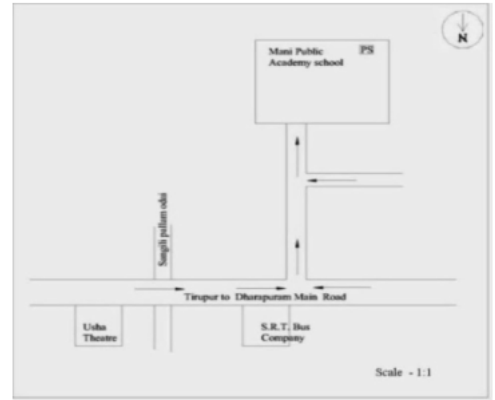

Google Map View

Polling Station Building Front View

Polling Station Front View

Cad View

Key MAP View

1	WDZ0175059	பெயர் : கோவிந்தசாமி - தந்தையின் பெயர்: சின்னசாமி - வீட்டு எண் : 1 வயது : 76 பாலினம் : ஆண்	Photo is available	2	WDZ0175042	பெயர் : கோமளாதேவி - கணவர் பெயர்: கோவிந்தசாமி - வீட்டு எண் : 1 வயது : 62 பாலினம் : பெண்	Photo is available	3	WDZ0175034	பெயர் : அசோக்குமார் - தந்தையின் பெயர்: கிருஷ்ணன் - வீட்டு எண் : 1 வயது : 54 பாலினம் : ஆண்	Photo is available
4	WDZ0175224	பெயர் : சரவணன் - தந்தையின் பெயர்: ஜெயபால் - வீட்டு எண் : 1 வயது : 53 பாலினம் : ஆண்	Photo is available	5	WDZ0172411	பெயர் : முருகேஸ்வரி - கணவர் பெயர்: தண்டபாணி - வீட்டு எண் : 1 வயது : 51 பாலினம் : பெண்	Photo is available	6	WDZ0175232	பெயர் : புஸ்பா - கணவர் பெயர்: சரவணன் - வீட்டு எண் : 1 வயது : 48 பாலினம் : பெண்	Photo is available
7	WDZ1593466	பெயர் : ஏழுமலை - தந்தையின் பெயர்: கண்ணன் - வீட்டு எண் : 1 வயது : 47 பாலினம் : ஆண்	Photo is available	8	WDZ0175539	பெயர் : சசிகலா - கணவர் பெயர்: செந்தில்குமார் - வீட்டு எண் : 1 வயது : 42 பாலினம் : பெண்	Photo is available	9	WDZ0175067	பெயர் : குகன்பிரபு - தந்தையின் பெயர்: கோவிந்தசாமி - வீட்டு எண் : 1 வயது : 42 பாலினம் : ஆண்	Photo is available
10	WDZ1593433	பெயர் : வசந்தி - கணவர் பெயர்: ஏழுமலை - வீட்டு எண் : 1 வயது : 42 பாலினம் : பெண்	Photo is available	11	WDZ0175075	பெயர் : பிரபு கவுண்டர் கோவிந்தஸ்வாமி தந்தையின் பெயர்: கோவிந்தஸ்வாமி சின்னசுவாமி வீட்டு எண் : 1 வயது : 39 பாலினம் : ஆண்	Photo is available	12	XFZ0567867	பெயர் : சுபிஷா கணவர் பெயர்: வேல்முருகன் வீட்டு எண் : 1 வயது : 32 பாலினம் : பெண்	Photo is available
13	WDZ2469963	பெயர் : ஸ்ரீமதி தந்தையின் பெயர்: நந்தகுமார் வீட்டு எண் : 1 வயது : 23 பாலினம் : பெண்	Photo is available	14	WDZ1065804	பெயர் : செல்லம்மாள் - கணவர் பெயர்: முத்தையா - வீட்டு எண் : 1/2,ராமசாமி கவுண்டர் லே அவுட் வயது : 82 பாலினம் : பெண்	Photo is available	15	WDZ1215854	பெயர் : பாண்டியராஜன் - தந்தையின் பெயர்: பாலசுப்ரமணியம் - வீட்டு எண் : 1-10 வயது : 37 பாலினம் : ஆண்	Photo is available
16	WDZ1215862	பெயர் : அமுதா - தந்தையின் பெயர்: பாண்டியராஜன் - வீட்டு எண் : 1-10 வயது : 36 பாலினம் : பெண்	Photo is available	17	WDZ2785616	பெயர் : அபர்ணா தந்தையின் பெயர்: ராஜேஷ்கண்ணன் வீட்டு எண் : 1/12 வயது : 19 பாலினம் : பெண்	Photo is available	18	HNW1240662	பெயர் : நாகராஜு தந்தையின் பெயர்: சுருளியாண்டி - வீட்டு எண் : 1/14 வயது : 61 பாலினம் : ஆண்	Photo is available
19	WDZ1816305	பெயர் : ரஞ்ஜினி - கணவர் பெயர்: குகன்பிரபு - வீட்டு எண் : 1b வயது : 30 பாலினம் : பெண்	Photo is available	20	WDZ0696880	பெயர் : ஜெயராமன் - தந்தையின் பெயர்: தாந்தோன்றி - வீட்டு எண் : 2 வயது : 66 பாலினம் : ஆண்	Photo is available	21	WDZ0696971	பெயர் : முத்து லக்ஷ்மி - கணவர் பெயர்: முத்துசாமி - வீட்டு எண் : 2 வயது : 65 பாலினம் : பெண்	Photo is available
22	WDZ0696898	பெயர் : தமிழ்செல்வி - கணவர் பெயர்: ஜெயராமன் - வீட்டு எண் : 2 வயது : 62 பாலினம் : பெண்	Photo is available	23	WDZ0696955	பெயர் : பாலமுருகன் - தந்தையின் பெயர்: பழனிசாமி - வீட்டு எண் : 2 வயது : 56 பாலினம் : ஆண்	Photo is available	24	WDZ0696948	பெயர் : வெள்ளையம்மாள் - கணவர் பெயர்: பாலமுருகன் - வீட்டு எண் : 2 வயது : 51 பாலினம் : பெண்	Photo is available
25	WDZ0696989	பெயர் : முருகன் - தந்தையின் பெயர்: பழனிசாமி - வீட்டு எண் : 2 வயது : 51 பாலினம் : ஆண்	Photo is available	26	WDZ0696914	பெயர் : முத்துகுமார் - தந்தையின் பெயர்: ராமன் - வீட்டு எண் : 2 வயது : 46 பாலினம் : ஆண்	Photo is available	27	WDZ0696922	பெயர் : தாமரைசெல்வி - கணவர் பெயர்: முத்துகுமார் - வீட்டு எண் : 2 வயது : 35 பாலினம் : பெண்	Photo is available
28	WDZ0696872	பெயர் : பிரவின்குமார் - தந்தையின் பெயர்: முத்துசாமி - வீட்டு எண் : 2 வயது : 35 பாலினம் : ஆண்	Photo is available	29	WDZ2500643	பெயர் : விவேகா தந்தையின் பெயர்: கண்ணன் வீட்டு எண் : 2/33 வயது : 23 பாலினம் : பெண்	Photo is available	30	WDZ2312171	பெயர் : காந்திமதி - கணவர் பெயர்: பாலசுப்ரமணியம் - வீட்டு எண் : 3 வயது : 69 பாலினம் : பெண்	Photo is available