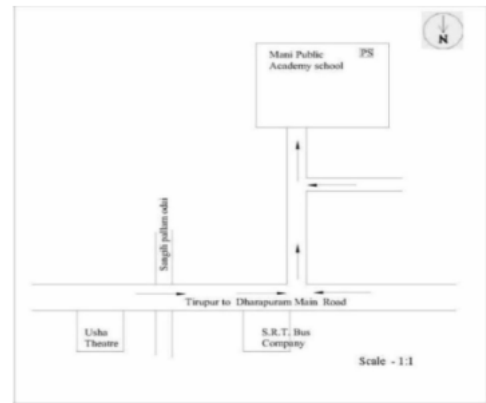

Google Map View

Polling Station Building Front View

Polling Station Front View

Cad View

Key MAP View

1 பெயர் : பிரகாஷ் - தாயின் பெயர் : செல்வி - வீட்டு எண் : 1 வயது : 42 பாலினம் : ஆண்	WDZ1217116 Photo is available	# 2 பெயர் : பத்மா கணவர் பெயர் : அய்யனார் வீட்டு எண் : 1 வயது : 41 பாலினம் : பெண்	WDZ1217199 Photo is available	3 பெயர் : கார்த்திக் - தந்தையின் பெயர் : செல்லமுத்து - வீட்டு எண் : 1 வயது : 32 பாலினம் : ஆண்	WDZ1367978 Photo is available
4 பெயர் : ஜீவானந்தம் - தந்தையின் பெயர் : பரமேஸ்வரன் - வீட்டு எண் : 1 வயது : 31 பாலினம் : ஆண்	WDZ1367986 Photo is available	5 பெயர் : குணசேகர் தந்தையின் பெயர் : சண்முகம் வீட்டு எண் : 1 வயது : 31 பாலினம் : ஆண்	WDZ2703593 Photo is available	6 பெயர் : தினேஷ் குமார் தந்தையின் பெயர் : ஆறுமுகம் வீட்டு எண் : 1 வயது : 27 பாலினம் : ஆண்	WDZ2338275 Photo is available
7 பெயர் : மணிமாறன் கருநாகரமூர்த்தி தந்தையின் பெயர் : கருநாகரமூர்த்தி வீட்டு எண் : SKN layout வயது : 25 பாலினம் : ஆண்	WDZ1995083 Photo is available	8 பெயர் : பாலாஜி - தந்தையின் பெயர் : மணிகண்டன் - வீட்டு எண் : 1-68 வயது : 30 பாலினம் : ஆண்	WDZ1368539 Photo is available	9 பெயர் : மாணிக்கமுத்து க தந்தையின் பெயர் : கருப்பையா மு வீட்டு எண் : 1 ருக்மணி காம்பவுண்ட், வயது : 47 பாலினம் : ஆண்	WDZ2753416 Photo is available
10 பெயர் : உமா மகேஸ்வரி மா கணவர் பெயர் : மாணிக்காமுத்து க வீட்டு எண் : 1 ருக்மணி காம்பவுண்ட், வயது : 44 பாலினம் : பெண்	WDZ2714947 Photo is available	11 பெயர் : தீபிகா மா தந்தையின் பெயர் : மாணிக்க முத்து க வீட்டு எண் : 1 ருக்மணி காம்பவுண்ட், வயது : 21 பாலினம் : பெண்	WDZ2766608 Photo is available	12 பெயர் : யசோதா கணவர் பெயர் : கங்காதரன் வீட்டு எண் : 1 எஸ் கே என் லேஅவுட் வயது : 35 பாலினம் : பெண்	WDZ2625093 Photo is available
13 பெயர் : முத்துப்பாண்டி மு தந்தையின் பெயர் : முருகன் வீட்டு எண் : முதல் தெரு வயது : 20 பாலினம் : ஆண்	WDZ2702736 Photo is available	14 பெயர் : குமரன் - தந்தையின் பெயர் : ராசு - வீட்டு எண் : 2 வயது : 42 பாலினம் : ஆண்	WDZ1368380 Photo is available	15 பெயர் : சரவணக்குமார் - தந்தையின் பெயர் : செல்வராஜ் - வீட்டு எண் : 2 வயது : 31 பாலினம் : ஆண்	WDZ1216324 Photo is available
16 பெயர் : பாலசந்தர் - தந்தையின் பெயர் : ஜெயமணி - வீட்டு எண் : 2-1 வயது : 42 பாலினம் : ஆண்	WDZ1368299 Photo is available	17 பெயர் : ஜெகதீவரன் - தந்தையின் பெயர் : கனகராஜ் - வீட்டு எண் : 2/4 வயது : 35 பாலினம் : ஆண்	WDZ1217041 Photo is available	18 பெயர் : சங்கர் - தந்தையின் பெயர் : விஜயா - வீட்டு எண் : 3 வயது : 42 பாலினம் : ஆண்	WDZ1495795 Photo is available
19 பெயர் : மனேகர் - தந்தையின் பெயர் : முருகேசன் - வீட்டு எண் : 3 வயது : 37 பாலினம் : ஆண்	WDZ0175992 Photo is available	20 பெயர் : ரேவதி - கணவர் பெயர் : செந்தில் நாதன் - வீட்டு எண் : 3 வயது : 36 பாலினம் : பெண்	WDZ1745017 Photo is available	21 பெயர் : நடராஜன் - தந்தையின் பெயர் : கணபதி - வீட்டு எண் : 3-2 வயது : 62 பாலினம் : ஆண்	WDZ1495803 Photo is available
22 பெயர் : தமிழ்செல்வி - கணவர் பெயர் : வடிவேல் - வீட்டு எண் : 3-2 வயது : 60 பாலினம் : பெண்	WDZ0866616 Photo is available	23 பெயர் : செல்வி - கணவர் பெயர் : நடராஜன் - வீட்டு எண் : 3-2 வயது : 52 பாலினம் : பெண்	WDZ0866632 Photo is available	24 பெயர் : கார்த்திகேயன் - தந்தையின் பெயர் : நடராஜ் - வீட்டு எண் : 3-2 வயது : 35 பாலினம் : ஆண்	WDZ0866624 Photo is available
25 பெயர் : செல்வகுமார் தந்தையின் பெயர் : நடராஜன் வீட்டு எண் : 3/2 வயது : 25 பாலினம் : ஆண்	WDZ1980010 Photo is available	26 பெயர் : நடராஜன் - தந்தையின் பெயர் : ரங்கசாமி - வீட்டு எண் : 4 வயது : 69 பாலினம் : ஆண்	WDZ1047927 Photo is available	27 பெயர் : மல்லிகா - கணவர் பெயர் : ராஜேந்திரன் - வீட்டு எண் : 4 வயது : 55 பாலினம் : பெண்	WDZ0174086 Photo is available
28 பெயர் : உமோதவி வி - கணவர் பெயர் : வெங்கேட்சன் கே - வீட்டு எண் : 4 வயது : 55 பாலினம் : பெண்	WDZ1594043 Photo is available	29 பெயர் : ராஜேந்திரன் - தந்தையின் பெயர் : பெருமாள் - வீட்டு எண் : 4 வயது : 53 பாலினம் : ஆண்	WDZ0174094 Photo is available	30 பெயர் : ராஜசேகர் - தந்தையின் பெயர் : நடராஜன் - வீட்டு எண் : 4 வயது : 48 பாலினம் : ஆண்	WDZ1044379 Photo is available