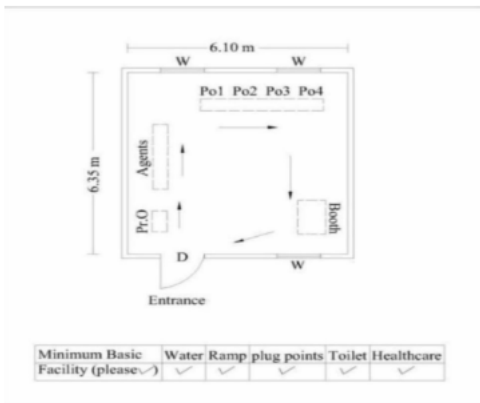

Google Map View

Polling Station Building Front View

Polling Station Front View

Cad View

Key MAP View

1 பெயர் : பிரகாஷ் - தாயின் பெயர் : செல்வி - வீட்டு எண் : 1 வயது : 42 பாலினம் : ஆண்	WDZ1217116 Photo is available	# 2 பெயர் : பத்மா கணவர் பெயர் : அய்யனார் வீட்டு எண் : 1 வயது : 41 பாலினம் : பெண்	WDZ1217199 Photo is available	3 பெயர் : கார்த்திக் - தந்தையின் பெயர் : செல்லமுத்து - வீட்டு எண் : 1 வயது : 32 பாலினம் : ஆண்	WDZ1367978 Photo is available
4 பெயர் : ஜீவானந்தம் - தந்தையின் பெயர் : பரமேஸ்வரன் - வீட்டு எண் : 1 வயது : 31 பாலினம் : ஆண்	WDZ1367986 Photo is available	5 பெயர் : குணசேகர் தந்தையின் பெயர் : சண்முகம் வீட்டு எண் : 1 வயது : 31 பாலினம் : ஆண்	WDZ2703593 Photo is available	6 பெயர் : தினேஷ் குமார் தந்தையின் பெயர் : ஆறுமுகம் வீட்டு எண் : 1 வயது : 27 பாலினம் : ஆண்	WDZ2338275 Photo is available
7 பெயர் : மணிமாறன் கருநாகரமூர்த்தி தந்தையின் பெயர் : கருநாகரமூர்த்தி வீட்டு எண் : SKN layout வயது : 25 பாலினம் : ஆண்	WDZ1995083 Photo is available	8 பெயர் : பாலாஜி - தந்தையின் பெயர் : மணிகண்டன் - வீட்டு எண் : 1-68 வயது : 30 பாலினம் : ஆண்	WDZ1368539 Photo is available	9 பெயர் : மாணிக்கமுத்து க தந்தையின் பெயர் : கருப்பையா மு வீட்டு எண் : 1 ருக்மணி காம்பவுண்ட், வயது : 47 பாலினம் : ஆண்	WDZ2753416 Photo is available
10 பெயர் : உமா மகேஸ்வரி மா கணவர் பெயர் : மாணிக்காமுத்து க வீட்டு எண் : 1 ருக்மணி காம்பவுண்ட், வயது : 44 பாலினம் : பெண்	WDZ2714947 Photo is available	11 பெயர் : தீபிகா மா தந்தையின் பெயர் : மாணிக்க முத்து க வீட்டு எண் : 1 ருக்மணி காம்பவுண்ட், வயது : 21 பாலினம் : பெண்	WDZ2766608 Photo is available	12 பெயர் : யசோதா கணவர் பெயர் : கங்காதரன் வீட்டு எண் : 1 எஸ் கே என் லேஅவுட் வயது : 35 பாலினம் : பெண்	WDZ2625093 Photo is available
13 பெயர் : முத்துப்பாண்டி மு தந்தையின் பெயர் : முருகன் வீட்டு எண் : முதல் தெரு வயது : 20 பாலினம் : ஆண்	WDZ2702736 Photo is available	14 பெயர் : குமரன் - தந்தையின் பெயர் : ராசு - வீட்டு எண் : 2 வயது : 42 பாலினம் : ஆண்	WDZ1368380 Photo is available	15 பெயர் : சரவணக்குமார் - தந்தையின் பெயர் : செல்வராஜ் - வீட்டு எண் : 2 வயது : 31 பாலினம் : ஆண்	WDZ1216324 Photo is available
16 பெயர் : பாலசந்தர் - தந்தையின் பெயர் : ஜெயமணி - வீட்டு எண் : 2-1 வயது : 42 பாலினம் : ஆண்	WDZ1368299 Photo is available	17 பெயர் : ஜெகதீவரன் - தந்தையின் பெயர் : கனகராஜ் - வீட்டு எண் : 2/4 வயது : 35 பாலினம் : ஆண்	WDZ1217041 Photo is available	18 பெயர் : சங்கர் - தந்தையின் பெயர் : விஜயா - வீட்டு எண் : 3 வயது : 42 பாலினம் : ஆண்	WDZ1495795 Photo is available
19 பெயர் : மனேகர் - தந்தையின் பெயர் : முருகேசன் - வீட்டு எண் : 3 வயது : 37 பாலினம் : ஆண்	WDZ0175992 Photo is available	20 பெயர் : ரேவதி - கணவர் பெயர் : செந்தில் நாதன் - வீட்டு எண் : 3 வயது : 36 பாலினம் : பெண்	WDZ1745017 Photo is available	21 பெயர் : நடராஜன் - தந்தையின் பெயர் : கணபதி - வீட்டு எண் : 3-2 வயது : 62 பாலினம் : ஆண்	WDZ1495803 Photo is available
22 பெயர் : தமிழ்செல்வி - கணவர் பெயர் : வடிவேல் - வீட்டு எண் : 3-2 வயது : 60 பாலினம் : பெண்	WDZ0866616 Photo is available	23 பெயர் : செல்வி - கணவர் பெயர் : நடராஜன் - வீட்டு எண் : 3-2 வயது : 52 பாலினம் : பெண்	WDZ0866632 Photo is available	24 பெயர் : கார்த்திகேயன் - தந்தையின் பெயர் : நடராஜ் - வீட்டு எண் : 3-2 வயது : 35 பாலினம் : ஆண்	WDZ0866624 Photo is available
25 பெயர் : செல்வகுமார் தந்தையின் பெயர் : நடராஜன் வீட்டு எண் : 3/2 வயது : 25 பாலினம் : ஆண்	WDZ1980010 Photo is available	26 பெயர் : நடராஜன் - தந்தையின் பெயர் : ரங்கசாமி - வீட்டு எண் : 4 வயது : 69 பாலினம் : ஆண்	WDZ1047927 Photo is available	27 பெயர் : மல்லிகா - கணவர் பெயர் : ராஜேந்திரன் - வீட்டு எண் : 4 வயது : 55 பாலினம் : பெண்	WDZ0174086 Photo is available
28 பெயர் : உமோதவி வி - கணவர் பெயர் : வெங்கேட்சன் கே - வீட்டு எண் : 4 வயது : 55 பாலினம் : பெண்	WDZ1594043 Photo is available	29 பெயர் : ராஜேந்திரன் - தந்தையின் பெயர் : பெருமாள் - வீட்டு எண் : 4 வயது : 53 பாலினம் : ஆண்	WDZ0174094 Photo is available	30 பெயர் : ராஜசேகர் - தந்தையின் பெயர் : நடராஜன் - வீட்டு எண் : 4 வயது : 48 பாலினம் : ஆண்	WDZ1044379 Photo is available