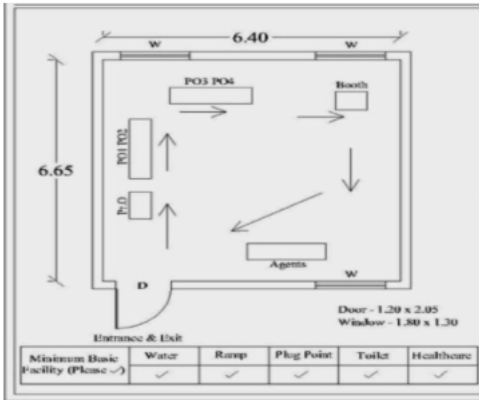

Google Map View

Polling Station Building Front View

Elevation

Polling Station Front View

Cad View

Key MAP View

1 பெயர் : லாவண்யா - கணவர் பெயர்: முரளி - வீட்டு எண் : 1 வயது : 43 பாலினம் : பெண்	WDZ1219427 Photo is available	2 பெயர் : பாலாம்பிகா - தந்தையின் பெயர்: கதிரேசன் - வீட்டு எண் : 1 வயது : 33 பாலினம் : பெண்	WDZ1219385 Photo is available	3 பெயர் : நடராஜ் - தந்தையின் பெயர்: கந்தசாமி - வீட்டு எண் : 1/4 வயது : 70 பாலினம் : ஆண்	WDZ2110286 Photo is available
4 பெயர் : கந்தசாமி - தந்தையின் பெயர்: காங்கப்பன் - வீட்டு எண் : 1A வயது : 69 பாலினம் : ஆண்	WDZ0181362 Photo is available	5 பெயர் : ரத்ன மீனா தந்தையின் பெயர்: கருப்பு ராஜ் வீட்டு எண் : 1ஏ வயது : 19 பாலினம் : பெண்	WDZ2791259 Photo is available	6 பெயர் : கிருஷ்ணமூர்த்தி - தந்தையின் பெயர்: முத்துசாமி - வீட்டு எண் : 3 வயது : 50 பாலினம் : ஆண்	WDZ1371327 Photo is available
7 பெயர் : தமிழ்செல்வி - கணவர் பெயர்: கிருஷ்ணமூர்த்தி - வீட்டு எண் : 3 வயது : 47 பாலினம் : பெண்	WDZ1371335 Photo is available	8 பெயர் : மகாலட்சுமி - கணவர் பெயர்: செந்தில்குமார் - வீட்டு எண் : 3 வயது : 42 பாலினம் : பெண்	WDZ0348482 Photo is available	9 பெயர் : சந்தியா கணவர் பெயர்: ராஜ்குமார் வீட்டு எண் : 3 வயது : 28 பாலினம் : பெண்	WDZ2781870 Photo is available
10 பெயர் : சத்யா தந்தையின் பெயர்: கென்னடி வீட்டு எண் : 3 வயது : 26 பாலினம் : பெண்	WDZ2415107 Photo is available	11 பெயர் : தனலட்சுமி தந்தையின் பெயர்: சண்முகம் வீட்டு எண் : 3 வயது : 23 பாலினம் : பெண்	WDZ2415123 Photo is available	12 பெயர் : சாந்திகுமாரி - கணவர் பெயர்: சுந்தரேசன் - வீட்டு எண் : 3-1 வயது : 68 பாலினம் : பெண்	WDZ0664946 Photo is available
13 பெயர் : விஜயலட்சுமி - கணவர் பெயர்: சண்முகம் - வீட்டு எண் : 5 வயது : 56 பாலினம் : பெண்	GDR7355233 Photo is available	14 பெயர் : கோவிந்தராஜ் - தந்தையின் பெயர்: சம்மந்திபிள்ளை - வீட்டு எண் : 5 வயது : 54 பாலினம் : ஆண்	GDR7351281 Photo is available	15 பெயர் : ஹெய்யும் பாஷா தந்தையின் பெயர்: பாசு சாஹிப் வீட்டு எண் : 5 வயது : 52 பாலினம் : ஆண்	WDZ1938661 Photo is available
16 பெயர் : இந்திரா - கணவர் பெயர்: கோவிந்தராஜ் - வீட்டு எண் : 5 வயது : 48 பாலினம் : பெண்	GDR7351380 Photo is available	17 பெயர் : ரமேஷ் - தந்தையின் பெயர்: சந்தானம் - வீட்டு எண் : 5 வயது : 46 பாலினம் : ஆண்	WDZ1498955 Photo is available	18 பெயர் : குமரவள்ளி - கணவர் பெயர்: ரமேஷ் - வீட்டு எண் : 5 வயது : 37 பாலினம் : பெண்	WDZ1498930 Photo is available
19 பெயர் : அபிஷேக் நிஷா தந்தையின் பெயர்: ஹெய்யும்பாஷா வீட்டு எண் : 5 வயது : 24 பாலினம் : பெண்	WDZ2415099 Photo is available	20 பெயர் : தர்ஷனா தந்தையின் பெயர்: மலையரசன் வீட்டு எண் : 5 வயது : 21 பாலினம் : பெண்	WDZ2580074 Photo is available	21 பெயர் : அஜ்மீர் தந்தையின் பெயர்: அப்துல் ஷக்ஃக் வீட்டு எண் : 5 (1)4-7 வயது : 34 பாலினம் : ஆண்	WDZ2338739 Photo is available
22 பெயர் : சண்முகம் - தந்தையின் பெயர்: நாச்சிமுத்து - வீட்டு எண் : 7 வயது : 76 பாலினம் : ஆண்	WDZ2110260 Photo is available	23 பெயர் : கமலம் - கணவர் பெயர்: சண்முகம் - வீட்டு எண் : 8 வயது : 69 பாலினம் : பெண்	WDZ2110294 Photo is available	24 பெயர் : சண்முகம் - தந்தையின் பெயர்: முத்துசாமி - வீட்டு எண் : 9 வயது : 52 பாலினம் : ஆண்	WDZ1371319 Photo is available
25 பெயர் : தினேஷ் - தந்தையின் பெயர்: மனோகரன் - வீட்டு எண் : 10 வயது : 27 பாலினம் : ஆண்	WDZ1848183 Photo is available	26 பெயர் : சுப்ரமணியம் - தந்தையின் பெயர்: வையாபுரி - வீட்டு எண் : 11 வயது : 73 பாலினம் : ஆண்	WDZ2110302 Photo is available	27 பெயர் : பூங்கொடி - கணவர் பெயர்: சுப்ரமணியம் - வீட்டு எண் : 11 வயது : 66 பாலினம் : பெண்	WDZ2110310 Photo is available
28 பெயர் : சூபியா தந்தையின் பெயர்: கோகுல் வீட்டு எண் : 12 வயது : 35 பாலினம் : பெண்	WDZ1980697 Photo is available	29 பெயர் : சண்முகம் - தந்தையின் பெயர்: பழனிப்பன் - வீட்டு எண் : 12-1 வயது : 67 பாலினம் : ஆண்	WDZ0401844 Photo is available	30 பெயர் : ராணி - கணவர் பெயர்: சண்முகம் - வீட்டு எண் : 12-1 வயது : 56 பாலினம் : பெண்	WDZ1045970 Photo is available