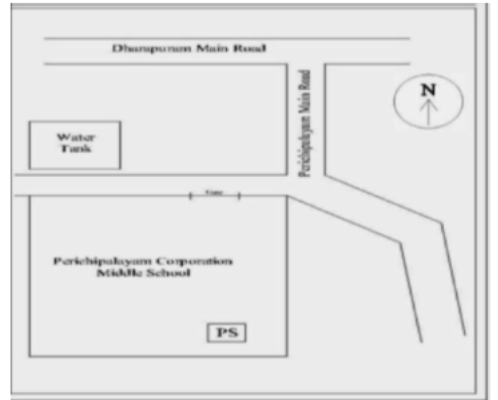

Google Map View

Polling Station Building Front View

Elevation

Polling Station Front View

Cad View

Key MAP View

1 பெயர் : லாவண்யா - கணவர் பெயர்: முரளி - வீட்டு எண் : 1 வயது : 43 பாலினம் : பெண்	WDZ1219427 Photo is available	2 பெயர் : பாலாம்பிகா - தந்தையின் பெயர்: கதிரேசன் - வீட்டு எண் : 1 வயது : 33 பாலினம் : பெண்	WDZ1219385 Photo is available	3 பெயர் : நடராஜ் - தந்தையின் பெயர்: கந்தசாமி - வீட்டு எண் : 1/4 வயது : 70 பாலினம் : ஆண்	WDZ2110286 Photo is available
4 பெயர் : கந்தசாமி - தந்தையின் பெயர்: காங்கப்பன் - வீட்டு எண் : 1A வயது : 69 பாலினம் : ஆண்	WDZ0181362 Photo is available	5 பெயர் : ரத்ன மீனா தந்தையின் பெயர்: கருப்பு ராஜ் வீட்டு எண் : 1ஏ வயது : 19 பாலினம் : பெண்	WDZ2791259 Photo is available	6 பெயர் : கிருஷ்ணமூர்த்தி - தந்தையின் பெயர்: முத்துசாமி - வீட்டு எண் : 3 வயது : 50 பாலினம் : ஆண்	WDZ1371327 Photo is available
7 பெயர் : தமிழ்செல்வி - கணவர் பெயர்: கிருஷ்ணமூர்த்தி - வீட்டு எண் : 3 வயது : 47 பாலினம் : பெண்	WDZ1371335 Photo is available	8 பெயர் : மகாலட்சுமி - கணவர் பெயர்: செந்தில்குமார் - வீட்டு எண் : 3 வயது : 42 பாலினம் : பெண்	WDZ0348482 Photo is available	9 பெயர் : சந்தியா கணவர் பெயர்: ராஜ்குமார் வீட்டு எண் : 3 வயது : 28 பாலினம் : பெண்	WDZ2781870 Photo is available
10 பெயர் : சத்யா தந்தையின் பெயர்: கென்னடி வீட்டு எண் : 3 வயது : 26 பாலினம் : பெண்	WDZ2415107 Photo is available	11 பெயர் : தனலட்சுமி தந்தையின் பெயர்: சண்முகம் வீட்டு எண் : 3 வயது : 23 பாலினம் : பெண்	WDZ2415123 Photo is available	12 பெயர் : சாந்திகுமாரி - கணவர் பெயர்: சுந்தரேசன் - வீட்டு எண் : 3-1 வயது : 68 பாலினம் : பெண்	WDZ0664946 Photo is available
13 பெயர் : விஜயலட்சுமி - கணவர் பெயர்: சண்முகம் - வீட்டு எண் : 5 வயது : 56 பாலினம் : பெண்	GDR7355233 Photo is available	14 பெயர் : கோவிந்தராஜ் - தந்தையின் பெயர்: சம்மந்திபிள்ளை - வீட்டு எண் : 5 வயது : 54 பாலினம் : ஆண்	GDR7351281 Photo is available	15 பெயர் : ஹெய்யும் பாஷா தந்தையின் பெயர்: பாசு சாஹிப் வீட்டு எண் : 5 வயது : 52 பாலினம் : ஆண்	WDZ1938661 Photo is available
16 பெயர் : இந்திரா - கணவர் பெயர்: கோவிந்தராஜ் - வீட்டு எண் : 5 வயது : 48 பாலினம் : பெண்	GDR7351380 Photo is available	17 பெயர் : ரமேஷ் - தந்தையின் பெயர்: சந்தானம் - வீட்டு எண் : 5 வயது : 46 பாலினம் : ஆண்	WDZ1498955 Photo is available	18 பெயர் : குமரவள்ளி - கணவர் பெயர்: ரமேஷ் - வீட்டு எண் : 5 வயது : 37 பாலினம் : பெண்	WDZ1498930 Photo is available
19 பெயர் : அபிஷேக் நிஷா தந்தையின் பெயர்: ஹெய்யும்பாஷா வீட்டு எண் : 5 வயது : 24 பாலினம் : பெண்	WDZ2415099 Photo is available	20 பெயர் : தர்ஷனா தந்தையின் பெயர்: மலையரசன் வீட்டு எண் : 5 வயது : 21 பாலினம் : பெண்	WDZ2580074 Photo is available	21 பெயர் : அஜ்மீர் தந்தையின் பெயர்: அப்துல் ஷக்ஃக் வீட்டு எண் : 5 (1)4-7 வயது : 34 பாலினம் : ஆண்	WDZ2338739 Photo is available
22 பெயர் : சண்முகம் - தந்தையின் பெயர்: நாச்சிமுத்து - வீட்டு எண் : 7 வயது : 76 பாலினம் : ஆண்	WDZ2110260 Photo is available	23 பெயர் : கமலம் - கணவர் பெயர்: சண்முகம் - வீட்டு எண் : 8 வயது : 69 பாலினம் : பெண்	WDZ2110294 Photo is available	24 பெயர் : சண்முகம் - தந்தையின் பெயர்: முத்துசாமி - வீட்டு எண் : 9 வயது : 52 பாலினம் : ஆண்	WDZ1371319 Photo is available
25 பெயர் : தினேஷ் - தந்தையின் பெயர்: மனோகரன் - வீட்டு எண் : 10 வயது : 27 பாலினம் : ஆண்	WDZ1848183 Photo is available	26 பெயர் : சுப்ரமணியம் - தந்தையின் பெயர்: வையாபுரி - வீட்டு எண் : 11 வயது : 73 பாலினம் : ஆண்	WDZ2110302 Photo is available	27 பெயர் : பூங்கொடி - கணவர் பெயர்: சுப்ரமணியம் - வீட்டு எண் : 11 வயது : 66 பாலினம் : பெண்	WDZ2110310 Photo is available
28 பெயர் : சூபியா தந்தையின் பெயர்: கோகுல் வீட்டு எண் : 12 வயது : 35 பாலினம் : பெண்	WDZ1980697 Photo is available	29 பெயர் : சண்முகம் - தந்தையின் பெயர்: பழனிப்பன் - வீட்டு எண் : 12-1 வயது : 67 பாலினம் : ஆண்	WDZ0401844 Photo is available	30 பெயர் : ராணி - கணவர் பெயர்: சண்முகம் - வீட்டு எண் : 12-1 வயது : 56 பாலினம் : பெண்	WDZ1045970 Photo is available