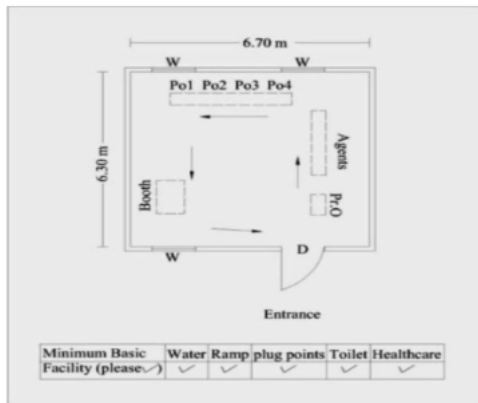

Google Map View

Polling Station Building Front View

Polling Station Front View

Cad View

Key MAP View

1	WDZ2123222	பெயர் : தண்டபாணி - தந்தையின் பெயர்: பேச்சிமுத்து - வீட்டு எண் : 1 வயது : 85 பாலினம் : ஆண்	Photo is available	2	WDZ2123230	பெயர் : நளாயினி - கணவர் பெயர்: தண்டபாணி - வீட்டு எண் : 1 வயது : 73 பாலினம் : பெண்	Photo is available	3	GDR7142268	பெயர் : செந்தில்குமார் - தந்தையின் பெயர்: தண்டபாணி - வீட்டு எண் : 1 வயது : 49 பாலினம் : ஆண்	Photo is available
4	WDZ0673186	பெயர் : கருணாம்பாள் - கணவர் பெயர்: செந்தில்குமார் - வீட்டு எண் : 1 வயது : 45 பாலினம் : பெண்	Photo is available	5	WDZ1747252	பெயர் : சசிகலா தந்தையின் பெயர்: துரைசாமி வீட்டு எண் : 2 வயது : 28 பாலினம் : பெண்	Photo is available	Q 6	WDZ2416022	பெயர் : விக்கனெஷ் தந்தையின் பெயர்: ராமகிருஷ்ணா வீட்டு எண் : 2/5 வயது : 27 பாலினம் : ஆண்	Photo is available
7	WDZ2123248	பெயர் : தங்கவேலு - தந்தையின் பெயர்: பேச்சிமுத்து - வீட்டு எண் : 3 வயது : 76 பாலினம் : ஆண்	Photo is available	8	WDZ2123255	பெயர் : கருணாம்பாள் - கணவர் பெயர்: தங்கவேலு - வீட்டு எண் : 3 வயது : 66 பாலினம் : பெண்	Photo is available	9	WDZ0673350	பெயர் : புவனேஷ்குமார் - தந்தையின் பெயர்: தங்கவேலு - வீட்டு எண் : 3 வயது : 38 பாலினம் : ஆண்	Photo is available
10	WDZ1875251	பெயர் : அனு கிருத்திகா - கணவர் பெயர்: புவனேஷ் குமார் - வீட்டு எண் : 3 வயது : 36 பாலினம் : பெண்	Photo is available	11	WDZ1024280	பெயர் : மாரியப்பன் ராஜு தந்தையின் பெயர்: ராஜு வீட்டு எண் : 4சி/5பி வயது : 54 பாலினம் : ஆண்	Photo is available	12	WDZ2416105	பெயர் : சதீஷ் குமார் தந்தையின் பெயர்: கல்யாண் சுந்தரம் வீட்டு எண் : 4எ/5பீ வயது : 23 பாலினம் : ஆண்	Photo is available
13	WDZ1024272	பெயர் : மாரியம்மாள் மாரியப்பன் கணவர் பெயர்: மாரியப்பன் - வீட்டு எண் : 4/எ/5பி வயது : 46 பாலினம் : பெண்	Photo is available	14	WDZ2580405	பெயர் : அ துர்கேஷ்வர்த்தினி தந்தையின் பெயர்: அய்யப்பன் வீட்டு எண் : 5/9 வயது : 22 பாலினம் : பெண்	Photo is available	15	WDZ1747278	பெயர் : கிருத்திகா - தந்தையின் பெயர்: தங்கமணி - வீட்டு எண் : 6 வயது : 28 பாலினம் : பெண்	Photo is available
16	WDZ2416113	பெயர் : ஹக்கிம் தாயின் பெயர்: அமீனா வீட்டு எண் : 6 வயது : 25 பாலினம் : ஆண்	Photo is available	17	XRE0471730	பெயர் : ஜஸ்வர்யா - தந்தையின் பெயர்: ராமநாதன் - வீட்டு எண் : 6/40 வயது : 32 பாலினம் : பெண்	Photo is available	18	WDZ1598150	பெயர் : ராணி - கணவர் பெயர்: பரமசிவம் - வீட்டு எண் : 7 வயது : 53 பாலினம் : பெண்	Photo is available
19	WDZ1816891	பெயர் : நந்தினி தேவி - கணவர் பெயர்: சுரேஷ் - வீட்டு எண் : 7 வயது : 38 பாலினம் : பெண்	Photo is available	20	WDZ2416188	பெயர் : திவ்யா தந்தையின் பெயர்: சோமு வீட்டு எண் : 9 வயது : 27 பாலினம் : பெண்	Photo is available	21	WDZ2416097	பெயர் : கௌதம் தந்தையின் பெயர்: சோமு வீட்டு எண் : 9 வயது : 24 பாலினம் : ஆண்	Photo is available
# 22	WDZ2635639	பெயர் : ஸ்ரீநிதி ரங்கராஜ் தந்தையின் பெயர்: ரங்கராஜு வீட்டு எண் : 9/10 வயது : 21 பாலினம் : பெண்	Photo is available	23	WDZ1598317	பெயர் : வனிதா - கணவர் பெயர்: ரங்கசாமி - வீட்டு எண் : 10 வயது : 48 பாலினம் : பெண்	Photo is available	24	WDZ2416154	பெயர் : கவிபிரியா தந்தையின் பெயர்: பழனிசாமி வீட்டு எண் : 10 எ வயது : 24 பாலினம் : பெண்	Photo is available
25	WDZ1875244	பெயர் : கிருஷ்ணமூர்த்தி - தந்தையின் பெயர்: நாராயணசாமி - வீட்டு எண் : 14 வயது : 38 பாலினம் : ஆண்	Photo is available	26	WDZ2416162	பெயர் : விசித்ரா தந்தையின் பெயர்: அய்யாவு வீட்டு எண் : 15 வயது : 25 பாலினம் : பெண்	Photo is available	27	WDZ1747310	பெயர் : சுந்தரப்பிரியா - தந்தையின் பெயர்: நாகராஜன் - வீட்டு எண் : 20 வயது : 29 பாலினம் : பெண்	Photo is available
28	WDZ2501484	பெயர் : யுவராணி தந்தையின் பெயர்: பழனிசாமி வீட்டு எண் : 23/29 வயது : 36 பாலினம் : பெண்	Photo is available	29	WDZ2416071	பெயர் : மாலதி தந்தையின் பெயர்: மணி வீட்டு எண் : 24 வயது : 26 பாலினம் : பெண்	Photo is available	30	WDZ1747237	பெயர் : பிரதீப் பா தந்தையின் பெயர்: பாலசுப்பிரமணியம் வீட்டு எண் : 27 வயது : 28 பாலினம் : ஆண்	Photo is available