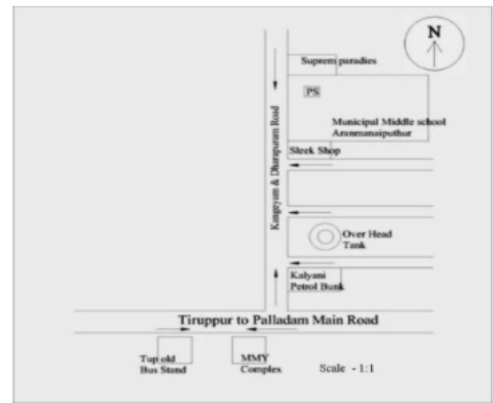

Key MAP View