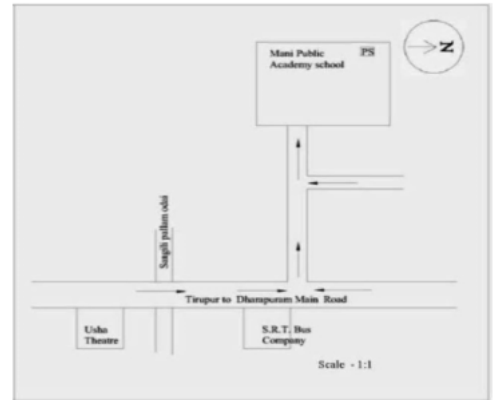

Google Map View

Polling Station Building Front View

Elevation

Polling Station Front View

Elevation

Cad View

Key MAP View

1 பெயர் : மகேஸ்வரி - கணவர் பெயர்: பாண்டூரெங்கன் - வீட்டு எண் : 1 வயது : 67 பாலினம் : பெண் Photo is available	WDZ1671221	2 பெயர் : கிருஷ்ணன் தந்தையின் பெயர்: சுப்பிரமணி வீட்டு எண் : 1 வயது : 57 பாலினம் : ஆண் Photo is available	WDZ2580967	3 பெயர் : காமாட்சி கணவர் பெயர்: கிருஷ்ணன் வீட்டு எண் : 1 வயது : 48 பாலினம் : பெண் Photo is available	WDZ2580934
4 பெயர் : கோகுல் - தந்தையின் பெயர்: செல்லமுத்து - வீட்டு எண் : 1 வயது : 34 பாலினம் : ஆண் Photo is available	WDZ1051663	5 பெயர் : குங்குமராஜ் தந்தையின் பெயர்: கிருஷ்ணன் வீட்டு எண் : 1 வயது : 25 பாலினம் : ஆண் Photo is available	WDZ2580942	6 பெயர் : குங்கும நவீன் தந்தையின் பெயர்: கிருஷ்ணன் வீட்டு எண் : 1 வயது : 23 பாலினம் : ஆண் Photo is available	WDZ2580959
7 பெயர் : ஆருத்திரா தந்தையின் பெயர்: உதயக் குமார் வீட்டு எண் : 1 வயது : 21 பாலினம் : பெண் Photo is available	WDZ2651438	8 பெயர் : சதாம் உசேன் தந்தையின் பெயர்: அக்பர் அலி - வீட்டு எண் : 1/2 எல்லோரா கார்டன் வயது : 34 பாலினம் : ஆண் Photo is available	WDZ0796938	9 பெயர் : துர்காதேவி ஸ்டாலின் கணவர் பெயர்: ஸ்டாலின் கலியமூர்த்தி வீட்டு எண் : 1/32,முத்துசாமிகாமலெக்ஸ் வயது : 34 பாலினம் : பெண் Photo is available	RRN0780593
10 பெயர் : பொண்ணம்மாள் - கணவர் பெயர்: கோயிலான் - வீட்டு எண் : 1/148பி வயது : 62 பாலினம் : பெண் Photo is available	YSO0512913	11 பெயர் : அரவிந்த் மு தந்தையின் பெயர்: முருகேசன் வீட்டு எண் : 1/547 வயது : 33 பாலினம் : ஆண் Photo is available	WDZ2541936	12 பெயர் : ஷாகிதா நா - கணவர் பெயர்: நாசர்அலி ம - வீட்டு எண் : 2 வயது : 43 பாலினம் : பெண் Photo is available	WDZ1501477
13 பெயர் : திலக் தாயின் பெயர்: சாந்தி வீட்டு எண் : 2 வயது : 26 பாலினம் : ஆண் Photo is available	WDZ1981471	14 பெயர் : தாரணி - தந்தையின் பெயர்: துரைசாமி - வீட்டு எண் : 2/1, TSK NAGAR வயது : 27 பாலினம் : பெண் Photo is available	WDZ1875558	15 பெயர் : குப்பாத்தான் - கணவர் பெயர்: கோவிந்தசாமி - வீட்டு எண் : 4 வயது : 71 பாலினம் : பெண் Photo is available	WDZ2132835
16 பெயர் : அசோக் குமார் - தந்தையின் பெயர்: மனோகரன் - வீட்டு எண் : 4-4A வயது : 33 பாலினம் : ஆண் Photo is available	WDZ1375179	17 பெயர் : பூபதி கே தந்தையின் பெயர்: கிருஷ்ணன் வீட்டு எண் : 4/257 வயது : 47 பாலினம் : ஆண் Photo is available	WDZ2776995	18 பெயர் : கவிநிஷா முத்துக்ருஷ்ணன் தந்தையின் பெயர்: முத்து கிருஷ்ணன் வீட்டு எண் : 4/586 வயது : 20 பாலினம் : பெண் Photo is available	WDZ2762029
19 பெயர் : அய்யப்பன் ஆண்டிச்சாமி தந்தையின் பெயர்: ஆண்டிச்சாமி வீட்டு எண் : 5 வயது : 51 பாலினம் : ஆண் Photo is available	WDZ2339273	20 பெயர் : கோகிலவாணி கணவர் பெயர்: அய்யப்பன் வீட்டு எண் : 5 வயது : 41 பாலினம் : பெண் Photo is available	WDZ2339281	21 பெயர் : சுபிக் ஷா ரே ப தந்தையின் பெயர்: பத்மநாபன் வீட்டு எண் : 5 வயது : 23 பாலினம் : பெண் Photo is available	WDZ2427474
22 பெயர் : பாலவெள்ளியங்கிரி - தந்தையின் பெயர்: அங்கமுத்து - வீட்டு எண் : 7 வயது : 65 பாலினம் : ஆண் Photo is available	WDZ0704882	23 பெயர் : சிவகாமி - கணவர் பெயர்: பாலவெள்ளியங்கிரி - வீட்டு எண் : 7 வயது : 52 பாலினம் : பெண் Photo is available	WDZ0704890	24 பெயர் : தேவி - தந்தையின் பெயர்: பாலவெள்ளியங்கிரி - வீட்டு எண் : 7 வயது : 35 பாலினம் : பெண் Photo is available	WDZ0704908
25 பெயர் : ஷ்ரிபவாணீ தந்தையின் பெயர்: ரகோதமன் வீட்டு எண் : 8 வயது : 22 பாலினம் : பெண் Photo is available	WDZ2557288	26 பெயர் : செந்தில்குமார் - தந்தையின் பெயர்: ராமசாமி - வீட்டு எண் : 9 வயது : 46 பாலினம் : ஆண் Photo is available	WDZ1223973	27 பெயர் : மாரியப்பன் - தந்தையின் பெயர்: மாடசாமி - வீட்டு எண் : 9 வயது : 44 பாலினம் : ஆண் Photo is available	WDZ0184747
28 பெயர் : இசைக்கியம்மாள் - கணவர் பெயர்: மாரியப்பன் - வீட்டு எண் : 9 வயது : 43 பாலினம் : பெண் Photo is available	WDZ0184721	29 பெயர் : கருப்பசாமி தந்தையின் பெயர்: மாரியப்பன் வீட்டு எண் : 9 வயது : 20 பாலினம் : ஆண் Photo is available	WDZ2713519	30 பெயர் : தமிழரசு தந்தையின் பெயர்: பூங்கோடி நாச்சிமுத்து வீட்டு எண் : 9/2 வயது : 23 பாலினம் : ஆண் Photo is available	WDZ2678738