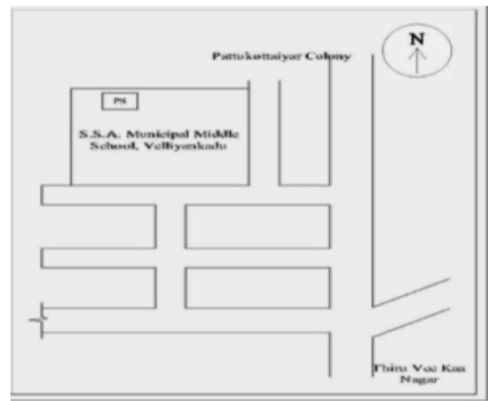

Google Map View

Polling Station Building Front View

Elevation

Polling Station Front View

Elevation

Cad View

Key MAP View

1 பெயர் : செல்வகுமார் - தந்தையின் பெயர்: ராமச்சந்திரன் - வீட்டு எண் : 1 வயது : 55 பாலினம் : ஆண் Photo is available	WDZ1224377	2 பெயர் : ஹேமலதா - கணவர் பெயர்: செல்வக்குமார் - வீட்டு எண் : 1 வயது : 52 பாலினம் : பெண் Photo is available	WDZ1224344	3 பெயர் : மணிகண்டன் - தந்தையின் பெயர்: வோலாயுதம் - வீட்டு எண் : 1 வயது : 49 பாலினம் : ஆண் Photo is available	WDZ0189985
4 பெயர் : தங்கபாண்டி - தந்தையின் பெயர்: முத்து வீரன் - வீட்டு எண் : 1 வயது : 49 பாலினம் : ஆண் Photo is available	WDZ1224351	5 பெயர் : சங்கர் இதரர் பெயர்: சுகா வீட்டு எண் : 1 வயது : 45 பாலினம் : ஆண் Photo is available	WDZ2501674	6 பெயர் : சுகா கணவர் பெயர்: சங்கர் வீட்டு எண் : 1 வயது : 44 பாலினம் : பெண் Photo is available	WDZ2501633
7 பெயர் : அமுதா - கணவர் பெயர்: தங்கபாண்டி - வீட்டு எண் : 1 வயது : 43 பாலினம் : பெண் Photo is available	WDZ1224369	8 பெயர் : அழகுமலை தந்தையின் பெயர்: சோலைமலை வீட்டு எண் : 1 வயது : 43 பாலினம் : ஆண் Photo is available	WDZ2551026	9 பெயர் : முத்து - தந்தையின் பெயர்: சங்கர் - வீட்டு எண் : 1 வயது : 42 பாலினம் : ஆண் Photo is available	WDZ1502087
10 பெயர் : ராகினி கணவர் பெயர்: அழகுமலை வீட்டு எண் : 1 வயது : 36 பாலினம் : பெண் Photo is available	WDZ2551034	11 பெயர் : கிருத்திகா - தந்தையின் பெயர்: கிருஷ்ணமூர்த்தி - வீட்டு எண் : 1 வயது : 34 பாலினம் : பெண் Photo is available	WDZ1375443	12 பெயர் : சுபத்திரா - தந்தையின் பெயர்: கிருஷ்ணமூர்த்தி - வீட்டு எண் : 1 வயது : 33 பாலினம் : பெண் Photo is available	WDZ1375435
13 பெயர் : தங்கபாண்டி தந்தையின் பெயர்: வேல்முருகன் வீட்டு எண் : 1 வயது : 19 பாலினம் : ஆண் Photo is available	WDZ2745610	14 பெயர் : கோகுல் தந்தையின் பெயர்: செல்வகுமார் வீட்டு எண் : 1 வயது : 19 பாலினம் : ஆண் Photo is available	WDZ2789105	15 பெயர் : நித்யா - கணவர் பெயர்: சரவணக்குமார் - வீட்டு எண் : 1-17A வயது : 37 பாலினம் : பெண் Photo is available	WDZ1059898
16 பெயர் : ஜெகன் தாயின் பெயர்: செல்வி வீட்டு எண் : 1/30 வயது : 25 பாலினம் : ஆண் Photo is available	WDZ2520344	17 பெயர் : சிவகாமி - கணவர் பெயர்: ராமகிருஷ்ணன் - வீட்டு எண் : 2 வயது : 71 பாலினம் : பெண் Photo is available	WDZ2136828	18 பெயர் : லட்சுமி - கணவர் பெயர்: திருமலைசாமி - வீட்டு எண் : 2 வயது : 60 பாலினம் : பெண் Photo is available	WDZ0870220
19 பெயர் : கலா - கணவர் பெயர்: மணி - வீட்டு எண் : 2 வயது : 50 பாலினம் : பெண் Photo is available	WDZ1671551	20 பெயர் : ரேணுகாதேவி - தந்தையின் பெயர்: ராமகிருஷ்ணன் - வீட்டு எண் : 2 வயது : 42 பாலினம் : பெண் Photo is available	GDR2482966	21 பெயர் : ஜானகி - கணவர் பெயர்: செல்வம் - வீட்டு எண் : 2 வயது : 37 பாலினம் : பெண் Photo is available	WDZ1671544
22 பெயர் : சுஜாதா - கணவர் பெயர்: முருகன் - வீட்டு எண் : 4 வயது : 53 பாலினம் : பெண் Photo is available	WDZ0870212	23 பெயர் : பழனிச்சாமி - தந்தையின் பெயர்: கருப்புசாமி - வீட்டு எண் : 4 வயது : 50 பாலினம் : ஆண் Photo is available	WDZ1671700	24 பெயர் : ரேவதி - கணவர் பெயர்: யுவராஜ் - வீட்டு எண் : 4 வயது : 41 பாலினம் : பெண் Photo is available	WDZ1671338
25 பெயர் : வேலுச்சாமி - தந்தையின் பெயர்: பழனிசாமி - வீட்டு எண் : 4 வயது : 37 பாலினம் : ஆண் Photo is available	WDZ1059682	26 பெயர் : தமிழரசன் - தந்தையின் பெயர்: முருகன் - வீட்டு எண் : 4 வயது : 34 பாலினம் : ஆண் Photo is available	WDZ0870204	27 பெயர் : முத்துகிருஷ்ணன் - தந்தையின் பெயர்: தனுஷ்கோடி - வீட்டு எண் : 5 வயது : 46 பாலினம் : ஆண் Photo is available	WDZ1502095
28 பெயர் : ஜெயபால் - தந்தையின் பெயர்: சேர்மதுரை - வீட்டு எண் : 5 வயது : 44 பாலினம் : ஆண் Photo is available	WDZ1502103	29 பெயர் : முத்துலெட்சுமி - கணவர் பெயர்: சரவணகுமார் - வீட்டு எண் : 5 வயது : 43 பாலினம் : பெண் Photo is available	WDZ1375567	30 பெயர் : மாதேஸ்வரி - கணவர் பெயர்: துரைசாமி - வீட்டு எண் : 5 வயது : 41 பாலினம் : பெண் Photo is available	WDZ1059948