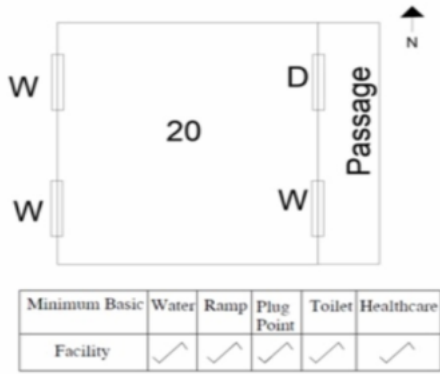

**Google Map View**

**Polling Station Building Front View**

**Polling Station Front View**

**Cad View**

**Key MAP View**

1 பெயர் : ஹரிஷ் ராஜேந்தரன் தந்தையின் பெயர்: ராஜேந்தரன் வீட்டு எண் : 155 வயது : 21 பாலினம் : ஆண்	WDZ2657880 Photo is available	2 பெயர் : லோகநாதன் - தந்தையின் பெயர்: சோமசுந்தரம் - வீட்டு எண் : 160 வயது : 44 பாலினம் : ஆண்	GDR5970652 Photo is available	3 பெயர் : நளினி - கணவர் பெயர்: லோகநாதன் - வீட்டு எண் : 160 வயது : 37 பாலினம் : பெண்	WDZ1157312 Photo is available
4 பெயர் : சரண்யா - தாயின் பெயர்: மைதிலி - வீட்டு எண் : 164 வயது : 27 பாலினம் : பெண்	WDZ1824614 Photo is available	5 பெயர் : ஈஸ்வரி - தாயின் பெயர்: பழனியம்மாள் - வீட்டு எண் : 165 வயது : 61 பாலினம் : பெண்	WDZ0910620 Photo is available	6 பெயர் : பிரியாங்கு தந்தையின் பெயர்: தர்மலிகம் வீட்டு எண் : 168/470 வயது : 20 பாலினம் : பெண்	WDZ2689115 Photo is available
7 பெயர் : ஆறுமுகம் - தந்தையின் பெயர்: கருப்புசாமி - வீட்டு எண் : 170 வயது : 77 பாலினம் : ஆண்	GDR2039477 Photo is available	8 பெயர் : சரசு - கணவர் பெயர்: சுப்பிரமணி - வீட்டு எண் : 170 வயது : 59 பாலினம் : பெண்	WDZ0015370 Photo is available	9 பெயர் : கன்னியம்மாள் - கணவர் பெயர்: ராயப்பன் - வீட்டு எண் : 172 வயது : 58 பாலினம் : பெண்	GDR3585932 Photo is available
10 பெயர் : சாந்து பீவி கணவர் பெயர்: ராஜா - வீட்டு எண் : 174/462 வயது : 44 பாலினம் : பெண்	GDR6064331 Photo is available	11 பெயர் : நீலவேணி - கணவர் பெயர்: ராமமூர்த்தி - வீட்டு எண் : 176 வயது : 36 பாலினம் : பெண்	WDZ0910489 Photo is available	12 பெயர் : முபீனாபானு கணவர் பெயர்: உபேஷ் வீட்டு எண் : 176/458 வயது : 24 பாலினம் : பெண்	WDZ2776938 Photo is available
13 பெயர் : ரம்ஜான் அலி - தந்தையின் பெயர்: முஹம்மதுமீராஉசேன் - வீட்டு எண் : 178 வயது : 58 பாலினம் : ஆண்	GDR2486694 Photo is available	14 பெயர் : சபைதாபேகம் - கணவர் பெயர்: முஹம்மதுமீராஉசேன் - வீட்டு எண் : 178 வயது : 48 பாலினம் : பெண்	GDR2491645 Photo is available	15 பெயர் : ஷேக்அப்துல்லா - தந்தையின் பெயர்: முஹம்மதுமீராஉசேன் - வீட்டு எண் : 178 வயது : 48 பாலினம் : ஆண்	WDZ2025534 Photo is available
16 பெயர் : ஃபஹீதா ஃபாஸ்லின் - தந்தையின் பெயர்: ரம்ஜான் அலி - வீட்டு எண் : 178 வயது : 32 பாலினம் : பெண்	WDZ0912089 Photo is available	17 பெயர் : ஃபஹீதா தஹ்ளீன் - தந்தையின் பெயர்: ரம்ஜான் அலி - வீட்டு எண் : 178 வயது : 30 பாலினம் : பெண்	WDZ1276104 Photo is available	18 பெயர் : ஆனிஃபா தஸ்லீம் தந்தையின் பெயர்: ரம்ஜான் அலி வீட்டு எண் : 178/372 வயது : 26 பாலினம் : பெண்	WDZ1883586 Photo is available
19 பெயர் : ரம்ஜான்பேகம் கணவர் பெயர்: காதர்மீரா வீட்டு எண் : 178/454 வயது : 45 பாலினம் : பெண்	WDZ2604122 Photo is available	20 பெயர் : விஜயராஜ் - தந்தையின் பெயர்: ரத்தினம் - வீட்டு எண் : 182 வயது : 67 பாலினம் : ஆண்	WDZ2025542 Photo is available	21 பெயர் : கலாராணி - கணவர் பெயர்: ஏசுதாஸ் - வீட்டு எண் : 182 வயது : 55 பாலினம் : பெண்	WDZ0015651 Photo is available
22 பெயர் : விமல் - தந்தையின் பெயர்: விஜயராஜ் - வீட்டு எண் : 182 வயது : 32 பாலினம் : ஆண்	WDZ0911255 Photo is available	23 பெயர் : கௌதம் - தந்தையின் பெயர்: ஏசுதாஸ் - வீட்டு எண் : 182 வயது : 32 பாலினம் : ஆண்	WDZ1157544 Photo is available	24 பெயர் : பேபி - கணவர் பெயர்: விஜயராஜ் - வீட்டு எண் : 184 வயது : 61 பாலினம் : பெண்	WDZ2025559 Photo is available
25 பெயர் : சாபிரா - கணவர் பெயர்: முஹம்மத் - வீட்டு எண் : 188 வயது : 47 பாலினம் : பெண்	WDZ1157189 Photo is available	26 பெயர் : ஹரிபிரசாத் - தாயின் பெயர்: ஈஸ்வரி - வீட்டு எண் : 188 வயது : 31 பாலினம் : ஆண்	WDZ1636539 Photo is available	27 பெயர் : உஷா - கணவர் பெயர்: கருணாநிதி - வீட்டு எண் : 190 வயது : 61 பாலினம் : பெண்	WDZ2025583 Photo is available
28 பெயர் : ஈஸ்வரி - கணவர் பெயர்: கார்த்திகேயன் - வீட்டு எண் : 190 வயது : 55 பாலினம் : பெண்	WDZ2025591 Photo is available	29 பெயர் : கார்த்திகேயன் - தந்தையின் பெயர்: சின்னதம்பி - வீட்டு எண் : 192 வயது : 68 பாலினம் : ஆண்	WDZ2025609 Photo is available	30 பெயர் : சரசு - கணவர் பெயர்: கோபால் - வீட்டு எண் : 194 வயது : 60 பாலினம் : பெண்	GDR2040509 Photo is available