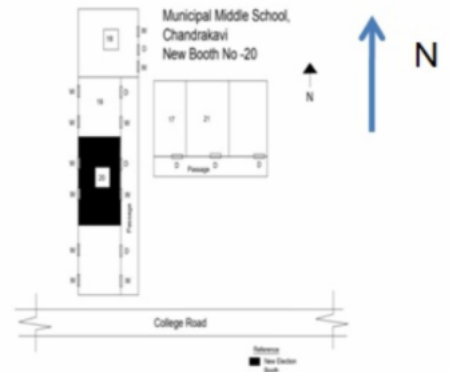

**Google Map View**

**Polling Station Building Front View**

**Polling Station Front View**

**Cad View**

**Key MAP View**

1 பெயர் : ஹரிஷ் ராஜேந்தரன் தந்தையின் பெயர்: ராஜேந்தரன் வீட்டு எண் : 155 வயது : 21 பாலினம் : ஆண்	WDZ2657880 Photo is available	2 பெயர் : லோகநாதன் - தந்தையின் பெயர்: சோமசுந்தரம் - வீட்டு எண் : 160 வயது : 44 பாலினம் : ஆண்	GDR5970652 Photo is available	3 பெயர் : நளினி - கணவர் பெயர்: லோகநாதன் - வீட்டு எண் : 160 வயது : 37 பாலினம் : பெண்	WDZ1157312 Photo is available
4 பெயர் : சரண்யா - தாயின் பெயர்: மைதிலி - வீட்டு எண் : 164 வயது : 27 பாலினம் : பெண்	WDZ1824614 Photo is available	5 பெயர் : ஈஸ்வரி - தாயின் பெயர்: பழனியம்மாள் - வீட்டு எண் : 165 வயது : 61 பாலினம் : பெண்	WDZ0910620 Photo is available	6 பெயர் : பிரியாங்கு தந்தையின் பெயர்: தர்மலிகம் வீட்டு எண் : 168/470 வயது : 20 பாலினம் : பெண்	WDZ2689115 Photo is available
7 பெயர் : ஆறுமுகம் - தந்தையின் பெயர்: கருப்புசாமி - வீட்டு எண் : 170 வயது : 77 பாலினம் : ஆண்	GDR2039477 Photo is available	8 பெயர் : சரசு - கணவர் பெயர்: சுப்பிரமணி - வீட்டு எண் : 170 வயது : 59 பாலினம் : பெண்	WDZ0015370 Photo is available	9 பெயர் : கன்னியம்மாள் - கணவர் பெயர்: ராயப்பன் - வீட்டு எண் : 172 வயது : 58 பாலினம் : பெண்	GDR3585932 Photo is available
10 பெயர் : சாந்து பீவி கணவர் பெயர்: ராஜா - வீட்டு எண் : 174/462 வயது : 44 பாலினம் : பெண்	GDR6064331 Photo is available	11 பெயர் : நீலவேணி - கணவர் பெயர்: ராமமூர்த்தி - வீட்டு எண் : 176 வயது : 36 பாலினம் : பெண்	WDZ0910489 Photo is available	12 பெயர் : முபீனாபானு கணவர் பெயர்: உபேஷ் வீட்டு எண் : 176/458 வயது : 24 பாலினம் : பெண்	WDZ2776938 Photo is available
13 பெயர் : ரம்ஜான் அலி - தந்தையின் பெயர்: முஹம்மதுமீராஉசேன் - வீட்டு எண் : 178 வயது : 58 பாலினம் : ஆண்	GDR2486694 Photo is available	14 பெயர் : சபைதாபேகம் - கணவர் பெயர்: முஹம்மதுமீராஉசேன் - வீட்டு எண் : 178 வயது : 48 பாலினம் : பெண்	GDR2491645 Photo is available	15 பெயர் : ஷேக்அப்துல்லா - தந்தையின் பெயர்: முஹம்மதுமீராஉசேன் - வீட்டு எண் : 178 வயது : 48 பாலினம் : ஆண்	WDZ2025534 Photo is available
16 பெயர் : ஃபஹீதா ஃபாஸ்லின் - தந்தையின் பெயர்: ரம்ஜான் அலி - வீட்டு எண் : 178 வயது : 32 பாலினம் : பெண்	WDZ0912089 Photo is available	17 பெயர் : ஃபஹீதா தஹ்ளீன் - தந்தையின் பெயர்: ரம்ஜான் அலி - வீட்டு எண் : 178 வயது : 30 பாலினம் : பெண்	WDZ1276104 Photo is available	18 பெயர் : ஆனிஃபா தஸ்லீம் தந்தையின் பெயர்: ரம்ஜான் அலி வீட்டு எண் : 178/372 வயது : 26 பாலினம் : பெண்	WDZ1883586 Photo is available
19 பெயர் : ரம்ஜான்பேகம் கணவர் பெயர்: காதர்மீரா வீட்டு எண் : 178/454 வயது : 45 பாலினம் : பெண்	WDZ2604122 Photo is available	20 பெயர் : விஜயராஜ் - தந்தையின் பெயர்: ரத்தினம் - வீட்டு எண் : 182 வயது : 67 பாலினம் : ஆண்	WDZ2025542 Photo is available	21 பெயர் : கலாராணி - கணவர் பெயர்: ஏசுதாஸ் - வீட்டு எண் : 182 வயது : 55 பாலினம் : பெண்	WDZ0015651 Photo is available
22 பெயர் : விமல் - தந்தையின் பெயர்: விஜயராஜ் - வீட்டு எண் : 182 வயது : 32 பாலினம் : ஆண்	WDZ0911255 Photo is available	23 பெயர் : கௌதம் - தந்தையின் பெயர்: ஏசுதாஸ் - வீட்டு எண் : 182 வயது : 32 பாலினம் : ஆண்	WDZ1157544 Photo is available	24 பெயர் : பேபி - கணவர் பெயர்: விஜயராஜ் - வீட்டு எண் : 184 வயது : 61 பாலினம் : பெண்	WDZ2025559 Photo is available
25 பெயர் : சாபிரா - கணவர் பெயர்: முஹம்மத் - வீட்டு எண் : 188 வயது : 47 பாலினம் : பெண்	WDZ1157189 Photo is available	26 பெயர் : ஹரிபிரசாத் - தாயின் பெயர்: ஈஸ்வரி - வீட்டு எண் : 188 வயது : 31 பாலினம் : ஆண்	WDZ1636539 Photo is available	27 பெயர் : உஷா - கணவர் பெயர்: கருணாநிதி - வீட்டு எண் : 190 வயது : 61 பாலினம் : பெண்	WDZ2025583 Photo is available
28 பெயர் : ஈஸ்வரி - கணவர் பெயர்: கார்த்திகேயன் - வீட்டு எண் : 190 வயது : 55 பாலினம் : பெண்	WDZ2025591 Photo is available	29 பெயர் : கார்த்திகேயன் - தந்தையின் பெயர்: சின்னதம்பி - வீட்டு எண் : 192 வயது : 68 பாலினம் : ஆண்	WDZ2025609 Photo is available	30 பெயர் : சரசு - கணவர் பெயர்: கோபால் - வீட்டு எண் : 194 வயது : 60 பாலினம் : பெண்	GDR2040509 Photo is available