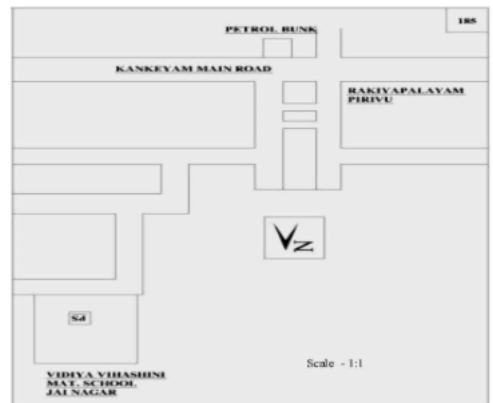

**Google Map View**

**Polling Station Building Front View**

Elevation

**Polling Station Front View**

**Cad View**

**Key MAP View**

1 பெயர் : கவிதா - கணவர் பெயர்: காளியப்பன் - வீட்டு எண் : 1 வயது : 40 பாலினம் : பெண்	WDZ1614379 Photo is available	2 பெயர் : திவ்யா - தந்தையின் பெயர்: குமார் - வீட்டு எண் : 1 வயது : 30 பாலினம் : பெண்	WDZ1614387 Photo is available	3 பெயர் : பிரியங்கா - தந்தையின் பெயர்: கந்தசாமி - வீட்டு எண் : 5-4 வயது : 33 பாலினம் : பெண்	WDZ1681105 Photo is available
4 பெயர் : நவீன் குமார் - தந்தையின் பெயர்: கந்தசாமி - வீட்டு எண் : 5-4 வயது : 30 பாலினம் : ஆண்	WDZ1681113 Photo is available	5 பெயர் : பிச்சையம்மாள் - கணவர் பெயர்: பிச்சை - வீட்டு எண் : 5/3773 வயது : 72 பாலினம் : பெண்	WDZ0539130 Photo is available	6 பெயர் : சதீஷ் சங்கர் - தந்தையின் பெயர்: செல்வராஜ் - வீட்டு எண் : 6 வயது : 51 பாலினம் : ஆண்	WDZ1614775 Photo is available
7 பெயர் : சவுண்டீஸ்வரி - கணவர் பெயர்: சதீஷ் சங்கர் - வீட்டு எண் : 6 வயது : 47 பாலினம் : பெண்	WDZ1614809 Photo is available	8 பெயர் : சரிதா - கணவர் பெயர்: பிரதாப் - வீட்டு எண் : 6 வயது : 45 பாலினம் : பெண்	WDZ0234674 Photo is available	9 பெயர் : பிரதாப் - தந்தையின் பெயர்: சுந்தரராஜன் - வீட்டு எண் : 6 வயது : 44 பாலினம் : ஆண்	GDR1559871 Photo is available
10 பெயர் : ராஜேஷ் மாயகிருஷ்ணன் தந்தையின் பெயர்: மாயகிருஷ்ணன் வீட்டு எண் : 7பலபூ வயது : 23 பாலினம் : ஆண்	WDZ2566008 Photo is available	11 பெயர் : கார்த்திகா தாயின் பெயர்: சித்ரா வீட்டு எண் : 8 வயது : 26 பாலினம் : பெண்	WDZ1945526 Photo is available	12 பெயர் : அருள்குமார் தந்தையின் பெயர்: ஆனந்தகுமார் வீட்டு எண் : 13/7 வயது : 24 பாலினம் : ஆண்	WDZ2344117 Photo is available
13 பெயர் : ஸர்னிதா - தந்தையின் பெயர்: பாலாஜி - வீட்டு எண் : 13-294 வயது : 28 பாலினம் : பெண்	WDZ1756279 Photo is available	14 பெயர் : சரவணன் - தந்தையின் பெயர்: நாகராஜன் - வீட்டு எண் : 15/16,அமிர்தா நகர் வயது : 37 பாலினம் : ஆண்	WDZ1756360 Photo is available	15 பெயர் : தருணா தந்தையின் பெயர்: சம்பத்ராஜ் வீட்டு எண் : 16/32 வயது : 25 பாலினம் : ஆண்	WDZ2520898 Photo is available
16 பெயர் : பவித்ரா கணவர் பெயர்: சந்தோஷ் வீட்டு எண் : 20 வயது : 37 பாலினம் : பெண்	WDZ2435030 Photo is available	17 பெயர் : பாபு நரசிம்மன் - தந்தையின் பெயர்: சங்கர சதாசிவம் - வீட்டு எண் : 25-S வயது : 47 பாலினம் : ஆண்	WDZ1756402 Photo is available	18 பெயர் : ராமலட்சுமி - கணவர் பெயர்: பாபு நரசிம்மன் - வீட்டு எண் : 25-S வயது : 44 பாலினம் : பெண்	WDZ1756394 Photo is available
19 பெயர் : கல்பனா - கணவர் பெயர்: ரமேஷ் - வீட்டு எண் : 33 வயது : 45 பாலினம் : பெண்	WDZ1756352 Photo is available	20 பெயர் : மலர்கொடி - கணவர் பெயர்: சந்திரசேகர் - வீட்டு எண் : 35 வயது : 51 பாலினம் : பெண்	WDZ1614684 Photo is available	21 பெயர் : சுந்தர் - தந்தையின் பெயர்: பட்டமுத்து - வீட்டு எண் : 36-1 வயது : 44 பாலினம் : ஆண்	WDZ1756196 Photo is available
22 பெயர் : சுந்தரி - கணவர் பெயர்: சுந்தர் - வீட்டு எண் : 36-1 வயது : 36 பாலினம் : பெண்	WDZ1756204 Photo is available	23 பெயர் : நரசிம்மன் - தந்தையின் பெயர்: சந்தான கோபால கிருஷ்ணன் - வீட்டு எண் : 39-82 வயது : 28 பாலினம் : ஆண்	WDZ1855733 Photo is available	24 பெயர் : செளமியா தந்தையின் பெயர்: அண்ணாமலை வீட்டு எண் : 42 வயது : 23 பாலினம் : பெண்	WDZ2538015 Photo is available
25 பெயர் : வெள்ளிகிரி - தந்தையின் பெயர்: முருகசாமி - வீட்டு எண் : 44 வயது : 79 பாலினம் : ஆண்	WDZ2156149 Photo is available	26 பெயர் : சாரதாம்பாள் - கணவர் பெயர்: வெள்ளியங்கிரி - வீட்டு எண் : 44 வயது : 76 பாலினம் : பெண்	WDZ2156156 Photo is available	27 பெயர் : லிபியா - தந்தையின் பெயர்: ரியாஸ்தீன் - வீட்டு எண் : 52-79 வயது : 32 பாலினம் : பெண்	WDZ1819630 Photo is available
28 பெயர் : தினேஷ் குமார் - தந்தையின் பெயர்: ஈஸ்வரன் - வீட்டு எண் : 56 வயது : 29 பாலினம் : ஆண்	WDZ1614445 Photo is available	29 பெயர் : மலர்கொடி கணவர் பெயர்: அங்கு ராஜ் வீட்டு எண் : 73 பலபூ வயது : 49 பாலினம் : பெண்	WDZ2435139 Photo is available	30 பெயர் : நவீன் - தந்தையின் பெயர்: சிவசுப்பிரமணி - வீட்டு எண் : 74 வயது : 28 பாலினம் : ஆண்	WDZ1796770 Photo is available