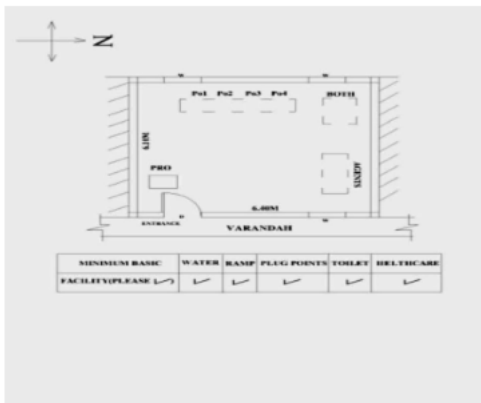

**Google Map View**

**Polling Station Building Front View**

Elevation

**Polling Station Front View**

**Cad View**

**Key MAP View**

1 பெயர் : கவிதா - கணவர் பெயர்: காளியப்பன் - வீட்டு எண் : 1 வயது : 40 பாலினம் : பெண்	WDZ1614379 Photo is available	2 பெயர் : திவ்யா - தந்தையின் பெயர்: குமார் - வீட்டு எண் : 1 வயது : 30 பாலினம் : பெண்	WDZ1614387 Photo is available	3 பெயர் : பிரியங்கா - தந்தையின் பெயர்: கந்தசாமி - வீட்டு எண் : 5-4 வயது : 33 பாலினம் : பெண்	WDZ1681105 Photo is available
4 பெயர் : நவீன் குமார் - தந்தையின் பெயர்: கந்தசாமி - வீட்டு எண் : 5-4 வயது : 30 பாலினம் : ஆண்	WDZ1681113 Photo is available	5 பெயர் : பிச்சையம்மாள் - கணவர் பெயர்: பிச்சை - வீட்டு எண் : 5/3773 வயது : 72 பாலினம் : பெண்	WDZ0539130 Photo is available	6 பெயர் : சதீஷ் சங்கர் - தந்தையின் பெயர்: செல்வராஜ் - வீட்டு எண் : 6 வயது : 51 பாலினம் : ஆண்	WDZ1614775 Photo is available
7 பெயர் : சவுண்டீஸ்வரி - கணவர் பெயர்: சதீஷ் சங்கர் - வீட்டு எண் : 6 வயது : 47 பாலினம் : பெண்	WDZ1614809 Photo is available	8 பெயர் : சரிதா - கணவர் பெயர்: பிரதாப் - வீட்டு எண் : 6 வயது : 45 பாலினம் : பெண்	WDZ0234674 Photo is available	9 பெயர் : பிரதாப் - தந்தையின் பெயர்: சுந்தரராஜன் - வீட்டு எண் : 6 வயது : 44 பாலினம் : ஆண்	GDR1559871 Photo is available
10 பெயர் : ராஜேஷ் மாயகிருஷ்ணன் தந்தையின் பெயர்: மாயகிருஷ்ணன் வீட்டு எண் : 7பலபூ வயது : 23 பாலினம் : ஆண்	WDZ2566008 Photo is available	11 பெயர் : கார்த்திகா தாயின் பெயர்: சித்ரா வீட்டு எண் : 8 வயது : 26 பாலினம் : பெண்	WDZ1945526 Photo is available	12 பெயர் : அருள்குமார் தந்தையின் பெயர்: ஆனந்தகுமார் வீட்டு எண் : 13/7 வயது : 24 பாலினம் : ஆண்	WDZ2344117 Photo is available
13 பெயர் : ஸர்னிதா - தந்தையின் பெயர்: பாலாஜி - வீட்டு எண் : 13-294 வயது : 28 பாலினம் : பெண்	WDZ1756279 Photo is available	14 பெயர் : சரவணன் - தந்தையின் பெயர்: நாகராஜன் - வீட்டு எண் : 15/16,அமிர்தா நகர் வயது : 37 பாலினம் : ஆண்	WDZ1756360 Photo is available	15 பெயர் : தருணா தந்தையின் பெயர்: சம்பத்ராஜ் வீட்டு எண் : 16/32 வயது : 25 பாலினம் : ஆண்	WDZ2520898 Photo is available
16 பெயர் : பவித்ரா கணவர் பெயர்: சந்தோஷ் வீட்டு எண் : 20 வயது : 37 பாலினம் : பெண்	WDZ2435030 Photo is available	17 பெயர் : பாபு நரசிம்மன் - தந்தையின் பெயர்: சங்கர சதாசிவம் - வீட்டு எண் : 25-S வயது : 47 பாலினம் : ஆண்	WDZ1756402 Photo is available	18 பெயர் : ராமலட்சுமி - கணவர் பெயர்: பாபு நரசிம்மன் - வீட்டு எண் : 25-S வயது : 44 பாலினம் : பெண்	WDZ1756394 Photo is available
19 பெயர் : கல்பனா - கணவர் பெயர்: ரமேஷ் - வீட்டு எண் : 33 வயது : 45 பாலினம் : பெண்	WDZ1756352 Photo is available	20 பெயர் : மலர்கொடி - கணவர் பெயர்: சந்திரசேகர் - வீட்டு எண் : 35 வயது : 51 பாலினம் : பெண்	WDZ1614684 Photo is available	21 பெயர் : சுந்தர் - தந்தையின் பெயர்: பட்டமுத்து - வீட்டு எண் : 36-1 வயது : 44 பாலினம் : ஆண்	WDZ1756196 Photo is available
22 பெயர் : சுந்தரி - கணவர் பெயர்: சுந்தர் - வீட்டு எண் : 36-1 வயது : 36 பாலினம் : பெண்	WDZ1756204 Photo is available	23 பெயர் : நரசிம்மன் - தந்தையின் பெயர்: சந்தான கோபால கிருஷ்ணன் - வீட்டு எண் : 39-82 வயது : 28 பாலினம் : ஆண்	WDZ1855733 Photo is available	24 பெயர் : செளமியா தந்தையின் பெயர்: அண்ணாமலை வீட்டு எண் : 42 வயது : 23 பாலினம் : பெண்	WDZ2538015 Photo is available
25 பெயர் : வெள்ளிகிரி - தந்தையின் பெயர்: முருகசாமி - வீட்டு எண் : 44 வயது : 79 பாலினம் : ஆண்	WDZ2156149 Photo is available	26 பெயர் : சாரதாம்பாள் - கணவர் பெயர்: வெள்ளியங்கிரி - வீட்டு எண் : 44 வயது : 76 பாலினம் : பெண்	WDZ2156156 Photo is available	27 பெயர் : லிபியா - தந்தையின் பெயர்: ரியாஸ்தீன் - வீட்டு எண் : 52-79 வயது : 32 பாலினம் : பெண்	WDZ1819630 Photo is available
28 பெயர் : தினேஷ் குமார் - தந்தையின் பெயர்: ஈஸ்வரன் - வீட்டு எண் : 56 வயது : 29 பாலினம் : ஆண்	WDZ1614445 Photo is available	29 பெயர் : மலர்கொடி கணவர் பெயர்: அங்கு ராஜ் வீட்டு எண் : 73 பலபூ வயது : 49 பாலினம் : பெண்	WDZ2435139 Photo is available	30 பெயர் : நவீன் - தந்தையின் பெயர்: சிவசுப்பிரமணி - வீட்டு எண் : 74 வயது : 28 பாலினம் : ஆண்	WDZ1796770 Photo is available