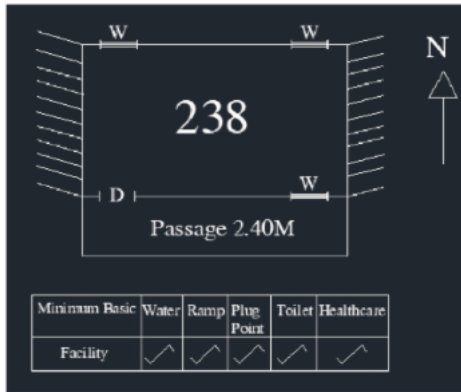

Google Map View

Polling Station Building Front View

Polling Station Front View

Cad View

Key MAP View

1	WDZ1986629	பெயர் : சுதா கணவர் பெயர்: சரவணகுமார் வீட்டு எண் : 1 வயது : 37 பாலினம் : பெண்	Photo is available	2	WDZ2782761	பெயர் : நிர்மல் நாகராஜன் தாயின் பெயர்: நாகராஜன் வீட்டு எண் : 1 வயது : 21 பாலினம் : ஆண்	Photo is available	3	XRQ0890400	பெயர் : ஜோதிவெட்சுமி கணவர் பெயர்: ராஜேஷ்வரன் கா வீட்டு எண் : 1/9 (2) வயது : 32 பாலினம் : பெண்	Photo is available
4	WDZ2708964	பெயர் : சமீமா கணவர் பெயர்: அசாருதீன் வீட்டு எண் : 1/193 வயது : 25 பாலினம் : பெண்	Photo is available	5	WDZ2680205	பெயர் : ஹனிப்தீன் தந்தையின் பெயர்: சாதிக் பாட்சா வீட்டு எண் : 1/193 வயது : 21 பாலினம் : ஆண்	Photo is available	6	AWJ0934323	பெயர் : தாரணி கணவர் பெயர்: செளதரி வீட்டு எண் : 4/E வயது : 28 பாலினம் : பெண்	Photo is available
# 7	WDZ2368629	பெயர் : சேதுபதி ராஜா தந்தையின் பெயர்: ராஜா வீட்டு எண் : 5 வயது : 26 பாலினம் : ஆண்	Photo is available	8	WDZ1945419	பெயர் : மங்களம் கணவர் பெயர்: முத்துப்பழனியப்பன் வீட்டு எண் : 8 வயது : 33 பாலினம் : பெண்	Photo is available	9	WDZ2644953	பெயர் : செந்தில்குமார் தந்தையின் பெயர்: செல்வராஜ் வீட்டு எண் : 10/115 ஏ வயது : 45 பாலினம் : ஆண்	Photo is available
10	WDZ2344067	பெயர் : பவித்ரா தந்தையின் பெயர்: கருப்புசாமி வீட்டு எண் : 12 வயது : 24 பாலினம் : பெண்	Photo is available	11	WDZ2434769	பெயர் : பரத் குமார் தந்தையின் பெயர்: கருப்புசாமி வீட்டு எண் : 12 வயது : 23 பாலினம் : ஆண்	Photo is available	12	WDZ1945286	பெயர் : வெங்கடேசன் தந்தையின் பெயர்: பாலாஜி வீட்டு எண் : 13/294 வயது : 26 பாலினம் : ஆண்	Photo is available
13	WDZ1945302	பெயர் : மஹிமா தேவி தந்தையின் பெயர்: பொன்னுசாமி வீட்டு எண் : 13/296 வயது : 27 பாலினம் : பெண்	Photo is available	14	WDZ2617215	பெயர் : அனிதா பா தந்தையின் பெயர்: பாண்டியன் வீட்டு எண் : 15/75 வயது : 20 பாலினம் : பெண்	Photo is available	15	WDZ2761005	பெயர் : லக்ஷி தந்தையின் பெயர்: பாண்டியன் வீட்டு எண் : 15/75 வயது : 19 பாலினம் : ஆண்	Photo is available
16	GDR2339588	பெயர் : செல்வம் - தந்தையின் பெயர்: நாச்சிமுத்து - வீட்டு எண் : 27 வயது : 57 பாலினம் : ஆண்	Photo is available	17	WDZ2532489	பெயர் : கவிந சஞ்ஜீத் தந்தையின் பெயர்: செல்வம் வீட்டு எண் : 27 வயது : 22 பாலினம் : ஆண்	Photo is available	18	WDZ2633394	பெயர் : புவனேஷ் தந்தையின் பெயர்: சுப்ரமணி வீட்டு எண் : 33 வயது : 20 பாலினம் : ஆண்	Photo is available
19	WDZ1122068	பெயர் : ரஞ்சித் - தந்தையின் பெயர்: விஸ்வநாதன் - வீட்டு எண் : 35 வயது : 32 பாலினம் : ஆண்	Photo is available	20	WDZ2775476	பெயர் : காஞ்சன கணவர் பெயர்: சந்தோஷ் வீட்டு எண் : 35, வயது : 20 பாலினம் : பெண்	Photo is available	21	WDZ1986934	பெயர் : சங்கீதா கணவர் பெயர்: பாபு வீட்டு எண் : 35/5 வயது : 33 பாலினம் : பெண்	Photo is available
22	WRK0190439	பெயர் : ச ரமேஷ் தந்தையின் பெயர்: சண்முகம் - வீட்டு எண் : 40 வயது : 38 பாலினம் : ஆண்	Photo is available	23	WDZ2506038	பெயர் : சினேகா தாயின் பெயர்: அன்னஜோதி வீட்டு எண் : 40/1 வயது : 23 பாலினம் : பெண்	Photo is available	24	WDZ2680015	பெயர் : கௌதம் தந்தையின் பெயர்: தனபால் வீட்டு எண் : 42 வயது : 20 பாலினம் : ஆண்	Photo is available
25	WDZ1945344	பெயர் : ராஜேந்திரன் தந்தையின் பெயர்: சின்ராஜ் வீட்டு எண் : 45 வயது : 41 பாலினம் : ஆண்	Photo is available	26	WDZ2785889	பெயர் : நந்தினி வி கணவர் பெயர்: வெங்கடேஷ் கு வீட்டு எண் : 46 வயது : 23 பாலினம் : பெண்	Photo is available	27	WDZ2367498	பெயர் : நவராஜ் சக்தி தந்தையின் பெயர்: குமார் வீட்டு எண் : 47/4 போயர் காலனி வயது : 24 பாலினம் : ஆண்	Photo is available
28	WDZ2787760	பெயர் : செளபாக்கியலட்சுமி கணவர் பெயர்: அருண்குமார் வீட்டு எண் : 58/2 வயது : 26 பாலினம் : பெண்	Photo is available	29	WDZ2708899	பெயர் : லாவண்யா தந்தையின் பெயர்: ராஜன் வீட்டு எண் : 58/3 வயது : 22 பாலினம் : பெண்	Photo is available	30	WDZ2770345	பெயர் : வளிமாபர்வீன் சே தந்தையின் பெயர்: சேக்தாஷுதூலி வீட்டு எண் : 60/1 வயது : 22 பாலினம் : பெண்	Photo is available