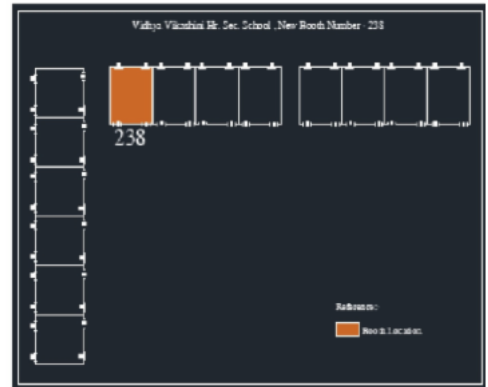

Google Map View

Polling Station Building Front View

Polling Station Front View

Cad View

Key MAP View

1	WDZ1986629	பெயர் : சுதா கணவர் பெயர்: சரவணகுமார் வீட்டு எண் : 1 வயது : 37 பாலினம் : பெண்	Photo is available	2	WDZ2782761	பெயர் : நிர்மல் நாகராஜன் தாயின் பெயர்: நாகராஜன் வீட்டு எண் : 1 வயது : 21 பாலினம் : ஆண்	Photo is available	3	XRQ0890400	பெயர் : ஜோதிவெட்சுமி கணவர் பெயர்: ராஜேஷ்வரன் கா வீட்டு எண் : 1/9 (2) வயது : 32 பாலினம் : பெண்	Photo is available
4	WDZ2708964	பெயர் : சமீமா கணவர் பெயர்: அசாருதீன் வீட்டு எண் : 1/193 வயது : 25 பாலினம் : பெண்	Photo is available	5	WDZ2680205	பெயர் : ஹனிப்தீன் தந்தையின் பெயர்: சாதிக் பாட்சா வீட்டு எண் : 1/193 வயது : 21 பாலினம் : ஆண்	Photo is available	6	AWJ0934323	பெயர் : தாரணி கணவர் பெயர்: செளதரி வீட்டு எண் : 4/E வயது : 28 பாலினம் : பெண்	Photo is available
# 7	WDZ2368629	பெயர் : சேதுபதி ராஜா தந்தையின் பெயர்: ராஜா வீட்டு எண் : 5 வயது : 26 பாலினம் : ஆண்	Photo is available	8	WDZ1945419	பெயர் : மங்களம் கணவர் பெயர்: முத்துப்பழனியப்பன் வீட்டு எண் : 8 வயது : 33 பாலினம் : பெண்	Photo is available	9	WDZ2644953	பெயர் : செந்தில்குமார் தந்தையின் பெயர்: செல்வராஜ் வீட்டு எண் : 10/115 ஏ வயது : 45 பாலினம் : ஆண்	Photo is available
10	WDZ2344067	பெயர் : பவித்ரா தந்தையின் பெயர்: கருப்புசாமி வீட்டு எண் : 12 வயது : 24 பாலினம் : பெண்	Photo is available	11	WDZ2434769	பெயர் : பரத் குமார் தந்தையின் பெயர்: கருப்புசாமி வீட்டு எண் : 12 வயது : 23 பாலினம் : ஆண்	Photo is available	12	WDZ1945286	பெயர் : வெங்கடேசன் தந்தையின் பெயர்: பாலாஜி வீட்டு எண் : 13/294 வயது : 26 பாலினம் : ஆண்	Photo is available
13	WDZ1945302	பெயர் : மஹிமா தேவி தந்தையின் பெயர்: பொன்னுசாமி வீட்டு எண் : 13/296 வயது : 27 பாலினம் : பெண்	Photo is available	14	WDZ2617215	பெயர் : அனிதா பா தந்தையின் பெயர்: பாண்டியன் வீட்டு எண் : 15/75 வயது : 20 பாலினம் : பெண்	Photo is available	15	WDZ2761005	பெயர் : லக்ஷி தந்தையின் பெயர்: பாண்டியன் வீட்டு எண் : 15/75 வயது : 19 பாலினம் : ஆண்	Photo is available
16	GDR2339588	பெயர் : செல்வம் - தந்தையின் பெயர்: நாச்சிமுத்து - வீட்டு எண் : 27 வயது : 57 பாலினம் : ஆண்	Photo is available	17	WDZ2532489	பெயர் : கவிந சஞ்ஜீத் தந்தையின் பெயர்: செல்வம் வீட்டு எண் : 27 வயது : 22 பாலினம் : ஆண்	Photo is available	18	WDZ2633394	பெயர் : புவனேஷ் தந்தையின் பெயர்: சுப்ரமணி வீட்டு எண் : 33 வயது : 20 பாலினம் : ஆண்	Photo is available
19	WDZ1122068	பெயர் : ரஞ்சித் - தந்தையின் பெயர்: விஸ்வநாதன் - வீட்டு எண் : 35 வயது : 32 பாலினம் : ஆண்	Photo is available	20	WDZ2775476	பெயர் : காஞ்சன கணவர் பெயர்: சந்தோஷ் வீட்டு எண் : 35, வயது : 20 பாலினம் : பெண்	Photo is available	21	WDZ1986934	பெயர் : சங்கீதா கணவர் பெயர்: பாபு வீட்டு எண் : 35/5 வயது : 33 பாலினம் : பெண்	Photo is available
22	WRK0190439	பெயர் : ச ரமேஷ் தந்தையின் பெயர்: சண்முகம் - வீட்டு எண் : 40 வயது : 38 பாலினம் : ஆண்	Photo is available	23	WDZ2506038	பெயர் : சினேகா தாயின் பெயர்: அன்னஜோதி வீட்டு எண் : 40/1 வயது : 23 பாலினம் : பெண்	Photo is available	24	WDZ2680015	பெயர் : கௌதம் தந்தையின் பெயர்: தனபால் வீட்டு எண் : 42 வயது : 20 பாலினம் : ஆண்	Photo is available
25	WDZ1945344	பெயர் : ராஜேந்திரன் தந்தையின் பெயர்: சின்ராஜ் வீட்டு எண் : 45 வயது : 41 பாலினம் : ஆண்	Photo is available	26	WDZ2785889	பெயர் : நந்தினி வி கணவர் பெயர்: வெங்கடேஷ் கு வீட்டு எண் : 46 வயது : 23 பாலினம் : பெண்	Photo is available	27	WDZ2367498	பெயர் : நவராஜ் சக்தி தந்தையின் பெயர்: குமார் வீட்டு எண் : 47/4 போயர் காலனி வயது : 24 பாலினம் : ஆண்	Photo is available
28	WDZ2787760	பெயர் : செளபாக்கியலட்சுமி கணவர் பெயர்: அருண்குமார் வீட்டு எண் : 58/2 வயது : 26 பாலினம் : பெண்	Photo is available	29	WDZ2708899	பெயர் : லாவண்யா தந்தையின் பெயர்: ராஜன் வீட்டு எண் : 58/3 வயது : 22 பாலினம் : பெண்	Photo is available	30	WDZ2770345	பெயர் : வளிமாபர்வீன் சே தந்தையின் பெயர்: சேக்தாஷுதூலி வீட்டு எண் : 60/1 வயது : 22 பாலினம் : பெண்	Photo is available