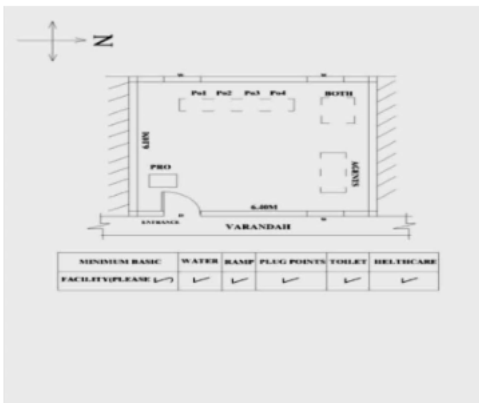

Google Map View

Polling Station Building Front View

Polling Station Front View

Elevation

Cad View

Key MAP View

1 பெயர் : ரேணுகா - கணவர் பெயர்: ரத்தினம் - வீட்டு எண் : 1 வயது : 76 பாலினம் : பெண்	WDZ2157964 Photo is available	2 பெயர் : கார்த்திகேயன் - தந்தையின் பெயர்: ரத்தினம் - வீட்டு எண் : 1 வயது : 59 பாலினம் : ஆண்	WDZ2157972 Photo is available	3 பெயர் : மெகனாத் பாணு - கணவர் பெயர்: அப்துல் கரீம் - வீட்டு எண் : 1 வயது : 57 பாலினம் : பெண்	WDZ1245711 Photo is available
4 பெயர் : செல்வையா தந்தையின் பெயர்: கருப்பையா வீட்டு எண் : 1 வயது : 56 பாலினம் : ஆண்	WDZ2435618 Photo is available	5 பெயர் : உஷாநதினி - கணவர் பெயர்: செந்தில்குமார் - வீட்டு எண் : 1 வயது : 46 பாலினம் : பெண்	WDZ0426122 Photo is available	6 பெயர் : கார்த்திகேயன் - இதரர் பெயர்: கவிதா - வீட்டு எண் : 1 வயது : 45 பாலினம் : ஆண்	WDZ0413567 Photo is available
7 பெயர் : சுரேஷ் - தந்தையின் பெயர்: பத்மநாபன் - வீட்டு எண் : 1 வயது : 42 பாலினம் : ஆண்	WDZ1143387 Photo is available	8 பெயர் : ஆறுமுககனி கணவர் பெயர்: வெற்றிவேல் வீட்டு எண் : 1 வயது : 39 பாலினம் : பெண்	WDZ2631174 Photo is available	9 பெயர் : இளையராஜா - தந்தையின் பெயர்: இன்னாசிமுத்து - வீட்டு எண் : 1 வயது : 36 பாலினம் : ஆண்	ZWN0331363 Photo is available
10 பெயர் : சபரிஸ் - தந்தையின் பெயர்: பாலு - வீட்டு எண் : 1 வயது : 31 பாலினம் : ஆண்	WDZ1515626 Photo is available	11 பெயர் : பிரேமா - தந்தையின் பெயர்: ஜெயபாண்டி - வீட்டு எண் : 01 வயது : 30 பாலினம் : பெண்	WMP1161983 Photo is available	12 பெயர் : சூபா தந்தையின் பெயர்: ஸ்டாலின் வீட்டு எண் : 1 வயது : 26 பாலினம் : பெண்	WDZ1987106 Photo is available
13 பெயர் : அழகேசா பாண்டியன் தந்தையின் பெயர்: அழகர் சாமி வீட்டு எண் : 1 வயது : 26 பாலினம் : ஆண்	WDZ2435238 Photo is available	14 பெயர் : பிரவீன்குமார் தந்தையின் பெயர்: சிவகுமார் வீட்டு எண் : 1 வயது : 24 பாலினம் : ஆண்	WDZ2435386 Photo is available	15 பெயர் : மஹபூவி கணவர் பெயர்: நஷீர் பாஷா வீட்டு எண் : 1/1 -4 வயது : 64 பாலினம் : பெண்	WDZ2482347 Photo is available
16 பெயர் : ஹரிபிரசாத் - தந்தையின் பெயர்: மாணிக்கம் - வீட்டு எண் : 1-4 வயது : 85 பாலினம் : ஆண்	GDR8353286 Photo is available	17 பெயர் : நாகேந்திரபிரசாத் - தந்தையின் பெயர்: ஹரிபிரசாத் - வீட்டு எண் : 1-4 வயது : 58 பாலினம் : ஆண்	GDR8355869 Photo is available	18 பெயர் : விஸ்னுபிரியா - கணவர் பெயர்: நாகேந்திரபிரசாத் - வீட்டு எண் : 1-4 வயது : 50 பாலினம் : பெண்	GDR3288289 Photo is available
19 பெயர் : பூர் கோவிந்த் நா தந்தையின் பெயர்: நாகேந்திர பிரசாத் ஹ வீட்டு எண் : 1/4 வயது : 20 பாலினம் : ஆண்	WDZ2617371 Photo is available	20 பெயர் : மயிலாத்நாள் - கணவர் பெயர்: மூருகேஷ் - வீட்டு எண் : 1-11 வயது : 75 பாலினம் : பெண்	GDR8353914 Photo is available	21 பெயர் : செல்வராஜ் - தந்தையின் பெயர்: மூருகேஷ் - வீட்டு எண் : 1-11 வயது : 55 பாலினம் : ஆண்	GDR8353708 Photo is available
22 பெயர் : சிவக்குமார் - தந்தையின் பெயர்: மூருகேஷ் - வீட்டு எண் : 1-11 வயது : 51 பாலினம் : ஆண்	GDR8353617 Photo is available	23 பெயர் : இராஜம் பகவதி - தந்தையின் பெயர்: நாகராஜ் - வீட்டு எண் : 1-30 வயது : 35 பாலினம் : பெண்	WDZ1143403 Photo is available	24 பெயர் : கோமதி - இதரர் பெயர்: சக்திவேல் - வீட்டு எண் : 1-72 வயது : 49 பாலினம் : பெண்	WDZ0413591 Photo is available
25 பெயர் : பழனிச்சாமி - இதரர் பெயர்: முத்துலட்சுமி - வீட்டு எண் : 1-72 வயது : 49 பாலினம் : ஆண்	WDZ0413666 Photo is available	26 பெயர் : முத்துலட்சுமி - கணவர் பெயர்: பழனிச்சாமி - வீட்டு எண் : 1-72 வயது : 46 பாலினம் : பெண்	WDZ0413500 Photo is available	27 பெயர் : கார்த்திகேயன் தந்தையின் பெயர்: சக்திவேல் வீட்டு எண் : 1/72 வயது : 26 பாலினம் : ஆண்	WDZ1987247 Photo is available
28 பெயர் : பவித்ரா தந்தையின் பெயர்: சக்திவேல் வீட்டு எண் : 1/72 வயது : 22 பாலினம் : பெண்	WDZ2787778 Photo is available	29 பெயர் : கலா - கணவர் பெயர்: பாலு - வீட்டு எண் : 1A வயது : 52 பாலினம் : பெண்	WDZ1515634 Photo is available	# பெயர் : பாப்புசாமி - தந்தையின் பெயர்: ரங்கசாமி - வீட்டு எண் : 2 வயது : 65 பாலினம் : ஆண்	GDR3494556 Photo is available