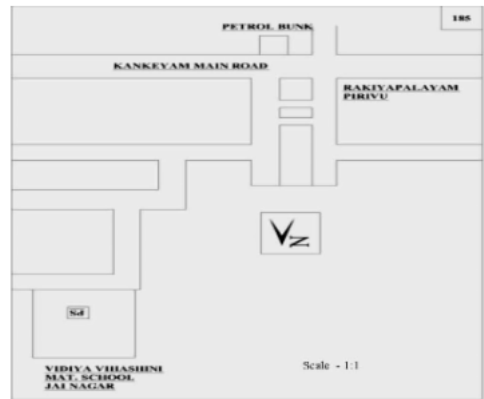

Google Map View

Polling Station Building Front View

Polling Station Front View

Elevation

Cad View

Key MAP View

1 பெயர் : ரேணுகா - கணவர் பெயர்: ரத்தினம் - வீட்டு எண் : 1 வயது : 76 பாலினம் : பெண்	WDZ2157964 Photo is available	2 பெயர் : கார்த்திகேயன் - தந்தையின் பெயர்: ரத்தினம் - வீட்டு எண் : 1 வயது : 59 பாலினம் : ஆண்	WDZ2157972 Photo is available	3 பெயர் : மெகனாத் பாணு - கணவர் பெயர்: அப்துல் கரீம் - வீட்டு எண் : 1 வயது : 57 பாலினம் : பெண்	WDZ1245711 Photo is available
4 பெயர் : செல்வையா தந்தையின் பெயர்: கருப்பையா வீட்டு எண் : 1 வயது : 56 பாலினம் : ஆண்	WDZ2435618 Photo is available	5 பெயர் : உஷாநதினி - கணவர் பெயர்: செந்தில்குமார் - வீட்டு எண் : 1 வயது : 46 பாலினம் : பெண்	WDZ0426122 Photo is available	6 பெயர் : கார்த்திகேயன் - இதரர் பெயர்: கவிதா - வீட்டு எண் : 1 வயது : 45 பாலினம் : ஆண்	WDZ0413567 Photo is available
7 பெயர் : சுரேஷ் - தந்தையின் பெயர்: பத்மநாபன் - வீட்டு எண் : 1 வயது : 42 பாலினம் : ஆண்	WDZ1143387 Photo is available	8 பெயர் : ஆறுமுககனி கணவர் பெயர்: வெற்றிவேல் வீட்டு எண் : 1 வயது : 39 பாலினம் : பெண்	WDZ2631174 Photo is available	9 பெயர் : இளையராஜா - தந்தையின் பெயர்: இன்னாசிமுத்து - வீட்டு எண் : 1 வயது : 36 பாலினம் : ஆண்	ZWN0331363 Photo is available
10 பெயர் : சபரிஸ் - தந்தையின் பெயர்: பாலு - வீட்டு எண் : 1 வயது : 31 பாலினம் : ஆண்	WDZ1515626 Photo is available	11 பெயர் : பிரேமா - தந்தையின் பெயர்: ஜெயபாண்டி - வீட்டு எண் : 01 வயது : 30 பாலினம் : பெண்	WMP1161983 Photo is available	12 பெயர் : சூபா தந்தையின் பெயர்: ஸ்டாலின் வீட்டு எண் : 1 வயது : 26 பாலினம் : பெண்	WDZ1987106 Photo is available
13 பெயர் : அழகேசா பாண்டியன் தந்தையின் பெயர்: அழகர் சாமி வீட்டு எண் : 1 வயது : 26 பாலினம் : ஆண்	WDZ2435238 Photo is available	14 பெயர் : பிரவீன்குமார் தந்தையின் பெயர்: சிவகுமார் வீட்டு எண் : 1 வயது : 24 பாலினம் : ஆண்	WDZ2435386 Photo is available	15 பெயர் : மஹபூவி கணவர் பெயர்: நஷீர் பாஷா வீட்டு எண் : 1/1 -4 வயது : 64 பாலினம் : பெண்	WDZ2482347 Photo is available
16 பெயர் : ஹரிபிரசாத் - தந்தையின் பெயர்: மாணிக்கம் - வீட்டு எண் : 1-4 வயது : 85 பாலினம் : ஆண்	GDR8353286 Photo is available	17 பெயர் : நாகேந்திரபிரசாத் - தந்தையின் பெயர்: ஹரிபிரசாத் - வீட்டு எண் : 1-4 வயது : 58 பாலினம் : ஆண்	GDR8355869 Photo is available	18 பெயர் : விஸ்னுபிரியா - கணவர் பெயர்: நாகேந்திரபிரசாத் - வீட்டு எண் : 1-4 வயது : 50 பாலினம் : பெண்	GDR3288289 Photo is available
19 பெயர் : பூர் கோவிந்த் நா தந்தையின் பெயர்: நாகேந்திர பிரசாத் ஹ வீட்டு எண் : 1/4 வயது : 20 பாலினம் : ஆண்	WDZ2617371 Photo is available	20 பெயர் : மயிலாத்நாள் - கணவர் பெயர்: மூருகேஷ் - வீட்டு எண் : 1-11 வயது : 75 பாலினம் : பெண்	GDR8353914 Photo is available	21 பெயர் : செல்வராஜ் - தந்தையின் பெயர்: மூருகேஷ் - வீட்டு எண் : 1-11 வயது : 55 பாலினம் : ஆண்	GDR8353708 Photo is available
22 பெயர் : சிவக்குமார் - தந்தையின் பெயர்: மூருகேஷ் - வீட்டு எண் : 1-11 வயது : 51 பாலினம் : ஆண்	GDR8353617 Photo is available	23 பெயர் : இராஜம் பகவதி - தந்தையின் பெயர்: நாகராஜ் - வீட்டு எண் : 1-30 வயது : 35 பாலினம் : பெண்	WDZ1143403 Photo is available	24 பெயர் : கோமதி - இதரர் பெயர்: சக்திவேல் - வீட்டு எண் : 1-72 வயது : 49 பாலினம் : பெண்	WDZ0413591 Photo is available
25 பெயர் : பழனிச்சாமி - இதரர் பெயர்: முத்துலட்சுமி - வீட்டு எண் : 1-72 வயது : 49 பாலினம் : ஆண்	WDZ0413666 Photo is available	26 பெயர் : முத்துலட்சுமி - கணவர் பெயர்: பழனிச்சாமி - வீட்டு எண் : 1-72 வயது : 46 பாலினம் : பெண்	WDZ0413500 Photo is available	27 பெயர் : கார்த்திகேயன் தந்தையின் பெயர்: சக்திவேல் வீட்டு எண் : 1/72 வயது : 26 பாலினம் : ஆண்	WDZ1987247 Photo is available
28 பெயர் : பவித்ரா தந்தையின் பெயர்: சக்திவேல் வீட்டு எண் : 1/72 வயது : 22 பாலினம் : பெண்	WDZ2787778 Photo is available	29 பெயர் : கலா - கணவர் பெயர்: பாலு - வீட்டு எண் : 1A வயது : 52 பாலினம் : பெண்	WDZ1515634 Photo is available	# பெயர் : பாப்புசாமி - தந்தையின் பெயர்: ரங்கசாமி - வீட்டு எண் : 2 வயது : 65 பாலினம் : ஆண்	GDR3494556 Photo is available