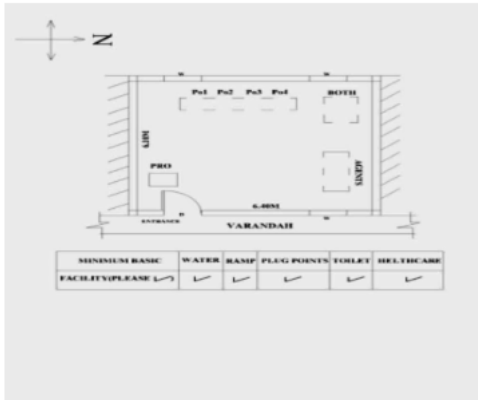

Google Map View

Polling Station Building Front View

Elevation

Polling Station Front View

Elevation

Cad View

Key MAP View

1 பெயர் : ஜானகி - கணவர் பெயர்: கிட்டப்பன் - வீட்டு எண் : 1 வயது : 83 பாலினம் : பெண் Photo is available	WDZ0018382	2 பெயர் : நவமணி - தந்தையின் பெயர்: நவமணி - வீட்டு எண் : 1 வயது : 76 பாலினம் : ஆண் Photo is available	WDZ0733824	3 பெயர் : மாரியப்பன் - தந்தையின் பெயர்: வேலுசாமி - வீட்டு எண் : 1 வயது : 69 பாலினம் : ஆண் Photo is available	WDZ0238964
4 பெயர் : அல்போன்ஸ் - தந்தையின் பெயர்: நவமணி - வீட்டு எண் : 1 வயது : 68 பாலினம் : பெண் Photo is available	WDZ0732933	5 பெயர் : சுப்பிரமணி - இதரர் பெயர்: ராஜேஸ்வரி - வீட்டு எண் : 1 வயது : 63 பாலினம் : ஆண் Photo is available	WDZ0413484	6 பெயர் : ராணி - கணவர் பெயர்: மணி - வீட்டு எண் : 1 வயது : 61 பாலினம் : பெண் Photo is available	WDZ1128594
7 பெயர் : ராஜேஸ்வரி - கணவர் பெயர்: சுப்பிரமணி - வீட்டு எண் : 1 வயது : 54 பாலினம் : பெண் Photo is available	WDZ0413765	8 பெயர் : சுந்தர் - தந்தையின் பெயர்: நவமணி - வீட்டு எண் : 1 வயது : 48 பாலினம் : ஆண் Photo is available	WDZ0734426	9 பெயர் : ஆரோன் தந்தையின் பெயர்: ஜோஸ்வான் - வீட்டு எண் : 1 வயது : 48 பாலினம் : ஆண் Photo is available	WDZ0734418
10 பெயர் : இளவரசி - கணவர் பெயர்: ரவிஆரோன் - வீட்டு எண் : 1 வயது : 44 பாலினம் : பெண் Photo is available	WDZ0732941	11 பெயர் : சங்கர் - தந்தையின் பெயர்: நவமணி - வீட்டு எண் : 1 வயது : 40 பாலினம் : ஆண் Photo is available	WDZ0734434	12 பெயர் : சத்யா - கணவர் பெயர்: சுரேஷ் - வீட்டு எண் : 1 வயது : 39 பாலினம் : பெண் Photo is available	WDZ1143767
13 பெயர் : எட்வினா - கணவர் பெயர்: சுந்தர் - வீட்டு எண் : 1 வயது : 37 பாலினம் : பெண் Photo is available	WDZ0732925	14 பெயர் : கதிர்வேல் - தந்தையின் பெயர்: மணி - வீட்டு எண் : 1 வயது : 34 பாலினம் : ஆண் Photo is available	WDZ1756717	15 பெயர் : ரம்யா - தந்தையின் பெயர்: மணி - வீட்டு எண் : 1 வயது : 33 பாலினம் : பெண் Photo is available	WDZ1143775
16 பெயர் : நார் ஹகான் - கணவர் பெயர்: சங்கத் அலி - வீட்டு எண் : 1A வயது : 53 பாலினம் : பெண் Photo is available	WDZ1246388	17 பெயர் : ஜெனிபர்ரோஸ்லின் - கணவர் பெயர்: லெனின் தியாகராஜன் - வீட்டு எண் : 4 வயது : 50 பாலினம் : பெண் Photo is available	WDZ0732966	18 பெயர் : காமாட்சி - கணவர் பெயர்: வாசுதேவன் - வீட்டு எண் : 4-52B வயது : 68 பாலினம் : பெண் Photo is available	GDR3227014
19 பெயர் : சுப்பிரமணியன் - தந்தையின் பெயர்: நாச்சிமுத்து - வீட்டு எண் : 5 வயது : 67 பாலினம் : ஆண் Photo is available	WDZ0734970	20 பெயர் : சிவகாமி - கணவர் பெயர்: ஆறுமுகம் - வீட்டு எண் : 5 வயது : 54 பாலினம் : பெண் Photo is available	WDZ1126226	21 பெயர் : பாருக் - தந்தையின் பெயர்: பீர்முகமது - வீட்டு எண் : 5 வயது : 27 பாலினம் : ஆண் Photo is available	WDZ1855972
22 பெயர் : மகாலிங்கம் - தந்தையின் பெயர்: அங்கமுத்து செட்டியார் - வீட்டு எண் : 5/1 வயது : 56 பாலினம் : ஆண் Photo is available	GDR2332302	23 பெயர் : ராஜேந்திரகுமார் - தந்தையின் பெயர்: சந்திரசேகரன் - வீட்டு எண் : 5w வயது : 51 பாலினம் : ஆண் Photo is available	WDZ0733857	24 பெயர் : சிவகாமசெல்வி - கணவர் பெயர்: ராஜேந்திரகுமார் - வீட்டு எண் : 5w வயது : 50 பாலினம் : பெண் Photo is available	WDZ0733865
25 பெயர் : ஸ்டெல்லா - கணவர் பெயர்: ராமசாமி - வீட்டு எண் : 6 வயது : 43 பாலினம் : பெண் Photo is available	WDZ0238972	26 பெயர் : அருண் - தந்தையின் பெயர்: ராமசாமி - வீட்டு எண் : 6 வயது : 31 பாலினம் : ஆண் Photo is available	WDZ1143825	27 பெயர் : அனிதா - தந்தையின் பெயர்: ராமசாமி - வீட்டு எண் : 6 வயது : 29 பாலினம் : பெண் Photo is available	WDZ1615517
28 பெயர் : ராஜா - தந்தையின் பெயர்: மாரிமுத்து - வீட்டு எண் : 6-1 வயது : 78 பாலினம் : ஆண் Photo is available	WDZ2158459	29 பெயர் : பூங்கொடி - கணவர் பெயர்: ராஜா - வீட்டு எண் : 6-89 வயது : 71 பாலினம் : பெண் Photo is available	WDZ2158467	30 பெயர் : செளந்தரயம்மாள் - கணவர் பெயர்: குப்புசாமி - வீட்டு எண் : 8-59 வயது : 71 பாலினம் : பெண் Photo is available	WDZ2158475