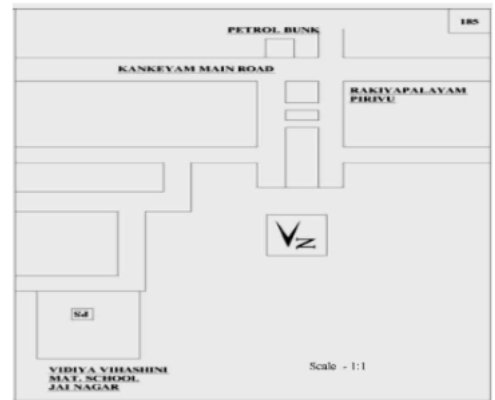

Key MAP View