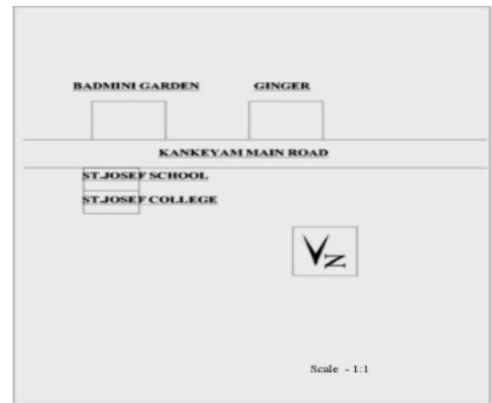

Google Map View

Polling Station Building Front View

Elevation

Polling Station Front View

Cad View

Key MAP View

1	WDZ1407311	பெயர் : ரத்தினம் - கணவர் பெயர்: குமாரசாமி - வீட்டு எண் : 1 வயது : 78 பாலினம் : பெண்	Photo is available	2	WDZ1407444	பெயர் : வரதராஜன் தந்தையின் பெயர்: நடராஜன் - வீட்டு எண் : 1 வயது : 54 பாலினம் : ஆண்	Photo is available	3	WDZ1407436	பெயர் : நளினாதேவி - கணவர் பெயர்: வரதராஜன் - வீட்டு எண் : 1 வயது : 48 பாலினம் : பெண்	Photo is available
4	WDZ1407535	பெயர் : சுரையாபானு - கணவர் பெயர்: அப்துல் கரீம் - வீட்டு எண் : 1 வயது : 40 பாலினம் : பெண்	Photo is available	5	WDZ2731479	பெயர் : பாத்திம் நஸ்ரின் தந்தையின் பெயர்: அப்துல் புகாரி வீட்டு எண் : 1 வயது : 22 பாலினம் : பெண்	Photo is available	6	WDZ0259184	பெயர் : சாற்குணம் - கணவர் பெயர்: முத்துகுமாரசாமி - வீட்டு எண் : 01 வடக்கு வயது : 73 பாலினம் : பெண்	Photo is available
7	WDZ1757996	பெயர் : அங்குராஜ் - தந்தையின் பெயர்: மாரிமுத்து - வீட்டு எண் : 3-4 வயது : 49 பாலினம் : ஆண்	Photo is available	8	WDZ2532810	பெயர் : கோகுல் தாயின் பெயர்: மகேஸ்வரி வீட்டு எண் : 4-வது தெரு வயது : 22 பாலினம் : ஆண்	Photo is available	9	WDZ1856822	பெயர் : புவேனேஸ்வரி செ கணவர் பெயர்: செல்வராஜ் ஏ வீட்டு எண் : 5 வயது : 39 பாலினம் : பெண்	Photo is available
10	WDZ0244665	பெயர் : சுலோச்சனா - கணவர் பெயர்: சிவராமன் - வீட்டு எண் : 6 விஷ்ணு பிரியா கார்டன் வயது : 81 பாலினம் : பெண்	Photo is available	11	WDZ0244640	பெயர் : சி பாலசுப்ரமணியன் தந்தையின் பெயர்: சிவராமன் - வீட்டு எண் : 6 விஷ்ணு பிரியா கார்டன் வயது : 52 பாலினம் : ஆண்	Photo is available	12	WDZ2249712	பெயர் : ஜன்னத்துல்பிர்தவஸ் - தந்தையின் பெயர்: அபிபுல்லா - வீட்டு எண் : 8 வயது : 55 பாலினம் : பெண்	Photo is available
13	WDZ2532836	பெயர் : அர்ஷியா பர்வீன் தந்தையின் பெயர்: முஹமத் மன்சூர் வீட்டு எண் : 8 வயது : 22 பாலினம் : பெண்	Photo is available	14	WDZ2648285	பெயர் : சனுஷ் வி தந்தையின் பெயர்: வெங்கடேசுவரன் வீட்டு எண் : 8/1054 வயது : 20 பாலினம் : ஆண்	Photo is available	15	WDZ1597103	பெயர் : சரவணன் - தந்தையின் பெயர்: பழனியப்பன் - வீட்டு எண் : 9/10 வயது : 49 பாலினம் : ஆண்	Photo is available
16	WDZ1530435	பெயர் : சித்ரா - கணவர் பெயர்: சரவணன் - வீட்டு எண் : 9/10 வயது : 45 பாலினம் : பெண்	Photo is available	17	GDR6019475	பெயர் : முஸ்தாபா - தந்தையின் பெயர்: அப்துல்கனி - வீட்டு எண் : 9 ஏ வயது : 45 பாலினம் : ஆண்	Photo is available	18	WDZ2648939	பெயர் : கார்ஷன் ஜி தந்தையின் பெயர்: கோபி வீட்டு எண் : 10/35 வயது : 20 பாலினம் : பெண்	Photo is available
19	WDZ2363125	பெயர் : பிரகாஷ் தந்தையின் பெயர்: காளிமுத்து வீட்டு எண் : 12 வயது : 43 பாலினம் : ஆண்	Photo is available	20	WDZ2363166	பெயர் : சுகன்யா கணவர் பெயர்: பிரகாஷ் வீட்டு எண் : 12 வயது : 36 பாலினம் : பெண்	Photo is available	21	WDZ0516633	பெயர் : ஃபெலிக்ஸ்ராஜா - தந்தையின் பெயர்: விக்டர் - வீட்டு எண் : 12 வயது : 36 பாலினம் : ஆண்	Photo is available
22	WDZ2607737	பெயர் : வீ வேதவரணா தந்தையின் பெயர்: வீரராகவன் வீட்டு எண் : 12 வயது : 20 பாலினம் : பெண்	Photo is available	23	WDZ2478279	பெயர் : மதுசூதனன் ஆர் தந்தையின் பெயர்: ராமசந்தரன் கே வீட்டு எண் : 14 வயது : 46 பாலினம் : ஆண்	Photo is available	24	WRK0127837	பெயர் : அழகு சுந்தரி - கணவர் பெயர்: கார்த்திகேயன் - வீட்டு எண் : 14 வயது : 43 பாலினம் : பெண்	Photo is available
25	WDZ2683563	பெயர் : சமதி வி கணவர் பெயர்: வில்லியம் வீட்டு எண் : 14 சி வயது : 51 பாலினம் : பெண்	Photo is available	26	WDZ2128452	பெயர் : சபாபதி - தந்தையின் பெயர்: பெரியசாமி - வீட்டு எண் : 17 வயது : 76 பாலினம் : ஆண்	Photo is available	27	WDZ2128460	பெயர் : ஈஸ்வரி - கணவர் பெயர்: சபாபதி - வீட்டு எண் : 17 வயது : 64 பாலினம் : பெண்	Photo is available
28	WDZ2128478	பெயர் : பத்மநாபன் - தந்தையின் பெயர்: சபாபதி - வீட்டு எண் : 17 வயது : 49 பாலினம் : ஆண்	Photo is available	29	WDZ1303189	பெயர் : மீனல் - கணவர் பெயர்: சேத்தன் - வீட்டு எண் : 17/30 வயது : 49 பாலினம் : பெண்	Photo is available	30	WDZ2363158	பெயர் : ராமலத் பானு கணவர் பெயர்: அப்துல் பஹீர் வீட்டு எண் : 19 வயது : 56 பாலினம் : பெண்	Photo is available