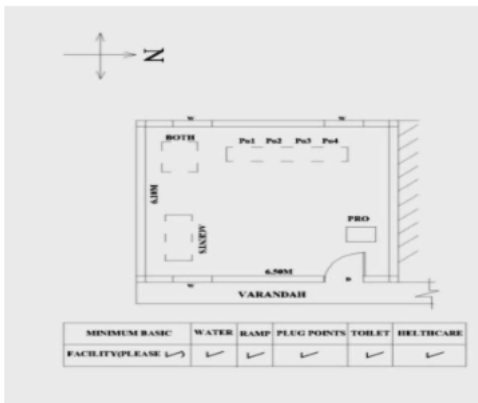

Google Map View

Polling Station Building Front View

Elevation

Polling Station Front View

Cad View

Key MAP View

1	WDZ1407311	பெயர் : ரத்தினம் - கணவர் பெயர்: குமாரசாமி - வீட்டு எண் : 1 வயது : 78 பாலினம் : பெண்	Photo is available	2	WDZ1407444	பெயர் : வரதராஜன் தந்தையின் பெயர்: நடராஜன் - வீட்டு எண் : 1 வயது : 54 பாலினம் : ஆண்	Photo is available	3	WDZ1407436	பெயர் : நளினாதேவி - கணவர் பெயர்: வரதராஜன் - வீட்டு எண் : 1 வயது : 48 பாலினம் : பெண்	Photo is available
4	WDZ1407535	பெயர் : சுரையாபானு - கணவர் பெயர்: அப்துல் கரீம் - வீட்டு எண் : 1 வயது : 40 பாலினம் : பெண்	Photo is available	5	WDZ2731479	பெயர் : பாத்திம் நஸ்ரின் தந்தையின் பெயர்: அப்துல் புகாரி வீட்டு எண் : 1 வயது : 22 பாலினம் : பெண்	Photo is available	6	WDZ0259184	பெயர் : சாற்குணம் - கணவர் பெயர்: முத்துகுமாரசாமி - வீட்டு எண் : 01 வடக்கு வயது : 73 பாலினம் : பெண்	Photo is available
7	WDZ1757996	பெயர் : அங்குராஜ் - தந்தையின் பெயர்: மாரிமுத்து - வீட்டு எண் : 3-4 வயது : 49 பாலினம் : ஆண்	Photo is available	8	WDZ2532810	பெயர் : கோகுல் தாயின் பெயர்: மகேஸ்வரி வீட்டு எண் : 4-வது தெரு வயது : 22 பாலினம் : ஆண்	Photo is available	9	WDZ1856822	பெயர் : புவேனேஸ்வரி செ கணவர் பெயர்: செல்வராஜ் ஏ வீட்டு எண் : 5 வயது : 39 பாலினம் : பெண்	Photo is available
10	WDZ0244665	பெயர் : சுலோச்சனா - கணவர் பெயர்: சிவராமன் - வீட்டு எண் : 6 விஷ்ணு பிரியா கார்டன் வயது : 81 பாலினம் : பெண்	Photo is available	11	WDZ0244640	பெயர் : சி பாலசுப்ரமணியன் தந்தையின் பெயர்: சிவராமன் - வீட்டு எண் : 6 விஷ்ணு பிரியா கார்டன் வயது : 52 பாலினம் : ஆண்	Photo is available	12	WDZ2249712	பெயர் : ஜன்னத்துல்பிர்தவஸ் - தந்தையின் பெயர்: அபிபுல்லா - வீட்டு எண் : 8 வயது : 55 பாலினம் : பெண்	Photo is available
13	WDZ2532836	பெயர் : அர்ஷியா பர்வீன் தந்தையின் பெயர்: முஹமத் மன்சூர் வீட்டு எண் : 8 வயது : 22 பாலினம் : பெண்	Photo is available	14	WDZ2648285	பெயர் : சனுஷ் வி தந்தையின் பெயர்: வெங்கடேசுவரன் வீட்டு எண் : 8/1054 வயது : 20 பாலினம் : ஆண்	Photo is available	15	WDZ1597103	பெயர் : சரவணன் - தந்தையின் பெயர்: பழனியப்பன் - வீட்டு எண் : 9/10 வயது : 49 பாலினம் : ஆண்	Photo is available
16	WDZ1530435	பெயர் : சித்ரா - கணவர் பெயர்: சரவணன் - வீட்டு எண் : 9/10 வயது : 45 பாலினம் : பெண்	Photo is available	17	GDR6019475	பெயர் : முஸ்தாபா - தந்தையின் பெயர்: அப்துல்கனி - வீட்டு எண் : 9 ஏ வயது : 45 பாலினம் : ஆண்	Photo is available	18	WDZ2648939	பெயர் : கார்ஷன் ஜி தந்தையின் பெயர்: கோபி வீட்டு எண் : 10/35 வயது : 20 பாலினம் : பெண்	Photo is available
19	WDZ2363125	பெயர் : பிரகாஷ் தந்தையின் பெயர்: காளிமுத்து வீட்டு எண் : 12 வயது : 43 பாலினம் : ஆண்	Photo is available	20	WDZ2363166	பெயர் : சுகன்யா கணவர் பெயர்: பிரகாஷ் வீட்டு எண் : 12 வயது : 36 பாலினம் : பெண்	Photo is available	21	WDZ0516633	பெயர் : ஃபெலிக்ஸ்ராஜா - தந்தையின் பெயர்: விக்டர் - வீட்டு எண் : 12 வயது : 36 பாலினம் : ஆண்	Photo is available
22	WDZ2607737	பெயர் : வீ வேதவரணா தந்தையின் பெயர்: வீரராகவன் வீட்டு எண் : 12 வயது : 20 பாலினம் : பெண்	Photo is available	23	WDZ2478279	பெயர் : மதுசூதனன் ஆர் தந்தையின் பெயர்: ராமசந்தரன் கே வீட்டு எண் : 14 வயது : 46 பாலினம் : ஆண்	Photo is available	24	WRK0127837	பெயர் : அழகு சுந்தரி - கணவர் பெயர்: கார்த்திகேயன் - வீட்டு எண் : 14 வயது : 43 பாலினம் : பெண்	Photo is available
25	WDZ2683563	பெயர் : சமதி வி கணவர் பெயர்: வில்லியம் வீட்டு எண் : 14 சி வயது : 51 பாலினம் : பெண்	Photo is available	26	WDZ2128452	பெயர் : சபாபதி - தந்தையின் பெயர்: பெரியசாமி - வீட்டு எண் : 17 வயது : 76 பாலினம் : ஆண்	Photo is available	27	WDZ2128460	பெயர் : ஈஸ்வரி - கணவர் பெயர்: சபாபதி - வீட்டு எண் : 17 வயது : 64 பாலினம் : பெண்	Photo is available
28	WDZ2128478	பெயர் : பத்மநாபன் - தந்தையின் பெயர்: சபாபதி - வீட்டு எண் : 17 வயது : 49 பாலினம் : ஆண்	Photo is available	29	WDZ1303189	பெயர் : மீனல் - கணவர் பெயர்: சேத்தன் - வீட்டு எண் : 17/30 வயது : 49 பாலினம் : பெண்	Photo is available	30	WDZ2363158	பெயர் : ராமலத் பானு கணவர் பெயர்: அப்துல் பஹீர் வீட்டு எண் : 19 வயது : 56 பாலினம் : பெண்	Photo is available