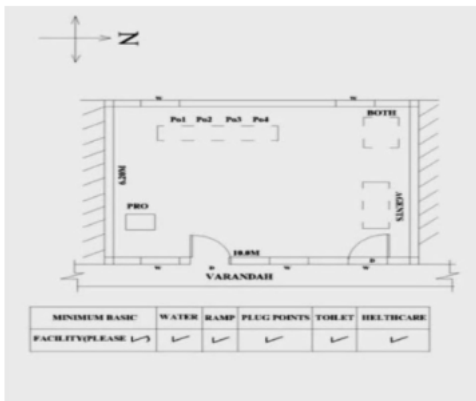

Google Map View

Polling Station Building Front View

Elevation

Polling Station Front View

Elevation

Cad View

Key MAP View

1 பெயர் : விநாயகம் - தந்தையின் பெயர்: குப்புசாமி - வீட்டு எண் : 1 வயது : 69 பாலினம் : ஆண் Photo is available	WDZ0252395	2 பெயர் : விஜயலட்சுமி - கணவர் பெயர்: சபாபதி - வீட்டு எண் : 1 வயது : 68 பாலினம் : பெண் Photo is available	WDZ2111326	3 பெயர் : சாந்தாமணி - கணவர் பெயர்: சாமி நாதன் - வீட்டு எண் : 1 வயது : 61 பாலினம் : பெண் Photo is available	WDZ0546457
4 பெயர் : காளிதாஸ் - தந்தையின் பெயர்: பெரியசாமி - வீட்டு எண் : 1 வயது : 53 பாலினம் : ஆண் Photo is available	WDZ1128412	5 பெயர் : கலாவதி - கணவர் பெயர்: சிவசுப்பிரமணியம் - வீட்டு எண் : 1 வயது : 52 பாலினம் : பெண் Photo is available	WDZ1128750	6 பெயர் : கலைச்செல்வன் - தந்தையின் பெயர்: சங்கரபிள்ளை - வீட்டு எண் : 1 வயது : 49 பாலினம் : ஆண் Photo is available	JYB2345429
7 பெயர் : செந்தில் - தந்தையின் பெயர்: ராமலிங்கம் - வீட்டு எண் : 1 வயது : 47 பாலினம் : ஆண் Photo is available	WDZ0546531	8 பெயர் : கலாமணி - கணவர் பெயர்: பாலன் - வீட்டு எண் : 1 வயது : 47 பாலினம் : பெண் Photo is available	WDZ1759141	9 பெயர் : செந்தில்குமார் - தாயின் பெயர்: செல்வி - வீட்டு எண் : 1 வயது : 44 பாலினம் : ஆண் Photo is available	WDZ1520139
10 பெயர் : பாண்டிசெல்வி - கணவர் பெயர்: மணிகண்டன் - வீட்டு எண் : 1 வயது : 40 பாலினம் : பெண் Photo is available	WDZ1857465	11 பெயர் : மகேஸ்வரி - கணவர் பெயர்: சுப்புராய செட்டியார் - வீட்டு எண் : 1 வயது : 39 பாலினம் : பெண் Photo is available	WDZ1520154	12 பெயர் : சம்பூரணம் - கணவர் பெயர்: கலைச்செல்வம் - வீட்டு எண் : 1 வயது : 36 பாலினம் : பெண் Photo is available	XRE0557918
13 பெயர் : நிஷா கணவர் பெயர்: அப்துல் சமது வீட்டு எண் : 01 வயது : 27 பாலினம் : பெண் Photo is available	WDZ2438638	14 பெயர் : கருப்பசாமி தந்தையின் பெயர்: ஆறுமுகசாமி வீட்டு எண் : 01 வயது : 23 பாலினம் : ஆண் Photo is available	WDZ2438448	15 பெயர் : சபாபதி தந்தையின் பெயர்: நடராஜ் - வீட்டு எண் : 1/2 வயது : 71 பாலினம் : ஆண் Photo is available	WDZ2111318
16 பெயர் : வினோதாபு - தந்தையின் பெயர்: சபாபதி - வீட்டு எண் : 1-2 வயது : 41 பாலினம் : ஆண் Photo is available	WDZ0201244	17 பெயர் : ரத்தினம் - கணவர் பெயர்: செந்தில் - வீட்டு எண் : 1-273 வயது : 40 பாலினம் : பெண் Photo is available	WDZ1619840	18 பெயர் : பாணுப்ரியா தந்தையின் பெயர்: செல்லப்பா வீட்டு எண் : 1/777 வயது : 25 பாலினம் : பெண் Photo is available	WDZ2438554
19 பெயர் : ராதாகிருஷ்ணன் - தந்தையின் பெயர்: பழனிச்சாமி - வீட்டு எண் : 2 வயது : 56 பாலினம் : ஆண் Photo is available	WDZ1857473	20 பெயர் : சுரேஷ்குமார் - தந்தையின் பெயர்: உதயசூரியன் - வீட்டு எண் : 2 வயது : 36 பாலினம் : ஆண் Photo is available	WDZ1759463	21 பெயர் : சரண்யா - கணவர் பெயர்: சுரேஷ்குமார் - வீட்டு எண் : 2 வயது : 35 பாலினம் : பெண் Photo is available	WDZ1759455
22 பெயர் : கௌதம் - தந்தையின் பெயர்: சிவக்குமார் - வீட்டு எண் : 2-45 வயது : 31 பாலினம் : ஆண் Photo is available	WDZ1520170	23 பெயர் : மாரிமுத்து - தந்தையின் பெயர்: சின்னாயா - வீட்டு எண் : 2-A வயது : 68 பாலினம் : ஆண் Photo is available	WDZ0252429	24 பெயர் : தமிழ்செல்வி - கணவர் பெயர்: மாரிமுத்து - வீட்டு எண் : 2-A வயது : 56 பாலினம் : பெண் Photo is available	WDZ0252437
25 பெயர் : சிங்காரம் - தந்தையின் பெயர்: சுப்பையாபிள்ளை வீட்டு எண் : 3 வயது : 67 பாலினம் : ஆண் Photo is available	WDZ1620061	26 பெயர் : நீலாவதி - கணவர் பெயர்: ஆறுமுகம் - வீட்டு எண் : 3 வயது : 62 பாலினம் : பெண் Photo is available	WDZ0252171	27 பெயர் : ஆனந்தநாயகி - கணவர் பெயர்: முனியைய்யா - வீட்டு எண் : 3 வயது : 62 பாலினம் : பெண் Photo is available	WDZ0883751
28 பெயர் : சூர்யா - தந்தையின் பெயர்: கருப்பையா - வீட்டு எண் : 3 வயது : 46 பாலினம் : ஆண் Photo is available	WDZ0326280	29 பெயர் : முரளிதரன் - தந்தையின் பெயர்: ஆனந்தநாயகி - வீட்டு எண் : 3 வயது : 43 பாலினம் : ஆண் Photo is available	WDZ0326322	30 பெயர் : போதும்பொண்ணு - கணவர் பெயர்: சூர்யா - வீட்டு எண் : 3 வயது : 41 பாலினம் : பெண் Photo is available	WDZ0326298