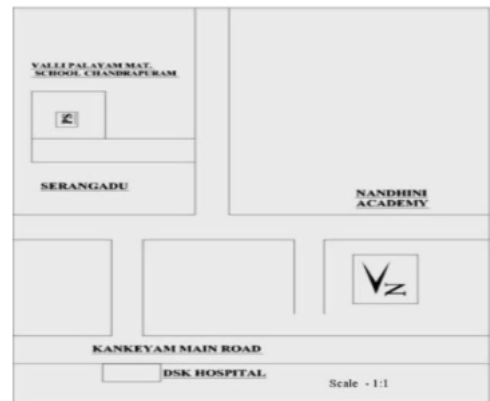

Google Map View

Polling Station Building Front View

Elevation

Polling Station Front View

Elevation

Cad View

Key MAP View

1 பெயர் : விநாயகம் - தந்தையின் பெயர்: குப்புசாமி - வீட்டு எண் : 1 வயது : 69 பாலினம் : ஆண் Photo is available	WDZ0252395	2 பெயர் : விஜயலட்சுமி - கணவர் பெயர்: சபாபதி - வீட்டு எண் : 1 வயது : 68 பாலினம் : பெண் Photo is available	WDZ2111326	3 பெயர் : சாந்தாமணி - கணவர் பெயர்: சாமி நாதன் - வீட்டு எண் : 1 வயது : 61 பாலினம் : பெண் Photo is available	WDZ0546457
4 பெயர் : காளிதாஸ் - தந்தையின் பெயர்: பெரியசாமி - வீட்டு எண் : 1 வயது : 53 பாலினம் : ஆண் Photo is available	WDZ1128412	5 பெயர் : கலாவதி - கணவர் பெயர்: சிவசுப்பிரமணியம் - வீட்டு எண் : 1 வயது : 52 பாலினம் : பெண் Photo is available	WDZ1128750	6 பெயர் : கலைச்செல்வன் - தந்தையின் பெயர்: சங்கரபிள்ளை - வீட்டு எண் : 1 வயது : 49 பாலினம் : ஆண் Photo is available	JYB2345429
7 பெயர் : செந்தில் - தந்தையின் பெயர்: ராமலிங்கம் - வீட்டு எண் : 1 வயது : 47 பாலினம் : ஆண் Photo is available	WDZ0546531	8 பெயர் : கலாமணி - கணவர் பெயர்: பாலன் - வீட்டு எண் : 1 வயது : 47 பாலினம் : பெண் Photo is available	WDZ1759141	9 பெயர் : செந்தில்குமார் - தாயின் பெயர்: செல்வி - வீட்டு எண் : 1 வயது : 44 பாலினம் : ஆண் Photo is available	WDZ1520139
10 பெயர் : பாண்டிசெல்வி - கணவர் பெயர்: மணிகண்டன் - வீட்டு எண் : 1 வயது : 40 பாலினம் : பெண் Photo is available	WDZ1857465	11 பெயர் : மகேஸ்வரி - கணவர் பெயர்: சுப்புராய செட்டியார் - வீட்டு எண் : 1 வயது : 39 பாலினம் : பெண் Photo is available	WDZ1520154	12 பெயர் : சம்பூரணம் - கணவர் பெயர்: கலைச்செல்வம் - வீட்டு எண் : 1 வயது : 36 பாலினம் : பெண் Photo is available	XRE0557918
13 பெயர் : நிஷா கணவர் பெயர்: அப்துல் சமது வீட்டு எண் : 01 வயது : 27 பாலினம் : பெண் Photo is available	WDZ2438638	14 பெயர் : கருப்பசாமி தந்தையின் பெயர்: ஆறுமுகசாமி வீட்டு எண் : 01 வயது : 23 பாலினம் : ஆண் Photo is available	WDZ2438448	15 பெயர் : சபாபதி தந்தையின் பெயர்: நடராஜ் - வீட்டு எண் : 1/2 வயது : 71 பாலினம் : ஆண் Photo is available	WDZ2111318
16 பெயர் : வினோதாபு - தந்தையின் பெயர்: சபாபதி - வீட்டு எண் : 1-2 வயது : 41 பாலினம் : ஆண் Photo is available	WDZ0201244	17 பெயர் : ரத்தினம் - கணவர் பெயர்: செந்தில் - வீட்டு எண் : 1-273 வயது : 40 பாலினம் : பெண் Photo is available	WDZ1619840	18 பெயர் : பாணுப்ரியா தந்தையின் பெயர்: செல்லப்பா வீட்டு எண் : 1/777 வயது : 25 பாலினம் : பெண் Photo is available	WDZ2438554
19 பெயர் : ராதாகிருஷ்ணன் - தந்தையின் பெயர்: பழனிச்சாமி - வீட்டு எண் : 2 வயது : 56 பாலினம் : ஆண் Photo is available	WDZ1857473	20 பெயர் : சுரேஷ்குமார் - தந்தையின் பெயர்: உதயசூரியன் - வீட்டு எண் : 2 வயது : 36 பாலினம் : ஆண் Photo is available	WDZ1759463	21 பெயர் : சரண்யா - கணவர் பெயர்: சுரேஷ்குமார் - வீட்டு எண் : 2 வயது : 35 பாலினம் : பெண் Photo is available	WDZ1759455
22 பெயர் : கௌதம் - தந்தையின் பெயர்: சிவக்குமார் - வீட்டு எண் : 2-45 வயது : 31 பாலினம் : ஆண் Photo is available	WDZ1520170	23 பெயர் : மாரிமுத்து - தந்தையின் பெயர்: சின்னாயா - வீட்டு எண் : 2-A வயது : 68 பாலினம் : ஆண் Photo is available	WDZ0252429	24 பெயர் : தமிழ்செல்வி - கணவர் பெயர்: மாரிமுத்து - வீட்டு எண் : 2-A வயது : 56 பாலினம் : பெண் Photo is available	WDZ0252437
25 பெயர் : சிங்காரம் - தந்தையின் பெயர்: சுப்பையாபிள்ளை வீட்டு எண் : 3 வயது : 67 பாலினம் : ஆண் Photo is available	WDZ1620061	26 பெயர் : நீலாவதி - கணவர் பெயர்: ஆறுமுகம் - வீட்டு எண் : 3 வயது : 62 பாலினம் : பெண் Photo is available	WDZ0252171	27 பெயர் : ஆனந்தநாயகி - கணவர் பெயர்: முனியைய்யா - வீட்டு எண் : 3 வயது : 62 பாலினம் : பெண் Photo is available	WDZ0883751
28 பெயர் : சூர்யா - தந்தையின் பெயர்: கருப்பையா - வீட்டு எண் : 3 வயது : 46 பாலினம் : ஆண் Photo is available	WDZ0326280	29 பெயர் : முரளிதரன் - தந்தையின் பெயர்: ஆனந்தநாயகி - வீட்டு எண் : 3 வயது : 43 பாலினம் : ஆண் Photo is available	WDZ0326322	30 பெயர் : போதும்பொண்ணு - கணவர் பெயர்: சூர்யா - வீட்டு எண் : 3 வயது : 41 பாலினம் : பெண் Photo is available	WDZ0326298