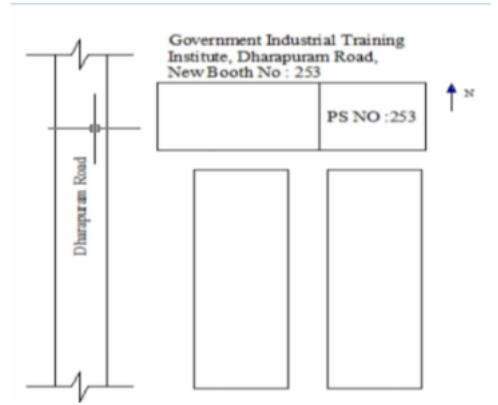

Key MAP View