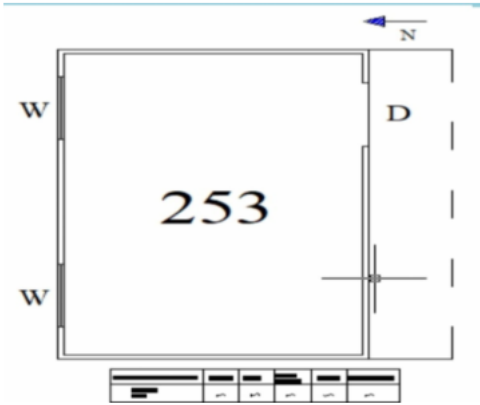

Google Map View

Polling Station Building Front View

Polling Station Front View

Cad View

Key MAP View

1 பெயர் : சசிகுமார் - தந்தையின் பெயர்: ஜெயகிருஷ்ணன் - வீட்டு எண் : 1 வயது : 38 பாலினம் : ஆண்	WDZ1520568 Photo is available	2 பெயர் : சதிஷ் குமார் தந்தையின் பெயர்: கிருஷ்ணசாமி - வீட்டு எண் : 1 வயது : 37 பாலினம் : ஆண்	WDZ0883603 Photo is available	3 பெயர் : நந்தினி தாயின் பெயர்: செல்வி வீட்டு எண் : 1 வயது : 26 பாலினம் : பெண்	WDZ1988781 Photo is available
4 பெயர் : மேகவர்தினி தாயின் பெயர்: கவிதா வீட்டு எண் : 1/2 வயது : 21 பாலினம் : பெண்	WDZ2584738 Photo is available	5 பெயர் : ரத்தினசாமி - தந்தையின் பெயர்: ராமசாமி - வீட்டு எண் : 1-A வயது : 61 பாலினம் : ஆண்	WDZ0251942 Photo is available	6 பெயர் : ஈஸ்வரன் - தந்தையின் பெயர்: காளிமுத்து - வீட்டு எண் : 2 வயது : 48 பாலினம் : ஆண்	GDR8432973 Photo is available
7 பெயர் : லதா தேவி - கணவர் பெயர்: ஈஸ்வரன் - வீட்டு எண் : 2 வயது : 47 பாலினம் : பெண்	GDR8433567 Photo is available	8 பெயர் : அப்பால் தந்தையின் பெயர்: முகமது பாருக் வீட்டு எண் : 2 வயது : 26 பாலினம் : ஆண்	WDZ1988682 Photo is available	9 பெயர் : ஈஸ்வரன் தந்தையின் பெயர்: கருப்பணன் வீட்டு எண் : 3 வயது : 54 பாலினம் : ஆண்	WDZ1947548 Photo is available
10 பெயர் : ராமலட்சுமி - கணவர் பெயர்: மாரியப்பன் - வீட்டு எண் : 3 வயது : 43 பாலினம் : பெண்	WDZ1798685 Photo is available	11 பெயர் : மாரியப்பன் - தாயின் பெயர்: ராமலட்சுமி - வீட்டு எண் : 3-227 வயது : 45 பாலினம் : ஆண்	WDZ1798784 Photo is available	12 பெயர் : மரியம்பி - கணவர் பெயர்: பிச்சைமுத்து - வீட்டு எண் : 4-10 வயது : 96 பாலினம் : பெண்	WDZ0418210 Photo is available
13 பெயர் : சுரேஷ்குமார் - தந்தையின் பெயர்: துரைசாமி - வீட்டு எண் : 4-12 வயது : 40 பாலினம் : ஆண்	WDZ1126812 Photo is available	14 பெயர் : ஹைதர்அலி - தந்தையின் பெயர்: கபீபா - வீட்டு எண் : 4-16 வயது : 47 பாலினம் : ஆண்	WDZ1126705 Photo is available	15 பெயர் : சுகமலட்சுமி தந்தையின் பெயர்: சுந்தர்யாதவ் வீட்டு எண் : 4/18 வயது : 22 பாலினம் : பெண்	WDZ2740793 Photo is available
16 பெயர் : லதாபுரி - கணவர் பெயர்: அசோக்செந்தில் - வீட்டு எண் : 5 வயது : 47 பாலினம் : பெண்	WDZ0252320 Photo is available	17 பெயர் : கனகராஜ் - தந்தையின் பெயர்: அருணாசலம் - வீட்டு எண் : 6 வயது : 68 பாலினம் : ஆண்	WDZ0697805 Photo is available	18 பெயர் : மகேஷ்வரி - கணவர் பெயர்: கனகராஜ் - வீட்டு எண் : 6 வயது : 53 பாலினம் : பெண்	WDZ0697813 Photo is available
19 பெயர் : மனோபுரினிவாச அக்ஷிஷ் - தந்தையின் பெயர்: கனகராஜ் - வீட்டு எண் : 6 வயது : 35 பாலினம் : ஆண்	WDZ1215706 Photo is available	20 பெயர் : ஹம்சவர்த்தினி - தந்தையின் பெயர்: கனகராஜ் - வீட்டு எண் : 6 வயது : 32 பாலினம் : பெண்	WDZ1215698 Photo is available	21 பெயர் : மீனாட்சிசுந்தரம் - தந்தையின் பெயர்: பாலசுப்பிரமணியம் - வீட்டு எண் : 8 வயது : 58 பாலினம் : ஆண்	WDZ0252569 Photo is available
22 பெயர் : விஜயா - கணவர் பெயர்: ரவி - வீட்டு எண் : 8 வயது : 53 பாலினம் : பெண்	WDZ1620772 Photo is available	23 பெயர் : மினு - கணவர் பெயர்: பிரதீப்குமார் - வீட்டு எண் : 8 வயது : 40 பாலினம் : பெண்	WDZ1857432 Photo is available	24 பெயர் : கோவிந்தராஜ் - தந்தையின் பெயர்: பொன்னையா - வீட்டு எண் : 8 வயது : 38 பாலினம் : ஆண்	WDZ0252338 Photo is available
25 பெயர் : ஆனந்தகுமார் - தந்தையின் பெயர்: பன்னீர்செல்வம் - வீட்டு எண் : 8 வயது : 31 பாலினம் : ஆண்	WDZ1620319 Photo is available	26 பெயர் : ஆதிரா பிரதீப் தந்தையின் பெயர்: பிரதீப்குமார் வீட்டு எண் : 8 வயது : 20 பாலினம் : பெண்	WDZ2763076 Photo is available	27 பெயர் : ராஜேந்திரன் - தந்தையின் பெயர்: கந்தசாமி - வீட்டு எண் : 8-112 வயது : 44 பாலினம் : ஆண்	WDZ1249978 Photo is available
28 பெயர் : புஷ்பலதா - கணவர் பெயர்: ராஜேந்திரன் - வீட்டு எண் : 8-112 வயது : 39 பாலினம் : பெண்	WDZ1249945 Photo is available	29 பெயர் : செங்கமலம் - கணவர் பெயர்: சிவக்குமார் - வீட்டு எண் : 8-144 வயது : 39 பாலினம் : பெண்	WDZ1250067 Photo is available	30 பெயர் : கந்தசாமி - தந்தையின் பெயர்: வேலுசாமிகவுண்டர் - வீட்டு எண் : 8-204 வயது : 57 பாலினம் : ஆண்	GDR3560307 Photo is available