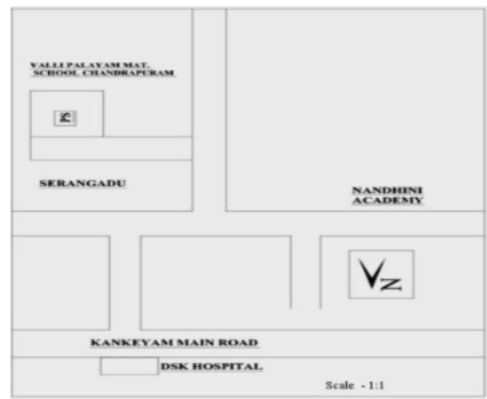

**Google Map View**

**Polling Station Building Front View**

Elevation

**Polling Station Front View**

Elevation

**Cad View**

**Key MAP View**

1	WDZ0543256	பெயர் : பாலா சுப்பிரமணியன் - தந்தையின் பெயர்: சுப்பையா - வீட்டு எண் : 1 வயது : 66 பாலினம் : ஆண்	Photo is available	2	WDZ0543264	பெயர் : காளியம்மாள் - கணவர் பெயர்: பாலசுப்பிரமணியன் - வீட்டு எண் : 1 வயது : 61 பாலினம் : பெண்	Photo is available	3	WDZ0542613	பெயர் : சுப்புராஜ் - தந்தையின் பெயர்: காமாட்சி - வீட்டு எண் : 1 வயது : 57 பாலினம் : ஆண்	Photo is available
4	WDZ0543389	பெயர் : குணசேகரன் - தந்தையின் பெயர்: கிருஷ்ண சாமி - வீட்டு எண் : 1 வயது : 56 பாலினம் : ஆண்	Photo is available	5	WDZ0543231	பெயர் : அருள்முருகன் - தந்தையின் பெயர்: கோபால் - வீட்டு எண் : 1 வயது : 54 பாலினம் : ஆண்	Photo is available	6	WDZ1520956	பெயர் : குமாரவடிவேல் - தந்தையின் பெயர்: பழனிச்சாமி - வீட்டு எண் : 1 வயது : 52 பாலினம் : ஆண்	Photo is available
7	WDZ0542605	பெயர் : ஜோதி - கணவர் பெயர்: சுப்புராஜ் - வீட்டு எண் : 1 வயது : 48 பாலினம் : பெண்	Photo is available	8	WDZ0543207	பெயர் : மும்மதாஜ் - கணவர் பெயர்: முகமது பாருக் - வீட்டு எண் : 1 வயது : 48 பாலினம் : பெண்	Photo is available	9	WDZ0543215	பெயர் : முகமது பாருக் - தந்தையின் பெயர்: அசன் முகமது - வீட்டு எண் : 1 வயது : 47 பாலினம் : ஆண்	Photo is available
10	WDZ0543306	பெயர் : ராஜேஷ் கண்ணன் - தந்தையின் பெயர்: சுப்புராஜ் - வீட்டு எண் : 1 வயது : 47 பாலினம் : ஆண்	Photo is available	11	WDZ1622422	பெயர் : சபரிராஜா - தந்தையின் பெயர்: மாரிமுத்து - வீட்டு எண் : 1 வயது : 45 பாலினம் : ஆண்	Photo is available	12	WDZ0543314	பெயர் : சித்ரா - கணவர் பெயர்: ராஜேஷ்கண்ணன் - வீட்டு எண் : 1 வயது : 43 பாலினம் : பெண்	Photo is available
13	WDZ0261784	பெயர் : பாலமுருகன் - தந்தையின் பெயர்: பாண்டி - வீட்டு எண் : 1 வயது : 43 பாலினம் : ஆண்	Photo is available	14	WDZ0543272	பெயர் : குமாரவேல் - தந்தையின் பெயர்: பாலசுப்பிரமணியன் - வீட்டு எண் : 1 வயது : 41 பாலினம் : ஆண்	Photo is available	15	WDZ0261651	பெயர் : கௌசல்யா தேவி - கணவர் பெயர்: பாலமுருகன் - வீட்டு எண் : 1 வயது : 38 பாலினம் : பெண்	Photo is available
16	WDZ1520964	பெயர் : சுகாசினி - கணவர் பெயர்: ரஞ்சன் வீட்டு எண் : 1 வயது : 31 பாலினம் : பெண்	Photo is available	17	WDZ1947829	பெயர் : வீரலட்சுமி கணவர் பெயர்: முத்துராமன் வீட்டு எண் : 1 வயது : 30 பாலினம் : பெண்	Photo is available	18	WDZ2745792	பெயர் : கிருபாகரன் தந்தையின் பெயர்: காதிரேசன் வீட்டு எண் : 1 வயது : 27 பாலினம் : ஆண்	Photo is available
19	WDZ1521087	பெயர் : கார்த்திக் - தந்தையின் பெயர்: நடராஜ் - வீட்டு எண் : 1-19 வயது : 30 பாலினம் : ஆண்	Photo is available	20	WDZ2461788	பெயர் : பிரியா கணவர் பெயர்: வெல்லைசாமி வீட்டு எண் : 1/41 வயது : 33 பாலினம் : பெண்	Photo is available	21	WDZ2545119	பெயர் : பாண்டிமீனாள் சிவகுமார் கணவர் பெயர்: சிவகுமார் பெரியசாமி வீட்டு எண் : 1/69 வயது : 39 பாலினம் : பெண்	Photo is available
22	WDZ1520923	பெயர் : அமுதவள்ளி - கணவர் பெயர்: குமர வடிவேல் - வீட்டு எண் : 1-108 வயது : 37 பாலினம் : பெண்	Photo is available	23	GDR8461261	பெயர் : ராமத்தாள் - கணவர் பெயர்: சின்னமுத்து - வீட்டு எண் : 1-E வயது : 90 பாலினம் : பெண்	Photo is available	24	GDR8461279	பெயர் : ஜானகி - கணவர் பெயர்: சின்னமுத்து - வீட்டு எண் : 1-E வயது : 56 பாலினம் : பெண்	Photo is available
25	WDZ2766202	பெயர் : கோகிலாதேவி ராஜேந்திரன் கணவர் பெயர்: மஞ்சுநாதன் வீட்டு எண் : 1 ராஜிவ் காந்திநகர் 2 வதுதெரு வயது : 34 பாலினம் : பெண்	Photo is available	26	WDZ2585214	பெயர் : சித்ரா கணவர் பெயர்: யுவராஜ் வீட்டு எண் : 2/1 வயது : 45 பாலினம் : பெண்	Photo is available	27	WDZ2585164	பெயர் : யுவராஜ் தந்தையின் பெயர்: நடராஜன் வீட்டு எண் : 2/1 வயது : 44 பாலினம் : ஆண்	Photo is available
28	WDZ1820604	பெயர் : ரோகினி - தந்தையின் பெயர்: திருநாவுகரசு - வீட்டு எண் : 2-86 வயது : 32 பாலினம் : பெண்	Photo is available	29	GDR8463416	பெயர் : ராஜேந்திரன் - தந்தையின் பெயர்: கிருஷ்ணசாமி - வீட்டு எண் : 2-E வயது : 58 பாலினம் : ஆண்	Photo is available	30	WDZ2584902	பெயர் : மலர் தந்தையின் பெயர்: யுவராஜ் வீட்டு எண் : 2-வது தெரு வயது : 25 பாலினம் : பெண்	Photo is available