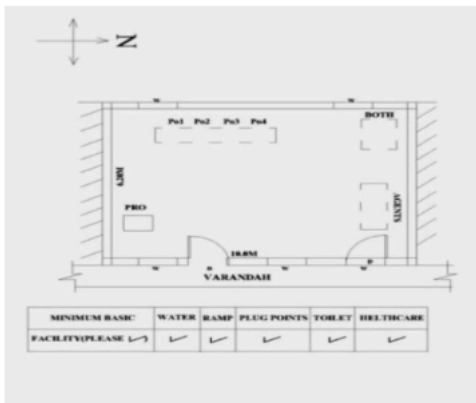

**Google Map View**

**Polling Station Building Front View**

Elevation

**Polling Station Front View**

Elevation

**Cad View**

**Key MAP View**

1	WDZ0543256	பெயர் : பாலா சுப்பிரமணியன் - தந்தையின் பெயர்: சுப்பையா - வீட்டு எண் : 1 வயது : 66 பாலினம் : ஆண்	Photo is available	2	WDZ0543264	பெயர் : காளியம்மாள் - கணவர் பெயர்: பாலசுப்பிரமணியன் - வீட்டு எண் : 1 வயது : 61 பாலினம் : பெண்	Photo is available	3	WDZ0542613	பெயர் : சுப்புராஜ் - தந்தையின் பெயர்: காமாட்சி - வீட்டு எண் : 1 வயது : 57 பாலினம் : ஆண்	Photo is available
4	WDZ0543389	பெயர் : குணசேகரன் - தந்தையின் பெயர்: கிருஷ்ண சாமி - வீட்டு எண் : 1 வயது : 56 பாலினம் : ஆண்	Photo is available	5	WDZ0543231	பெயர் : அருள்முருகன் - தந்தையின் பெயர்: கோபால் - வீட்டு எண் : 1 வயது : 54 பாலினம் : ஆண்	Photo is available	6	WDZ1520956	பெயர் : குமாரவடிவேல் - தந்தையின் பெயர்: பழனிச்சாமி - வீட்டு எண் : 1 வயது : 52 பாலினம் : ஆண்	Photo is available
7	WDZ0542605	பெயர் : ஜோதி - கணவர் பெயர்: சுப்புராஜ் - வீட்டு எண் : 1 வயது : 48 பாலினம் : பெண்	Photo is available	8	WDZ0543207	பெயர் : மும்மதாஜ் - கணவர் பெயர்: முகமது பாருக் - வீட்டு எண் : 1 வயது : 48 பாலினம் : பெண்	Photo is available	9	WDZ0543215	பெயர் : முகமது பாருக் - தந்தையின் பெயர்: அசன் முகமது - வீட்டு எண் : 1 வயது : 47 பாலினம் : ஆண்	Photo is available
10	WDZ0543306	பெயர் : ராஜேஷ் கண்ணன் - தந்தையின் பெயர்: சுப்புராஜ் - வீட்டு எண் : 1 வயது : 47 பாலினம் : ஆண்	Photo is available	11	WDZ1622422	பெயர் : சபரிராஜா - தந்தையின் பெயர்: மாரிமுத்து - வீட்டு எண் : 1 வயது : 45 பாலினம் : ஆண்	Photo is available	12	WDZ0543314	பெயர் : சித்ரா - கணவர் பெயர்: ராஜேஷ்கண்ணன் - வீட்டு எண் : 1 வயது : 43 பாலினம் : பெண்	Photo is available
13	WDZ0261784	பெயர் : பாலமுருகன் - தந்தையின் பெயர்: பாண்டி - வீட்டு எண் : 1 வயது : 43 பாலினம் : ஆண்	Photo is available	14	WDZ0543272	பெயர் : குமாரவேல் - தந்தையின் பெயர்: பாலசுப்பிரமணியன் - வீட்டு எண் : 1 வயது : 41 பாலினம் : ஆண்	Photo is available	15	WDZ0261651	பெயர் : கௌசல்யா தேவி - கணவர் பெயர்: பாலமுருகன் - வீட்டு எண் : 1 வயது : 38 பாலினம் : பெண்	Photo is available
16	WDZ1520964	பெயர் : சுகாசினி - கணவர் பெயர்: ரஞ்சன் வீட்டு எண் : 1 வயது : 31 பாலினம் : பெண்	Photo is available	17	WDZ1947829	பெயர் : வீரலட்சுமி கணவர் பெயர்: முத்துராமன் வீட்டு எண் : 1 வயது : 30 பாலினம் : பெண்	Photo is available	18	WDZ2745792	பெயர் : கிருபாகரன் தந்தையின் பெயர்: காதிரேசன் வீட்டு எண் : 1 வயது : 27 பாலினம் : ஆண்	Photo is available
19	WDZ1521087	பெயர் : கார்த்திக் - தந்தையின் பெயர்: நடராஜ் - வீட்டு எண் : 1-19 வயது : 30 பாலினம் : ஆண்	Photo is available	20	WDZ2461788	பெயர் : பிரியா கணவர் பெயர்: வெல்லைசாமி வீட்டு எண் : 1/41 வயது : 33 பாலினம் : பெண்	Photo is available	21	WDZ2545119	பெயர் : பாண்டிமீனாள் சிவகுமார் கணவர் பெயர்: சிவகுமார் பெரியசாமி வீட்டு எண் : 1/69 வயது : 39 பாலினம் : பெண்	Photo is available
22	WDZ1520923	பெயர் : அமுதவள்ளி - கணவர் பெயர்: குமர வடிவேல் - வீட்டு எண் : 1-108 வயது : 37 பாலினம் : பெண்	Photo is available	23	GDR8461261	பெயர் : ராமத்தாள் - கணவர் பெயர்: சின்னமுத்து - வீட்டு எண் : 1-E வயது : 90 பாலினம் : பெண்	Photo is available	24	GDR8461279	பெயர் : ஜானகி - கணவர் பெயர்: சின்னமுத்து - வீட்டு எண் : 1-E வயது : 56 பாலினம் : பெண்	Photo is available
25	WDZ2766202	பெயர் : கோகிலாதேவி ராஜேந்திரன் கணவர் பெயர்: மஞ்சுநாதன் வீட்டு எண் : 1 ராஜிவ் காந்திநகர் 2 வதுதெரு வயது : 34 பாலினம் : பெண்	Photo is available	26	WDZ2585214	பெயர் : சித்ரா கணவர் பெயர்: யுவராஜ் வீட்டு எண் : 2/1 வயது : 45 பாலினம் : பெண்	Photo is available	27	WDZ2585164	பெயர் : யுவராஜ் தந்தையின் பெயர்: நடராஜன் வீட்டு எண் : 2/1 வயது : 44 பாலினம் : ஆண்	Photo is available
28	WDZ1820604	பெயர் : ரோகினி - தந்தையின் பெயர்: திருநாவுகரசு - வீட்டு எண் : 2-86 வயது : 32 பாலினம் : பெண்	Photo is available	29	GDR8463416	பெயர் : ராஜேந்திரன் - தந்தையின் பெயர்: கிருஷ்ணசாமி - வீட்டு எண் : 2-E வயது : 58 பாலினம் : ஆண்	Photo is available	30	WDZ2584902	பெயர் : மலர் தந்தையின் பெயர்: யுவராஜ் வீட்டு எண் : 2-வது தெரு வயது : 25 பாலினம் : பெண்	Photo is available