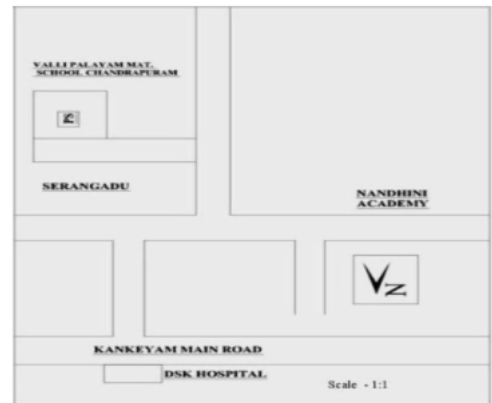

Google Map View

Polling Station Building Front View

Polling Station Front View

Cad View

Key MAP View

1	WDZ2731057	பெயர் : முருகேசன் ச தந்தையின் பெயர்: சபாபதி பிள்ளை சி வீட்டு எண் : 1 வயது : 62 பாலினம் : ஆண்	Photo is available	2	WDZ2451243	பெயர் : சமீர் அக்பர் ஷேக் தந்தையின் பெயர்: அக்பர் ஷேக் வீட்டு எண் : 1 வயது : 48 பாலினம் : ஆண்	Photo is available	3	WDZ1760768	பெயர் : காளியீனா - தந்தையின் பெயர்: மோகன் - வீட்டு எண் : 1 வயது : 33 பாலினம் : பெண்	Photo is available
4	WDZ1760990	பெயர் : தனலட்சுமி - கணவர் பெயர்: குணசேகரன் - வீட்டு எண் : 1 வயது : 31 பாலினம் : பெண்	Photo is available	5	WDZ1760701	பெயர் : சிவகுமார் - தந்தையின் பெயர்: சுப்பிரமணியன் - வீட்டு எண் : 1 வயது : 30 பாலினம் : ஆண்	Photo is available	6	WDZ1760982	பெயர் : மேகலா தேவி தந்தையின் பெயர்: ராஜேந்திரன் - வீட்டு எண் : 1 வயது : 28 பாலினம் : பெண்	Photo is available
7	WDZ1761030	பெயர் : மணிகண்டன் - தந்தையின் பெயர்: குணசேகரன் - வீட்டு எண் : 1 வயது : 28 பாலினம் : ஆண்	Photo is available	8	WDZ1880020	பெயர் : விக்னேஷ்வரி - தந்தையின் பெயர்: கண்ணன் - வீட்டு எண் : 1 வயது : 27 பாலினம் : பெண்	Photo is available	9	WDZ1909324	பெயர் : அஜய் கார்த்திக் தந்தையின் பெயர்: நாச்சிமுத்து வீட்டு எண் : 1 வயது : 27 பாலினம் : ஆண்	Photo is available
10	WDZ2467181	பெயர் : தனேஷ்குமார் தே தந்தையின் பெயர்: தேசிங்குராஜன் வீட்டு எண் : 1 வயது : 23 பாலினம் : ஆண்	Photo is available	11	WDZ2533164	பெயர் : ஜனனி தந்தையின் பெயர்: மாணிக்கம் வீட்டு எண் : 1 வயது : 22 பாலினம் : பெண்	Photo is available	12	WDZ2585651	பெயர் : பிரியதர்ஷினி தந்தையின் பெயர்: மருதமுத்து வீட்டு எண் : 1 வயது : 22 பாலினம் : பெண்	Photo is available
13	WDZ2788859	பெயர் : ஸ்ரீதேவி தந்தையின் பெயர்: வேல்முருகன் வீட்டு எண் : 1/146, கவுண்டிலர் காம்பவுண்ட் வயது : 19 பாலினம் : பெண்	Photo is available	14	RQC0888909	பெயர் : கார்த்தி - தந்தையின் பெயர்: ராஜீ - வீட்டு எண் : 1/173 வயது : 30 பாலினம் : ஆண்	Photo is available	15	XSS2018554	பெயர் : கிருத்திகா - தந்தையின் பெயர்: முத்துராமலிங்கம் - வீட்டு எண் : 1/173 வயது : 29 பாலினம் : பெண்	Photo is available
16	WDZ1948231	பெயர் : மாலா ஜெனித் கணவர் பெயர்: ஜெனித் வீட்டு எண் : 01, சந்திரபுரம், வயது : 40 பாலினம் : பெண்	Photo is available	17	WDZ2704120	பெயர் : பூஷ்பாகுமார் தந்தையின் பெயர்: ராமசாமி வீட்டு எண் : 2 வயது : 41 பாலினம் : ஆண்	Photo is available	18	WDZ1760909	பெயர் : பிரமு - கணவர் பெயர்: சுப்பிரமணியன் - வீட்டு எண் : 3 வயது : 66 பாலினம் : பெண்	Photo is available
19	WDZ1858315	பெயர் : மணிமேகலை - தந்தையின் பெயர்: வெள்ளிங்கிரி - வீட்டு எண் : 3 வயது : 27 பாலினம் : பெண்	Photo is available	20	WDZ1948017	பெயர் : கஜேந்திரன் தந்தையின் பெயர்: முருகேசன் வீட்டு எண் : 3 வயது : 25 பாலினம் : ஆண்	Photo is available	21	WDZ2730976	பெயர் : சஞ்சித் குமார் தந்தையின் பெயர்: கணேசன் வீட்டு எண் : 3 வயது : 19 பாலினம் : ஆண்	Photo is available
22	WDZ0120295	பெயர் : மணிகண்டன் - தந்தையின் பெயர்: ஆறு வீட்டு எண் : 3A வயது : 58 பாலினம் : ஆண்	Photo is available	23	WDZ0120287	பெயர் : ஷோபனா - கணவர் பெயர்: மணிகண்டன் - வீட்டு எண் : 3A வயது : 52 பாலினம் : பெண்	Photo is available	24	WDZ1622760	பெயர் : மனு - தந்தையின் பெயர்: மணிகண்டன் - வீட்டு எண் : 3A வயது : 29 பாலினம் : ஆண்	Photo is available
25	WDZ1947878	பெயர் : பிணு தந்தையின் பெயர்: மணிகண்டன் வீட்டு எண் : 3ஏ வயது : 25 பாலினம் : ஆண்	Photo is available	26	WDZ1895333	பெயர் : தீபிகா தந்தையின் பெயர்: ஆறுமுகம் வீட்டு எண் : 4 வயது : 27 பாலினம் : பெண்	Photo is available	27	WDZ2755957	பெயர் : ரெத்தினமாலா கணவர் பெயர்: மதன்ராஜ் வீட்டு எண் : 4/9 மணிகண்டன் நகர் வயது : 33 பாலினம் : பெண்	Photo is available
28	WDZ2585404	பெயர் : அருண்முகாஷ் ஏம் தந்தையின் பெயர்: மணிமாறன் வீட்டு எண் : 4/16ஏ வயது : 22 பாலினம் : ஆண்	Photo is available	29	WDZ2585388	பெயர் : ரித்திகா ஏம் தந்தையின் பெயர்: மணிமாறன் வீட்டு எண் : 4/16ஏ வயது : 22 பாலினம் : பெண்	Photo is available	30	WDZ2585396	பெயர் : ப்ரிதிவ ராஜ் ஏம் தந்தையின் பெயர்: மணிமாறன் வீட்டு எண் : 4/16விநாயகர் கோவில் ஸ்தர் வயது : 24 பாலினம் : ஆண்	Photo is available