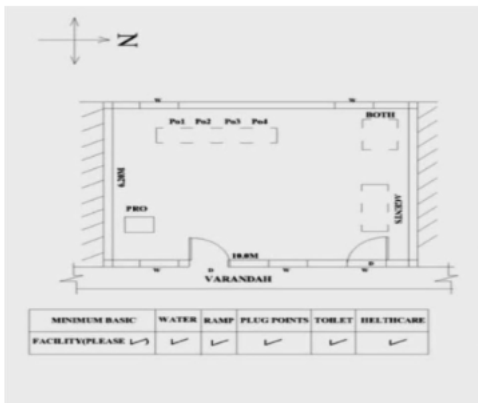

Google Map View

Polling Station Building Front View

Polling Station Front View

Cad View

Key MAP View

1	WDZ2731057	பெயர் : முருகேசன் ச தந்தையின் பெயர்: சபாபதி பிள்ளை சி வீட்டு எண் : 1 வயது : 62 பாலினம் : ஆண்	Photo is available	2	WDZ2451243	பெயர் : சமீர் அக்பர் ஷேக் தந்தையின் பெயர்: அக்பர் ஷேக் வீட்டு எண் : 1 வயது : 48 பாலினம் : ஆண்	Photo is available	3	WDZ1760768	பெயர் : காளியீனா - தந்தையின் பெயர்: மோகன் - வீட்டு எண் : 1 வயது : 33 பாலினம் : பெண்	Photo is available
4	WDZ1760990	பெயர் : தனலட்சுமி - கணவர் பெயர்: குணசேகரன் - வீட்டு எண் : 1 வயது : 31 பாலினம் : பெண்	Photo is available	5	WDZ1760701	பெயர் : சிவகுமார் - தந்தையின் பெயர்: சுப்பிரமணியன் - வீட்டு எண் : 1 வயது : 30 பாலினம் : ஆண்	Photo is available	6	WDZ1760982	பெயர் : மேகலா தேவி தந்தையின் பெயர்: ராஜேந்திரன் - வீட்டு எண் : 1 வயது : 28 பாலினம் : பெண்	Photo is available
7	WDZ1761030	பெயர் : மணிகண்டன் - தந்தையின் பெயர்: குணசேகரன் - வீட்டு எண் : 1 வயது : 28 பாலினம் : ஆண்	Photo is available	8	WDZ1880020	பெயர் : விக்னேஷ்வரி - தந்தையின் பெயர்: கண்ணன் - வீட்டு எண் : 1 வயது : 27 பாலினம் : பெண்	Photo is available	9	WDZ1909324	பெயர் : அஜய் கார்த்திக் தந்தையின் பெயர்: நாச்சிமுத்து வீட்டு எண் : 1 வயது : 27 பாலினம் : ஆண்	Photo is available
10	WDZ2467181	பெயர் : தனேஷ்குமார் தே தந்தையின் பெயர்: தேசிங்குராஜன் வீட்டு எண் : 1 வயது : 23 பாலினம் : ஆண்	Photo is available	11	WDZ2533164	பெயர் : ஜனனி தந்தையின் பெயர்: மாணிக்கம் வீட்டு எண் : 1 வயது : 22 பாலினம் : பெண்	Photo is available	12	WDZ2585651	பெயர் : பிரியதர்ஷினி தந்தையின் பெயர்: மருதமுத்து வீட்டு எண் : 1 வயது : 22 பாலினம் : பெண்	Photo is available
13	WDZ2788859	பெயர் : ஸ்ரீதேவி தந்தையின் பெயர்: வேல்முருகன் வீட்டு எண் : 1/146, கவுண்டிலர் காம்பவுண்ட் வயது : 19 பாலினம் : பெண்	Photo is available	14	RQC0888909	பெயர் : கார்த்தி - தந்தையின் பெயர்: ராஜீ - வீட்டு எண் : 1/173 வயது : 30 பாலினம் : ஆண்	Photo is available	15	XSS2018554	பெயர் : கிருத்திகா - தந்தையின் பெயர்: முத்துராமலிங்கம் - வீட்டு எண் : 1/173 வயது : 29 பாலினம் : பெண்	Photo is available
16	WDZ1948231	பெயர் : மாலா ஜெனித் கணவர் பெயர்: ஜெனித் வீட்டு எண் : 01, சந்திரபுரம், வயது : 40 பாலினம் : பெண்	Photo is available	17	WDZ2704120	பெயர் : பூஷ்பாகுமார் தந்தையின் பெயர்: ராமசாமி வீட்டு எண் : 2 வயது : 41 பாலினம் : ஆண்	Photo is available	18	WDZ1760909	பெயர் : பிரமு - கணவர் பெயர்: சுப்பிரமணியன் - வீட்டு எண் : 3 வயது : 66 பாலினம் : பெண்	Photo is available
19	WDZ1858315	பெயர் : மணிமேகலை - தந்தையின் பெயர்: வெள்ளிங்கிரி - வீட்டு எண் : 3 வயது : 27 பாலினம் : பெண்	Photo is available	20	WDZ1948017	பெயர் : கஜேந்திரன் தந்தையின் பெயர்: முருகேசன் வீட்டு எண் : 3 வயது : 25 பாலினம் : ஆண்	Photo is available	21	WDZ2730976	பெயர் : சஞ்சித் குமார் தந்தையின் பெயர்: கணேசன் வீட்டு எண் : 3 வயது : 19 பாலினம் : ஆண்	Photo is available
22	WDZ0120295	பெயர் : மணிகண்டன் - தந்தையின் பெயர்: ஆறு வீட்டு எண் : 3A வயது : 58 பாலினம் : ஆண்	Photo is available	23	WDZ0120287	பெயர் : ஷோபனா - கணவர் பெயர்: மணிகண்டன் - வீட்டு எண் : 3A வயது : 52 பாலினம் : பெண்	Photo is available	24	WDZ1622760	பெயர் : மனு - தந்தையின் பெயர்: மணிகண்டன் - வீட்டு எண் : 3A வயது : 29 பாலினம் : ஆண்	Photo is available
25	WDZ1947878	பெயர் : பிணு தந்தையின் பெயர்: மணிகண்டன் வீட்டு எண் : 3ஏ வயது : 25 பாலினம் : ஆண்	Photo is available	26	WDZ1895333	பெயர் : தீபிகா தந்தையின் பெயர்: ஆறுமுகம் வீட்டு எண் : 4 வயது : 27 பாலினம் : பெண்	Photo is available	27	WDZ2755957	பெயர் : ரெத்தினமாலா கணவர் பெயர்: மதன்ராஜ் வீட்டு எண் : 4/9 மணிகண்டன் நகர் வயது : 33 பாலினம் : பெண்	Photo is available
28	WDZ2585404	பெயர் : அருண்முகாஷ் ஏம் தந்தையின் பெயர்: மணிமாறன் வீட்டு எண் : 4/16ஏ வயது : 22 பாலினம் : ஆண்	Photo is available	29	WDZ2585388	பெயர் : ரித்திகா ஏம் தந்தையின் பெயர்: மணிமாறன் வீட்டு எண் : 4/16ஏ வயது : 22 பாலினம் : பெண்	Photo is available	30	WDZ2585396	பெயர் : ப்ரிதிவ ராஜ் ஏம் தந்தையின் பெயர்: மணிமாறன் வீட்டு எண் : 4/16விநாயகர் கோவில் ஸ்தர் வயது : 24 பாலினம் : ஆண்	Photo is available