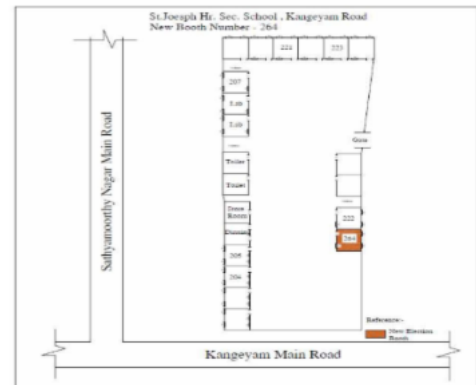

Google Map View

Polling Station Building Front View

Polling Station Front View

Cad View

Key MAP View

Minimum Basic Facility	Water	Ramp	Plug Point	Toilet	Healthcare
	✓	✓	✓	✓	✓

1 பெயர் : பிரகாஷ் - தந்தையின் பெயர்: பத்மாவதி - வீட்டு எண் : 55-1 வயது : 32 பாலினம் : ஆண் Photo is available	WDZ1626274	2 பெயர் : மதுமதி கணவர் பெயர்: நாகராஜ் வீட்டு எண் : 55/1 வயது : 30 பாலினம் : பெண் Photo is available	WRK3676673	3 பெயர் : காயத்ரி - தந்தையின் பெயர்: சண்முகம் - வீட்டு எண் : 55/1 வயது : 30 பாலினம் : பெண் Photo is available	WRK1612902
4 பெயர் : நாகராஜ் - தந்தையின் பெயர்: செல்வராஜ் - வீட்டு எண் : 55-1 வயது : 29 பாலினம் : ஆண் Photo is available	WDZ1625904	5 பெயர் : கிருஷ்ணவேனி - கணவர் பெயர்: ஜுகனாதன் - வீட்டு எண் : 56 வயது : 48 பாலினம் : பெண் Photo is available	WDZ0535385	6 பெயர் : சுகாதாரன் - தந்தையின் பெயர்: ராமசாமி - வீட்டு எண் : 56 வயது : 43 பாலினம் : ஆண் Photo is available	GDR8478471
7 பெயர் : கண்ணன் - தந்தையின் பெயர்: ஆனந்த் - வீட்டு எண் : 56 வயது : 42 பாலினம் : ஆண் Photo is available	GDR3126612	8 பெயர் : சக்திவேல் - தந்தையின் பெயர்: குபேந்திரன் - வீட்டு எண் : 56 வயது : 37 பாலினம் : ஆண் Photo is available	WDZ1416627	9 பெயர் : தேவி - கணவர் பெயர்: சக்திவேல் - வீட்டு எண் : 56 வயது : 36 பாலினம் : பெண் Photo is available	WDZ1416619
10 பெயர் : தருண் ம தந்தையின் பெயர்: மணிகண்டன் வீட்டு எண் : 56 வயது : 19 பாலினம் : ஆண் Photo is available	WDZ2784262	11 பெயர் : நடராஜ் - தந்தையின் பெயர்: கந்தசாமி - வீட்டு எண் : 57 வயது : 71 பாலினம் : ஆண் Photo is available	WDZ0809616	12 பெயர் : பரமன் - தந்தையின் பெயர்: முத்துகண்ணன் - வீட்டு எண் : 57 வயது : 59 பாலினம் : ஆண் Photo is available	WDZ0809749
13 பெயர் : சரோஜினி - கணவர் பெயர்: சுரேஷ் - வீட்டு எண் : 57 வயது : 54 பாலினம் : பெண் Photo is available	WDZ0536748	14 பெயர் : சிவாசலம் - தந்தையின் பெயர்: நடராஜ் - வீட்டு எண் : 57 வயது : 38 பாலினம் : ஆண் Photo is available	WDZ1800606	15 பெயர் : சமதி - கணவர் பெயர்: கந்தமூர்த்தி - வீட்டு எண் : 57 வயது : 38 பாலினம் : பெண் Photo is available	WDZ0534057
16 பெயர் : கோகிலம் - கணவர் பெயர்: நந்தக்குமார் - வீட்டு எண் : 57 வயது : 37 பாலினம் : பெண் Photo is available	WDZ1253947	17 பெயர் : மேகநாதன் - தந்தையின் பெயர்: சுரேஷ் - வீட்டு எண் : 57 வயது : 31 பாலினம் : ஆண் Photo is available	WDZ1254119	18 பெயர் : ஜெகன்ராஜ் - தந்தையின் பெயர்: சுரேஷ் - வீட்டு எண் : 57 வயது : 29 பாலினம் : ஆண் Photo is available	WDZ1625847
19 பெயர் : பத்மாவதி - கணவர் பெயர்: செல்வராஜ் - வீட்டு எண் : 58 வயது : 49 பாலினம் : பெண் Photo is available	WDZ2132082	20 பெயர் : சித்ரா - தந்தையின் பெயர்: சந்திரசேகரன் - வீட்டு எண் : 58 வயது : 30 பாலினம் : பெண் Photo is available	WDZ1625896	21 பெயர் : பூநீகலா - கணவர் பெயர்: கிருஷ்ணமூர்த்தி - வீட்டு எண் : 58,கே.கே.ர்.நாகர்,பத்மினி தோட்டம், வயது : 51 பாலினம் : பெண் Photo is available	WDZ1110915
22 பெயர் : ஜெகதாமாள் - தந்தையின் பெயர்: தட்சணாமூர்த்திகுறுக்கன் - வீட்டு எண் : 59 வயது : 66 பாலினம் : ஆண் Photo is available	WDZ0533448	23 பெயர் : நாகராஜ் - தந்தையின் பெயர்: தவசியாண்டி - வீட்டு எண் : 59 வயது : 54 பாலினம் : ஆண் Photo is available	GDR8478778	24 பெயர் : ஆனந்தகுமார் கி தந்தையின் பெயர்: கிருஷ்ணமூர்த்தி வீட்டு எண் : 59 வயது : 37 பாலினம் : ஆண் Photo is available	WDZ2744365
25 பெயர் : கௌசல்யா ரா தந்தையின் பெயர்: ராமராசு வீட்டு எண் : 59 வயது : 26 பாலினம் : பெண் Photo is available	RKT0939660	26 பெயர் : ராதாகாந்த் - தந்தையின் பெயர்: வீரமுத்து - வீட்டு எண் : 59-1 வயது : 44 பாலினம் : ஆண் Photo is available	WDZ0258715	27 பெயர் : கௌசல்யா - தந்தையின் பெயர்: பழனிசாமி - வீட்டு எண் : 59-2 வயது : 55 பாலினம் : பெண் Photo is available	WDZ0887299
28 பெயர் : சிவானந்தம் - தந்தையின் பெயர்: தட்சணாமூர்த்தி - வீட்டு எண் : 59-2 வயது : 40 பாலினம் : ஆண் Photo is available	WDZ0534701	29 பெயர் : அண்ணாமலை - தந்தையின் பெயர்: நடேசன் - வீட்டு எண் : 61 வயது : 75 பாலினம் : ஆண் Photo is available	WDZ0258764	30 பெயர் : செந்தில்குமரன் தந்தையின் பெயர்: சுப்பிரமணியம் வீட்டு எண் : 62 வயது : 26 பாலினம் : ஆண் Photo is available	WDZ1907153