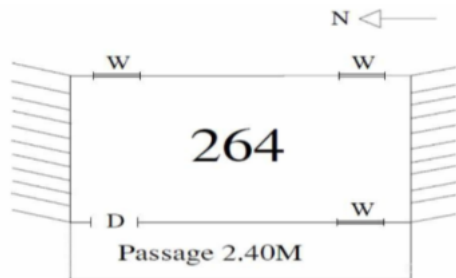

Google Map View

Polling Station Building Front View

Polling Station Front View

Cad View

Key MAP View

Minimum Basic Facility	Water	Ramp	Plug Point	Toilet	Healthcare
	✓	✓	✓	✓	✓

1 பெயர் : பிரகாஷ் - தந்தையின் பெயர்: பத்மாவதி - வீட்டு எண் : 55-1 வயது : 32 பாலினம் : ஆண் Photo is available	WDZ1626274	2 பெயர் : மதுமதி கணவர் பெயர்: நாகராஜ் வீட்டு எண் : 55/1 வயது : 30 பாலினம் : பெண் Photo is available	WRK3676673	3 பெயர் : காயத்ரி - தந்தையின் பெயர்: சண்முகம் - வீட்டு எண் : 55/1 வயது : 30 பாலினம் : பெண் Photo is available	WRK1612902
4 பெயர் : நாகராஜ் - தந்தையின் பெயர்: செல்வராஜ் - வீட்டு எண் : 55-1 வயது : 29 பாலினம் : ஆண் Photo is available	WDZ1625904	5 பெயர் : கிருஷ்ணவேனி - கணவர் பெயர்: ஜுகனாதன் - வீட்டு எண் : 56 வயது : 48 பாலினம் : பெண் Photo is available	WDZ0535385	6 பெயர் : சுகாதாரன் - தந்தையின் பெயர்: ராமசாமி - வீட்டு எண் : 56 வயது : 43 பாலினம் : ஆண் Photo is available	GDR8478471
7 பெயர் : கண்ணன் - தந்தையின் பெயர்: ஆனந்த் - வீட்டு எண் : 56 வயது : 42 பாலினம் : ஆண் Photo is available	GDR3126612	8 பெயர் : சக்திவேல் - தந்தையின் பெயர்: குபேந்திரன் - வீட்டு எண் : 56 வயது : 37 பாலினம் : ஆண் Photo is available	WDZ1416627	9 பெயர் : தேவி - கணவர் பெயர்: சக்திவேல் - வீட்டு எண் : 56 வயது : 36 பாலினம் : பெண் Photo is available	WDZ1416619
10 பெயர் : தருண் ம தந்தையின் பெயர்: மணிகண்டன் வீட்டு எண் : 56 வயது : 19 பாலினம் : ஆண் Photo is available	WDZ2784262	11 பெயர் : நடராஜ் - தந்தையின் பெயர்: கந்தசாமி - வீட்டு எண் : 57 வயது : 71 பாலினம் : ஆண் Photo is available	WDZ0809616	12 பெயர் : பரமன் - தந்தையின் பெயர்: முத்துகண்ணன் - வீட்டு எண் : 57 வயது : 59 பாலினம் : ஆண் Photo is available	WDZ0809749
13 பெயர் : சரோஜினி - கணவர் பெயர்: சுரேஷ் - வீட்டு எண் : 57 வயது : 54 பாலினம் : பெண் Photo is available	WDZ0536748	14 பெயர் : சிவாசலம் - தந்தையின் பெயர்: நடராஜ் - வீட்டு எண் : 57 வயது : 38 பாலினம் : ஆண் Photo is available	WDZ1800606	15 பெயர் : சமதி - கணவர் பெயர்: கந்தமூர்த்தி - வீட்டு எண் : 57 வயது : 38 பாலினம் : பெண் Photo is available	WDZ0534057
16 பெயர் : கோகிலம் - கணவர் பெயர்: நந்தக்குமார் - வீட்டு எண் : 57 வயது : 37 பாலினம் : பெண் Photo is available	WDZ1253947	17 பெயர் : மேகநாதன் - தந்தையின் பெயர்: சுரேஷ் - வீட்டு எண் : 57 வயது : 31 பாலினம் : ஆண் Photo is available	WDZ1254119	18 பெயர் : ஜெகன்ராஜ் - தந்தையின் பெயர்: சுரேஷ் - வீட்டு எண் : 57 வயது : 29 பாலினம் : ஆண் Photo is available	WDZ1625847
19 பெயர் : பத்மாவதி - கணவர் பெயர்: செல்வராஜ் - வீட்டு எண் : 58 வயது : 49 பாலினம் : பெண் Photo is available	WDZ2132082	20 பெயர் : சித்ரா - தந்தையின் பெயர்: சந்திரசேகரன் - வீட்டு எண் : 58 வயது : 30 பாலினம் : பெண் Photo is available	WDZ1625896	21 பெயர் : பூநீகலா - கணவர் பெயர்: கிருஷ்ணமூர்த்தி - வீட்டு எண் : 58,கே.கே.ர்.நாகர்,பத்மினி தோட்டம், வயது : 51 பாலினம் : பெண் Photo is available	WDZ1110915
22 பெயர் : ஜெகதாமாள் - தந்தையின் பெயர்: தட்சணாமூர்த்திகுறுக்கன் - வீட்டு எண் : 59 வயது : 66 பாலினம் : ஆண் Photo is available	WDZ0533448	23 பெயர் : நாகராஜ் - தந்தையின் பெயர்: தவசியாண்டி - வீட்டு எண் : 59 வயது : 54 பாலினம் : ஆண் Photo is available	GDR8478778	24 பெயர் : ஆனந்தகுமார் கி தந்தையின் பெயர்: கிருஷ்ணமூர்த்தி வீட்டு எண் : 59 வயது : 37 பாலினம் : ஆண் Photo is available	WDZ2744365
25 பெயர் : கௌசல்யா ரா தந்தையின் பெயர்: ராமராசு வீட்டு எண் : 59 வயது : 26 பாலினம் : பெண் Photo is available	RKT0939660	26 பெயர் : ராதாகாந்த் - தந்தையின் பெயர்: வீரமுத்து - வீட்டு எண் : 59-1 வயது : 44 பாலினம் : ஆண் Photo is available	WDZ0258715	27 பெயர் : கௌசல்யா - தந்தையின் பெயர்: பழனிசாமி - வீட்டு எண் : 59-2 வயது : 55 பாலினம் : பெண் Photo is available	WDZ0887299
28 பெயர் : சிவானந்தம் - தந்தையின் பெயர்: தட்சணாமூர்த்தி - வீட்டு எண் : 59-2 வயது : 40 பாலினம் : ஆண் Photo is available	WDZ0534701	29 பெயர் : அண்ணாமலை - தந்தையின் பெயர்: நடேசன் - வீட்டு எண் : 61 வயது : 75 பாலினம் : ஆண் Photo is available	WDZ0258764	30 பெயர் : செந்தில்குமரன் தந்தையின் பெயர்: சுப்பிரமணியம் வீட்டு எண் : 62 வயது : 26 பாலினம் : ஆண் Photo is available	WDZ1907153