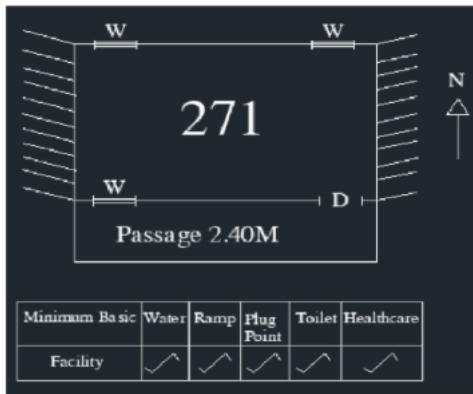

Google Map View

Polling Station Building Front View

Polling Station Front View

Cad View

Key MAP View

1 பெயர் : பேபி - கணவர் பெயர்: ரத்தினசாமி - வீட்டு எண் : 0 வயது : 58 பாலினம் : பெண் Photo is available	WDZ0226647	2 பெயர் : தெய்வானை - கணவர் பெயர்: பழனியப்ப உடையார் - வீட்டு எண் : 1 வயது : 83 பாலினம் : பெண் Photo is available	WDZ1100502	3 பெயர் : வசந்தாதேவி - கணவர் பெயர்: ராஜேந்திரன் - வீட்டு எண் : 1 வயது : 71 பாலினம் : பெண் Photo is available	WDZ0266833
4 பெயர் : ராஜாமணி - கணவர் பெயர்: சுப்ரமணியம் - வீட்டு எண் : 1 வயது : 67 பாலினம் : பெண் Photo is available	WDZ1099944	5 பெயர் : மகாலட்சுமி - கணவர் பெயர்: உத்தண்டமுர்த்தி - வீட்டு எண் : 1 வயது : 65 பாலினம் : பெண் Photo is available	WDZ0267104	# 6 பெயர் : கமலா - கணவர் பெயர்: சதாசிவம் - வீட்டு எண் : 1 வயது : 65 பாலினம் : பெண் Photo is available	WDZ0267344
7 பெயர் : ராமலிங்கம் - தந்தையின் பெயர்: சுந்தர் - வீட்டு எண் : 1 வயது : 64 பாலினம் : ஆண் Photo is available	WDZ1419670	8 பெயர் : மல்லிகா - கணவர் பெயர்: மகேந்திரன் - வீட்டு எண் : 1 வயது : 62 பாலினம் : பெண் Photo is available	WDZ1419365	9 பெயர் : ராமசாமி - தந்தையின் பெயர்: முத்துசாமி - வீட்டு எண் : 1 வயது : 60 பாலினம் : ஆண் Photo is available	WDZ1763895
10 பெயர் : முருகன் - தந்தையின் பெயர்: சண்முகம் - வீட்டு எண் : 1 வயது : 56 பாலினம் : ஆண் Photo is available	WDZ0267500	11 பெயர் : சாமலா - கணவர் பெயர்: ராமலிங்கம் - வீட்டு எண் : 1 வயது : 56 பாலினம் : பெண் Photo is available	WDZ1419910	12 பெயர் : ராணி - கணவர் பெயர்: சென்னியப்பன் - வீட்டு எண் : 1 வயது : 55 பாலினம் : பெண் Photo is available	WDZ1098375
13 பெயர் : ஆறுமுகம் - தந்தையின் பெயர்: பழனியப்பா - வீட்டு எண் : 1 வயது : 54 பாலினம் : ஆண் Photo is available	WDZ1100056	14 பெயர் : ஜானகி - கணவர் பெயர்: ராமசாமி - வீட்டு எண் : 1 வயது : 54 பாலினம் : பெண் Photo is available	WDZ1763812	15 பெயர் : பழனிசாமி - தந்தையின் பெயர்: அம்மாசை - வீட்டு எண் : 1 வயது : 54 பாலினம் : ஆண் Photo is available	WDZ1098755
16 பெயர் : ஆனந்தன் - தந்தையின் பெயர்: அருணச்சலம் - வீட்டு எண் : 1 வயது : 53 பாலினம் : ஆண் Photo is available	WDZ1100593	17 பெயர் : வசந்தி - கணவர் பெயர்: முருகன் - வீட்டு எண் : 1 வயது : 51 பாலினம் : பெண் Photo is available	WDZ0267518	18 பெயர் : முருகேசன் - தந்தையின் பெயர்: ராஜீ - வீட்டு எண் : 1 வயது : 51 பாலினம் : ஆண் Photo is available	WDZ0267161
19 பெயர் : உமா மகேஸ்வரி - கணவர் பெயர்: சொக்கலிங்கம் - வீட்டு எண் : 1 வயது : 51 பாலினம் : பெண் Photo is available	WDZ1628908	20 பெயர் : ஜெயபிரகாசன் - தந்தையின் பெயர்: சுப்ரமணியம் - வீட்டு எண் : 1 வயது : 51 பாலினம் : ஆண் Photo is available	WDZ1628601	21 பெயர் : இந்திராணி - கணவர் பெயர்: சிவா - வீட்டு எண் : 1 வயது : 51 பாலினம் : பெண் Photo is available	WDZ0420877
22 பெயர் : மாதவி - கணவர் பெயர்: நாகராஜன் - வீட்டு எண் : 1 வயது : 50 பாலினம் : பெண் Photo is available	WDZ0267096	23 பெயர் : பரமேஸ்வரி - கணவர் பெயர்: ஆனந்தன் - வீட்டு எண் : 1 வயது : 46 பாலினம் : பெண் Photo is available	WDZ1100619	24 பெயர் : முருகேசன் - தந்தையின் பெயர்: தெண்டபாளி - வீட்டு எண் : 1 வயது : 46 பாலினம் : ஆண் Photo is available	WDZ1256353
25 பெயர் : பேபி - கணவர் பெயர்: கிருஷ்ணமூர்த்தி - வீட்டு எண் : 1 வயது : 45 பாலினம் : பெண் Photo is available	WDZ1099472	26 பெயர் : மாடாசாமி - தந்தையின் பெயர்: ராஜேந்திரன் - வீட்டு எண் : 1 வயது : 43 பாலினம் : ஆண் Photo is available	WDZ0266841	27 பெயர் : வாசுகி - கணவர் பெயர்: பாலமுருகன் - வீட்டு எண் : 1 வயது : 41 பாலினம் : பெண் Photo is available	WDZ1628429
28 பெயர் : சுரேஷ் - தந்தையின் பெயர்: கிருஷ்ணன் - வீட்டு எண் : 1 வயது : 41 பாலினம் : ஆண் Photo is available	WDZ1628890	# 29 பெயர் : கார்த்திக் சி தந்தையின் பெயர்: சின்னக்கண்ணு வீட்டு எண் : 1 வயது : 41 பாலினம் : ஆண் Photo is available	WDZ0267112	30 பெயர் : சேக் தாவுத் தந்தையின் பெயர்: கனி - வீட்டு எண் : 1 வயது : 41 பாலினம் : ஆண் Photo is available	WDZ1524172