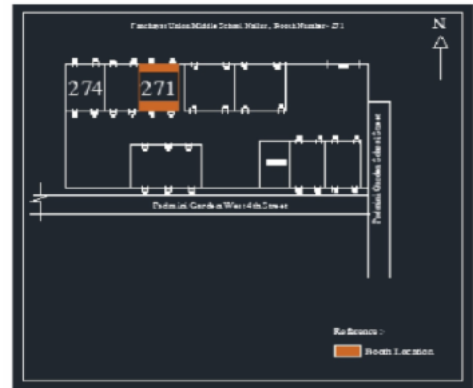

Google Map View

Polling Station Building Front View

Polling Station Front View

Cad View

Key MAP View

1 பெயர் : பேபி - கணவர் பெயர்: ரத்தினசாமி - வீட்டு எண் : 0 வயது : 58 பாலினம் : பெண் Photo is available	WDZ0226647	2 பெயர் : தெய்வானை - கணவர் பெயர்: பழனியப்ப உடையார் - வீட்டு எண் : 1 வயது : 83 பாலினம் : பெண் Photo is available	WDZ1100502	3 பெயர் : வசந்தாதேவி - கணவர் பெயர்: ராஜேந்திரன் - வீட்டு எண் : 1 வயது : 71 பாலினம் : பெண் Photo is available	WDZ0266833
4 பெயர் : ராஜாமணி - கணவர் பெயர்: சுப்ரமணியம் - வீட்டு எண் : 1 வயது : 67 பாலினம் : பெண் Photo is available	WDZ1099944	5 பெயர் : மகாலட்சுமி - கணவர் பெயர்: உத்தண்டமுர்த்தி - வீட்டு எண் : 1 வயது : 65 பாலினம் : பெண் Photo is available	WDZ0267104	# 6 பெயர் : கமலா - கணவர் பெயர்: சதாசிவம் - வீட்டு எண் : 1 வயது : 65 பாலினம் : பெண் Photo is available	WDZ0267344
7 பெயர் : ராமலிங்கம் - தந்தையின் பெயர்: சுந்தர் - வீட்டு எண் : 1 வயது : 64 பாலினம் : ஆண் Photo is available	WDZ1419670	8 பெயர் : மல்லிகா - கணவர் பெயர்: மகேந்திரன் - வீட்டு எண் : 1 வயது : 62 பாலினம் : பெண் Photo is available	WDZ1419365	9 பெயர் : ராமசாமி - தந்தையின் பெயர்: முத்துசாமி - வீட்டு எண் : 1 வயது : 60 பாலினம் : ஆண் Photo is available	WDZ1763895
10 பெயர் : முருகன் - தந்தையின் பெயர்: சண்முகம் - வீட்டு எண் : 1 வயது : 56 பாலினம் : ஆண் Photo is available	WDZ0267500	11 பெயர் : சாமலா - கணவர் பெயர்: ராமலிங்கம் - வீட்டு எண் : 1 வயது : 56 பாலினம் : பெண் Photo is available	WDZ1419910	12 பெயர் : ராணி - கணவர் பெயர்: சென்னியப்பன் - வீட்டு எண் : 1 வயது : 55 பாலினம் : பெண் Photo is available	WDZ1098375
13 பெயர் : ஆறுமுகம் - தந்தையின் பெயர்: பழனியப்பா - வீட்டு எண் : 1 வயது : 54 பாலினம் : ஆண் Photo is available	WDZ1100056	14 பெயர் : ஜானகி - கணவர் பெயர்: ராமசாமி - வீட்டு எண் : 1 வயது : 54 பாலினம் : பெண் Photo is available	WDZ1763812	15 பெயர் : பழனிசாமி - தந்தையின் பெயர்: அம்மாசை - வீட்டு எண் : 1 வயது : 54 பாலினம் : ஆண் Photo is available	WDZ1098755
16 பெயர் : ஆனந்தன் - தந்தையின் பெயர்: அருணச்சலம் - வீட்டு எண் : 1 வயது : 53 பாலினம் : ஆண் Photo is available	WDZ1100593	17 பெயர் : வசந்தி - கணவர் பெயர்: முருகன் - வீட்டு எண் : 1 வயது : 51 பாலினம் : பெண் Photo is available	WDZ0267518	18 பெயர் : முருகேசன் - தந்தையின் பெயர்: ராஜீ - வீட்டு எண் : 1 வயது : 51 பாலினம் : ஆண் Photo is available	WDZ0267161
19 பெயர் : உமா மகேஸ்வரி - கணவர் பெயர்: சொக்கலிங்கம் - வீட்டு எண் : 1 வயது : 51 பாலினம் : பெண் Photo is available	WDZ1628908	20 பெயர் : ஜெயபிரகாசன் - தந்தையின் பெயர்: சுப்ரமணியம் - வீட்டு எண் : 1 வயது : 51 பாலினம் : ஆண் Photo is available	WDZ1628601	21 பெயர் : இந்திராணி - கணவர் பெயர்: சிவா - வீட்டு எண் : 1 வயது : 51 பாலினம் : பெண் Photo is available	WDZ0420877
22 பெயர் : மாதவி - கணவர் பெயர்: நாகராஜன் - வீட்டு எண் : 1 வயது : 50 பாலினம் : பெண் Photo is available	WDZ0267096	23 பெயர் : பரமேஸ்வரி - கணவர் பெயர்: ஆனந்தன் - வீட்டு எண் : 1 வயது : 46 பாலினம் : பெண் Photo is available	WDZ1100619	24 பெயர் : முருகேசன் - தந்தையின் பெயர்: தெண்டபாளி - வீட்டு எண் : 1 வயது : 46 பாலினம் : ஆண் Photo is available	WDZ1256353
25 பெயர் : பேபி - கணவர் பெயர்: கிருஷ்ணமூர்த்தி - வீட்டு எண் : 1 வயது : 45 பாலினம் : பெண் Photo is available	WDZ1099472	26 பெயர் : மாடாசாமி - தந்தையின் பெயர்: ராஜேந்திரன் - வீட்டு எண் : 1 வயது : 43 பாலினம் : ஆண் Photo is available	WDZ0266841	27 பெயர் : வாசுகி - கணவர் பெயர்: பாலமுருகன் - வீட்டு எண் : 1 வயது : 41 பாலினம் : பெண் Photo is available	WDZ1628429
28 பெயர் : சுரேஷ் - தந்தையின் பெயர்: கிருஷ்ணன் - வீட்டு எண் : 1 வயது : 41 பாலினம் : ஆண் Photo is available	WDZ1628890	# 29 பெயர் : கார்த்திக் சி தந்தையின் பெயர்: சின்னக்கண்ணு வீட்டு எண் : 1 வயது : 41 பாலினம் : ஆண் Photo is available	WDZ0267112	30 பெயர் : சேக் தாவுத் தந்தையின் பெயர்: கனி - வீட்டு எண் : 1 வயது : 41 பாலினம் : ஆண் Photo is available	WDZ1524172