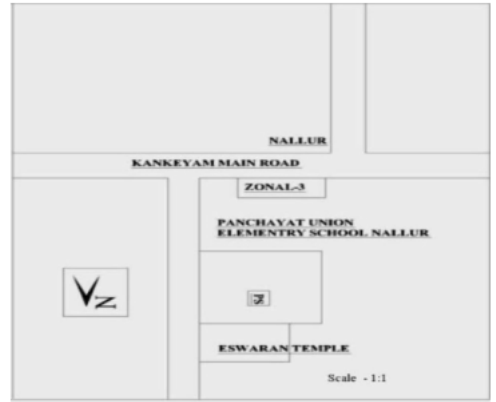

Key MAP View