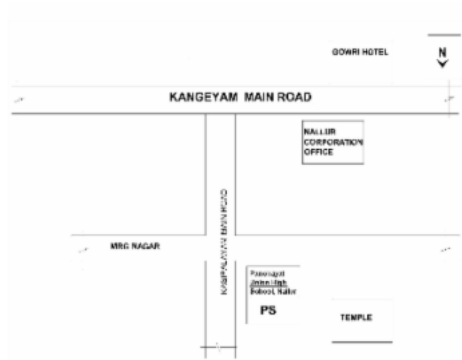

Key MAP View