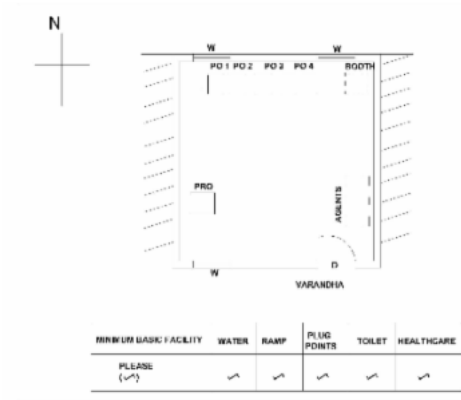

Google Map View

Polling Station Building Front View

Polling Station Front View

Cad View

Key MAP View

1 பெயர் : தேவி கணவர் பெயர்: விஜய் குமார் வீட்டு எண் : 1 வயது : 37 பாலினம் : பெண் Photo is available	WDZ2611358	2 பெயர் : முகமது இசாக் ஜெ தந்தையின் பெயர்: ஜெய்லாப்தீன் வீட்டு எண் : 1 வயது : 30 பாலினம் : ஆண் Photo is available	WDZ2633022	3 பெயர் : விஜயபாண்டி தந்தையின் பெயர்: சின்னத்தேவர் வீட்டு எண் : 1 வயது : 25 பாலினம் : ஆண் Photo is available	NPZ2156610
4 பெயர் : சிந்துஜா தந்தையின் பெயர்: செந்தில்குமார் வீட்டு எண் : 1/31 வயது : 24 பாலினம் : பெண் Photo is available	WDZ2567238	5 பெயர் : சுனில் குமார் தந்தையின் பெயர்: வேலாயுதன் வீட்டு எண் : 1/55 வயது : 54 பாலினம் : ஆண் Photo is available	WDZ1905975	6 பெயர் : ஷ்ய்னி கணவர் பெயர்: சுனில் குமார் வீட்டு எண் : 1/55 வயது : 46 பாலினம் : பெண் Photo is available	WDZ1905983
7 பெயர் : தேவிகா கணவர் பெயர்: ஈஸ்வரன் வீட்டு எண் : 1-13,32,இ வயது : 38 பாலினம் : பெண் Photo is available	WDZ1991298	8 பெயர் : அருண் குமார் துரைப்பாண்டி தந்தையின் பெயர்: துரைப்பாண்டி வீட்டு எண் : 1 பழனியம்மாள் காம்பவுண்ட் வயது : 25 பாலினம் : ஆண் Photo is available	WDZ2611390	9 பெயர் : ஜான் ஆபிரகாம் ஜான் ஆன்ட்ரோஸ் தந்தையின் பெயர்: ஜான் ஆன்ட்ரோஸ் வீட்டு எண் : 2 வயது : 21 பாலினம் : ஆண் Photo is available	WDZ2599611
10 பெயர் : ஸ்ரீவிஷ்ணு தந்தையின் பெயர்: பொன்னார் வீட்டு எண் : 2, ஜே எஸ் கார்டன் பின்புறம் வயது : 19 பாலினம் : ஆண் Photo is available	WDZ2766459	11 பெயர் : ஸ்ரீ ஹரி ரெ தந்தையின் பெயர்: ரங்கசாமி வீட்டு எண் : 2,எஸ் எஸ் கார்டன் எதிரில் வயது : 19 பாலினம் : ஆண் Photo is available	WDZ2784353	12 பெயர் : சபாஷினி - தந்தையின் பெயர்: இனியரசு - வீட்டு எண் : 3-825H வயது : 30 பாலினம் : பெண் Photo is available	WDZ1525815
13 பெயர் : அமலா கணவர் பெயர்: கருப்பசாமி வீட்டு எண் : 4/96 வயது : 51 பாலினம் : பெண் Photo is available	WDZ2667442	14 பெயர் : ஜோதி இஸ்லக் நாடார் கணவர் பெயர்: இஸ்லக் அண்ணாமாத்தூ நாடார் வீட்டு எண் : 4ஏ, 4வது தளம், வயது : 59 பாலினம் : பெண் Photo is available	WDZ2697241	15 பெயர் : ரம்யா - தந்தையின் பெயர்: ராமகிருஷ்ணன் - வீட்டு எண் : 5 வயது : 36 பாலினம் : பெண் Photo is available	XOE1301134
16 பெயர் : திவ்யா - கணவர் பெயர்: செந்தில் பிரபு - வீட்டு எண் : 5-25 வயது : 41 பாலினம் : பெண் Photo is available	WDZ1421882	17 பெயர் : பாலசுப்ரமணியன் முத்தம்மாள் தந்தையின் பெயர்: முத்தம்மாள் - வீட்டு எண் : 6 வயது : 37 பாலினம் : ஆண் Photo is available	XNR0123299	18 பெயர் : பிரகாஷ் - தந்தையின் பெயர்: கந்தசாமி - வீட்டு எண் : 6/1ஏ வயது : 46 பாலினம் : ஆண் Photo is available	GDR8531725
19 பெயர் : ஐஸ்வர்யா ராஜாமணி தந்தையின் பெயர்: நாச்சியப்பன் வீட்டு எண் : 6/17 வயது : 28 பாலினம் : பெண் Photo is available	WDZ1896117	20 பெயர் : கவியரசு - தந்தையின் பெயர்: சண்முகசுந்தரம் - வீட்டு எண் : 6-21 வயது : 30 பாலினம் : ஆண் Photo is available	WDZ1257583	21 பெயர் : கோ ரா யுவன் தந்தையின் பெயர்: கோபால்ராஜ் வீட்டு எண் : 6/21பி வயது : 19 பாலினம் : ஆண் Photo is available	WDZ2774438
22 பெயர் : செல்வ ராஜா நா பா தந்தையின் பெயர்: பாயிண்ட் மணி - வீட்டு எண் : 6-32 வயது : 32 பாலினம் : ஆண் Photo is available	WDZ1094291	23 பெயர் : கருப்பசாமி - தந்தையின் பெயர்: ஆண்டிசாமி - வீட்டு எண் : 6-43 வயது : 39 பாலினம் : ஆண் Photo is available	WDZ1525823	24 பெயர் : பிரவீண் குமார் .ஏஸு தந்தையின் பெயர்: செல்வராஜ் செல்வராஜ் வீட்டு எண் : 6/53 வயது : 23 பாலினம் : ஆண் Photo is available	WDZ2509073
25 பெயர் : ஆஜ்ரா பீபி - கணவர் பெயர்: ஜாபர் அலி - வீட்டு எண் : 6-78 வயது : 31 பாலினம் : பெண் Photo is available	WDZ1801844	26 பெயர் : ஸ்ரீராம் சிரஞ்சீவி தந்தையின் பெயர்: பழனிசாமி வீட்டு எண் : 6/85பீ/1 வயது : 25 பாலினம் : ஆண் Photo is available	WDZ1951599	27 பெயர் : செல்வி - கணவர் பெயர்: பச்சைமணி - வீட்டு எண் : 6-138 வயது : 34 பாலினம் : பெண் Photo is available	WDZ1525849
28 பெயர் : விக்னேஷ்வரன் - தந்தையின் பெயர்: விஸ்வநாதன் - வீட்டு எண் : 6-155 வயது : 31 பாலினம் : ஆண் Photo is available	WDZ1257674	29 பெயர் : ஆறுமுகம் - தந்தையின் பெயர்: ரொங்கையா - வீட்டு எண் : 6-190 வயது : 48 பாலினம் : ஆண் Photo is available	WDZ1422203	30 பெயர் : பிச்சைமணி - கணவர் பெயர்: ஆறுமுகம் - வீட்டு எண் : 6-190 வயது : 42 பாலினம் : பெண் Photo is available	WDZ1422195