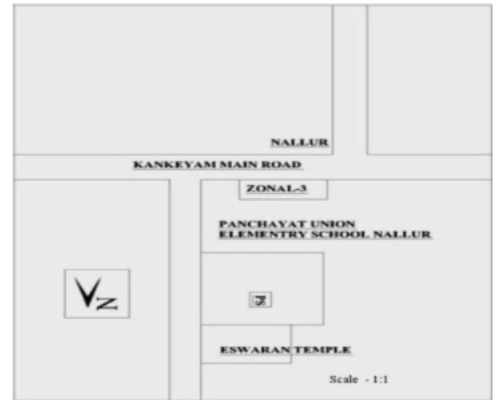

Google Map View

Polling Station Building Front View

Polling Station Front View

Cad View

Key MAP View

1	WDZ1687680	பெயர் : சிவானந்தம் - தந்தையின் பெயர்: ஆறுமுகம் - வீட்டு எண் : 1 வயது : 70 பாலினம் : ஆண்	Photo is available	2	WDZ1422864	பெயர் : ஜெயக்குமார் - தந்தையின் பெயர்: முத்துராஜ் - வீட்டு எண் : 1 வயது : 46 பாலினம் : ஆண்	Photo is available	3	WDZ1526649	பெயர் : பரிமளா - கணவர் பெயர்: ராமராஜ் - வீட்டு எண் : 1 வயது : 46 பாலினம் : பெண்	Photo is available
4	WDZ1526482	பெயர் : மாசிலாமணி - கணவர் பெயர்: மகாலிங்கம் - வீட்டு எண் : 1 வயது : 45 பாலினம் : பெண்	Photo is available	5	WDZ1422856	பெயர் : ஜெயபுரி - கணவர் பெயர்: ஜெயக்குமார் - வீட்டு எண் : 1 வயது : 39 பாலினம் : பெண்	Photo is available	6	WDZ2443679	பெயர் : சத்தியா கணவர் பெயர்: பூபதி வீட்டு எண் : 1 வயது : 34 பாலினம் : பெண்	Photo is available
7	WDZ1687623	பெயர் : மகேஷ்வரி - தந்தையின் பெயர்: கனகராஜ் - வீட்டு எண் : 1 வயது : 29 பாலினம் : பெண்	Photo is available	8	WDZ1881747	பெயர் : ஆமிஷா - தந்தையின் பெயர்: அமானுல்லா - வீட்டு எண் : 1 வயது : 27 பாலினம் : பெண்	Photo is available	9	WDZ2443471	பெயர் : கார்த்திகேயன் தந்தையின் பெயர்: ரமேஷ் வீட்டு எண் : 1 வயது : 24 பாலினம் : ஆண்	Photo is available
10	WDZ1687656	பெயர் : லோகநாதன் - தந்தையின் பெயர்: மணி - வீட்டு எண் : 1-4 வயது : 29 பாலினம் : ஆண்	Photo is available	11	WDZ1860576	பெயர் : இந்துமதி - தந்தையின் பெயர்: மணி - வீட்டு எண் : 1-4 வயது : 28 பாலினம் : பெண்	Photo is available	12	WDZ2538536	பெயர் : புவனேஸ்வரி கணவர் பெயர்: சரவணகுமார் வீட்டு எண் : 1ஏ வயது : 34 பாலினம் : பெண்	Photo is available
13	WDZ1630698	பெயர் : விஷ்ணு பிரியா - தந்தையின் பெயர்: விஸ்வநாதன் - வீட்டு எண் : 1e வயது : 31 பாலினம் : பெண்	Photo is available	14	WDZ1630458	பெயர் : ராஜேஷ் குமார் - தந்தையின் பெயர்: விஸ்வநாதன் - வீட்டு எண் : 1e வயது : 29 பாலினம் : ஆண்	Photo is available	15	WDZ0224683	பெயர் : ராஜேந்திரன் - தந்தையின் பெயர்: கோபால் - வீட்டு எண் : 2 வயது : 69 பாலினம் : ஆண்	Photo is available
16	WDZ0225136	பெயர் : சரஸ்வதி - கணவர் பெயர்: ராஜேந்திரன் - வீட்டு எண் : 2 வயது : 64 பாலினம் : பெண்	Photo is available	17	WDZ1422989	பெயர் : ஜான் ஆண்ட்ரோஸ் - தந்தையின் பெயர்: ஜார்ஜ் வில்லியம்ஸ் - வீட்டு எண் : 2 வயது : 49 பாலினம் : ஆண்	Photo is available	18	WDZ0224691	பெயர் : சரவணன் - தந்தையின் பெயர்: ராஜேந்திரன் - வீட்டு எண் : 2 வயது : 45 பாலினம் : ஆண்	Photo is available
19	WDZ1802099	பெயர் : காள்ஸ்வரி - கணவர் பெயர்: ஆனந்தராஜ் - வீட்டு எண் : 2 வயது : 45 பாலினம் : பெண்	Photo is available	20	WDZ1802065	பெயர் : முத்துகவிதா - கணவர் பெயர்: பூமிநாதன் - வீட்டு எண் : 2 வயது : 33 பாலினம் : பெண்	Photo is available	21	WDZ2443448	பெயர் : ராஜகணபதி தந்தையின் பெயர்: ரவி வீட்டு எண் : 2 வயது : 23 பாலினம் : ஆண்	Photo is available
22	WDZ1630680	பெயர் : அப்துல் பாசிக் முல்க் - தந்தையின் பெயர்: பயாஜ் அஹ்மத் - வீட்டு எண் : 2-5 வயது : 29 பாலினம் : ஆண்	Photo is available	23	WDZ1802057	பெயர் : பூமிநாதன் - தந்தையின் பெயர்: சத்திரசாமி - வீட்டு எண் : 2-6 வயது : 48 பாலினம் : ஆண்	Photo is available	24	WDZ2484319	பெயர் : ஜெயபிரகாஷ் பிச்சைமுத்து தந்தையின் பெயர்: பிச்சைமுத்து வீட்டு எண் : 3 வயது : 51 பாலினம் : ஆண்	Photo is available
25	WDZ0197699	பெயர் : அங்குலட்சுமி - கணவர் பெயர்: ஜெயப்பிராஷ் - வீட்டு எண் : 3 வயது : 45 பாலினம் : பெண்	Photo is available	26	WDZ2443612	பெயர் : இந்துமதி தந்தையின் பெயர்: சிவா வீட்டு எண் : 3 வயது : 26 பாலினம் : பெண்	Photo is available	27	WDZ1801992	பெயர் : அபிர்தா பாணு - தந்தையின் பெயர்: இஸ்மாயில் லிரிப் - வீட்டு எண் : 3-3 வயது : 28 பாலினம் : பெண்	Photo is available
28	WDZ0268433	பெயர் : ரமேஷ் - தந்தையின் பெயர்: சுருளிமுத்து - வீட்டு எண் : 3/7 வயது : 36 பாலினம் : ஆண்	Photo is available	29	WDZ1526656	பெயர் : தேவதாஸ் - தந்தையின் பெயர்: ராமன் - வீட்டு எண் : 4 வயது : 52 பாலினம் : ஆண்	Photo is available	30	WDZ1526375	பெயர் : அம்பிகா - கணவர் பெயர்: தேவதாஸ் - வீட்டு எண் : 4 வயது : 46 பாலினம் : பெண்	Photo is available