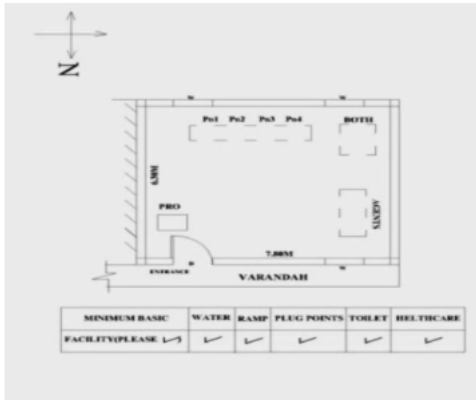

Google Map View

Polling Station Building Front View

Polling Station Front View

Cad View

Key MAP View

1	WDZ1687680	பெயர் : சிவானந்தம் - தந்தையின் பெயர்: ஆறுமுகம் - வீட்டு எண் : 1 வயது : 70 பாலினம் : ஆண்	Photo is available	2	WDZ1422864	பெயர் : ஜெயக்குமார் - தந்தையின் பெயர்: முத்துராஜ் - வீட்டு எண் : 1 வயது : 46 பாலினம் : ஆண்	Photo is available	3	WDZ1526649	பெயர் : பரிமளா - கணவர் பெயர்: ராமராஜ் - வீட்டு எண் : 1 வயது : 46 பாலினம் : பெண்	Photo is available
4	WDZ1526482	பெயர் : மாசிலாமணி - கணவர் பெயர்: மகாலிங்கம் - வீட்டு எண் : 1 வயது : 45 பாலினம் : பெண்	Photo is available	5	WDZ1422856	பெயர் : ஜெயபுரி - கணவர் பெயர்: ஜெயக்குமார் - வீட்டு எண் : 1 வயது : 39 பாலினம் : பெண்	Photo is available	6	WDZ2443679	பெயர் : சத்தியா கணவர் பெயர்: பூபதி வீட்டு எண் : 1 வயது : 34 பாலினம் : பெண்	Photo is available
7	WDZ1687623	பெயர் : மகேஷ்வரி - தந்தையின் பெயர்: கனகராஜ் - வீட்டு எண் : 1 வயது : 29 பாலினம் : பெண்	Photo is available	8	WDZ1881747	பெயர் : ஆமிஷா - தந்தையின் பெயர்: அமானுல்லா - வீட்டு எண் : 1 வயது : 27 பாலினம் : பெண்	Photo is available	9	WDZ2443471	பெயர் : கார்த்திகேயன் தந்தையின் பெயர்: ரமேஷ் வீட்டு எண் : 1 வயது : 24 பாலினம் : ஆண்	Photo is available
10	WDZ1687656	பெயர் : லோகநாதன் - தந்தையின் பெயர்: மணி - வீட்டு எண் : 1-4 வயது : 29 பாலினம் : ஆண்	Photo is available	11	WDZ1860576	பெயர் : இந்துமதி - தந்தையின் பெயர்: மணி - வீட்டு எண் : 1-4 வயது : 28 பாலினம் : பெண்	Photo is available	12	WDZ2538536	பெயர் : புவனேஸ்வரி கணவர் பெயர்: சரவணகுமார் வீட்டு எண் : 1ஏ வயது : 34 பாலினம் : பெண்	Photo is available
13	WDZ1630698	பெயர் : விஷ்ணு பிரியா - தந்தையின் பெயர்: விஸ்வநாதன் - வீட்டு எண் : 1e வயது : 31 பாலினம் : பெண்	Photo is available	14	WDZ1630458	பெயர் : ராஜேஷ் குமார் - தந்தையின் பெயர்: விஸ்வநாதன் - வீட்டு எண் : 1e வயது : 29 பாலினம் : ஆண்	Photo is available	15	WDZ0224683	பெயர் : ராஜேந்திரன் - தந்தையின் பெயர்: கோபால் - வீட்டு எண் : 2 வயது : 69 பாலினம் : ஆண்	Photo is available
16	WDZ0225136	பெயர் : சரஸ்வதி - கணவர் பெயர்: ராஜேந்திரன் - வீட்டு எண் : 2 வயது : 64 பாலினம் : பெண்	Photo is available	17	WDZ1422989	பெயர் : ஜான் ஆண்ட்ரோஸ் - தந்தையின் பெயர்: ஜார்ஜ் வில்லியம்ஸ் - வீட்டு எண் : 2 வயது : 49 பாலினம் : ஆண்	Photo is available	18	WDZ0224691	பெயர் : சரவணன் - தந்தையின் பெயர்: ராஜேந்திரன் - வீட்டு எண் : 2 வயது : 45 பாலினம் : ஆண்	Photo is available
19	WDZ1802099	பெயர் : காள்ஸ்வரி - கணவர் பெயர்: ஆனந்தராஜ் - வீட்டு எண் : 2 வயது : 45 பாலினம் : பெண்	Photo is available	20	WDZ1802065	பெயர் : முத்துகவிதா - கணவர் பெயர்: பூமிநாதன் - வீட்டு எண் : 2 வயது : 33 பாலினம் : பெண்	Photo is available	21	WDZ2443448	பெயர் : ராஜகணபதி தந்தையின் பெயர்: ரவி வீட்டு எண் : 2 வயது : 23 பாலினம் : ஆண்	Photo is available
22	WDZ1630680	பெயர் : அப்துல் பாசிக் முல்க் - தந்தையின் பெயர்: பயாஜ் அஹ்மத் - வீட்டு எண் : 2-5 வயது : 29 பாலினம் : ஆண்	Photo is available	23	WDZ1802057	பெயர் : பூமிநாதன் - தந்தையின் பெயர்: சத்திரசாமி - வீட்டு எண் : 2-6 வயது : 48 பாலினம் : ஆண்	Photo is available	24	WDZ2484319	பெயர் : ஜெயபிரகாஷ் பிச்சைமுத்து தந்தையின் பெயர்: பிச்சைமுத்து வீட்டு எண் : 3 வயது : 51 பாலினம் : ஆண்	Photo is available
25	WDZ0197699	பெயர் : அங்குலட்சுமி - கணவர் பெயர்: ஜெயப்பிராஷ் - வீட்டு எண் : 3 வயது : 45 பாலினம் : பெண்	Photo is available	26	WDZ2443612	பெயர் : இந்துமதி தந்தையின் பெயர்: சிவா வீட்டு எண் : 3 வயது : 26 பாலினம் : பெண்	Photo is available	27	WDZ1801992	பெயர் : அபிர்தா பாணு - தந்தையின் பெயர்: இஸ்மாயில் லிரிப் - வீட்டு எண் : 3-3 வயது : 28 பாலினம் : பெண்	Photo is available
28	WDZ0268433	பெயர் : ரமேஷ் - தந்தையின் பெயர்: சுருளிமுத்து - வீட்டு எண் : 3/7 வயது : 36 பாலினம் : ஆண்	Photo is available	29	WDZ1526656	பெயர் : தேவதாஸ் - தந்தையின் பெயர்: ராமன் - வீட்டு எண் : 4 வயது : 52 பாலினம் : ஆண்	Photo is available	30	WDZ1526375	பெயர் : அம்பிகா - கணவர் பெயர்: தேவதாஸ் - வீட்டு எண் : 4 வயது : 46 பாலினம் : பெண்	Photo is available